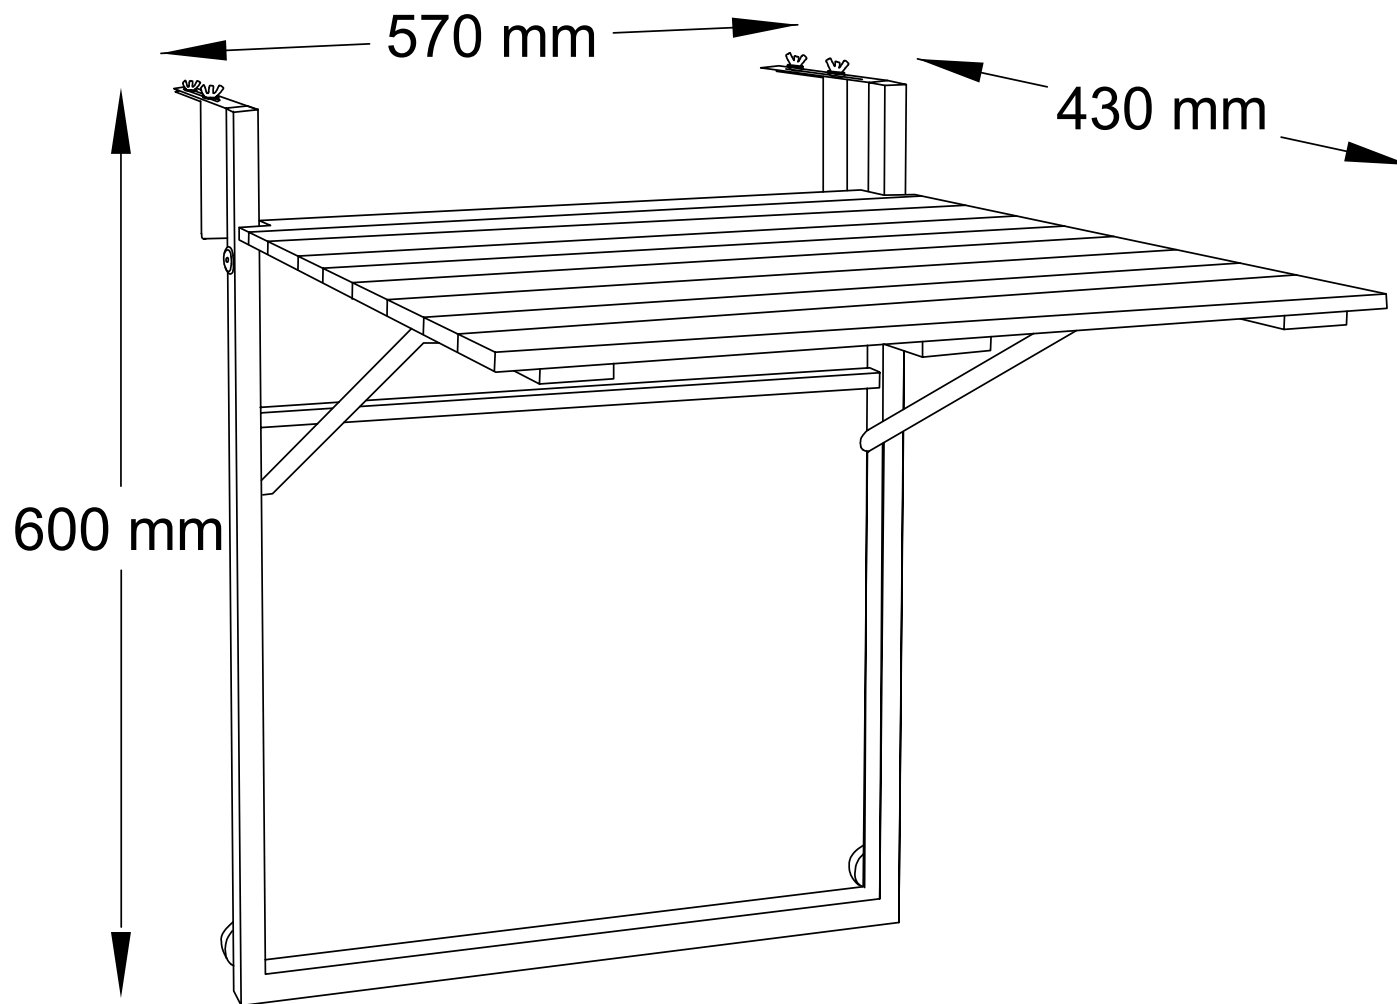

Caractéristiques

Art nr. : 244339 Naturel

Poids : 3,2 kg

Charge maximale autorisée avec répartition uniforme : 25 kg

Matériaux : Bois d'acacia

Afmetingen / Dimensions

Montage

				<table border="1"> <thead> <tr> <th>D</th> <th>E</th> <th>F</th> </tr> </thead> <tbody> <tr> <td></td> <td></td> <td></td> </tr> <tr> <td>6 x 20</td> <td>1 x 6 x 16</td> <td></td> </tr> <tr> <td>x 4</td> <td>x 4</td> <td>x 1</td> </tr> </tbody> </table>	D	E	F				6 x 20	1 x 6 x 16		x 4	x 4	x 1
D	E	F														
																
6 x 20	1 x 6 x 16															
x 4	x 4	x 1														