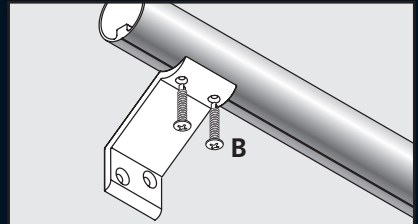

CanDo®

Oslo

You CanDo® it

- Toepasbaar op ronde leuningen.
- Suitable for round handrails.
- Applicable aux rampes d'escaliers rondes.

Aluminium/aluminium/en aluminium

Art. nr.: 22360

www.cando.eu