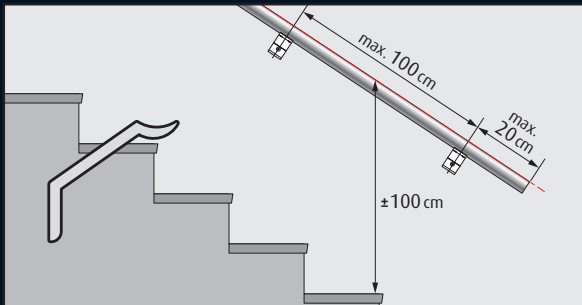

CanDo®

Oslo

You CanDo® it

- Toepasbaar op ronde leuningen.
- Suitable for round handrails.
- Applicable aux rampes d'escaliers rondes.

Aluminium/aluminium/en aluminium

Art. nr.: 22360

www.cando.eu