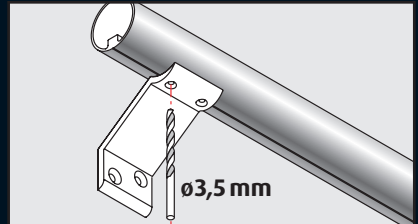

CanDo®

Oslo

You CanDo® it

- Toepasbaar op ronde leuningen.
- Suitable for round handrails.
- Applicable aux rampes d'escaliers rondes.

Aluminium/aluminium/en aluminium

Art. nr.: 22360

www.cando.eu