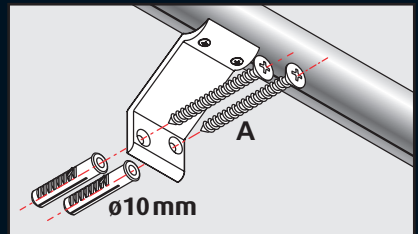

CanDo®

Oslo

You CanDo® it

- Toepasbaar op ronde leuningen.
- Suitable for round handrails.
- Applicable aux rampes d'escaliers rondes.

Aluminium/aluminium/en aluminium

Art. nr.: 22360

www.cando.eu