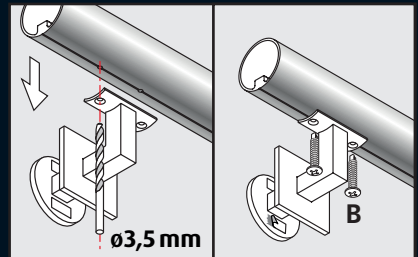

CanDo[®]

Milan

You CanDo[®] it

- Toepasbaar op ronde, vierkante en rechthoekige leuningen.
- Suitable for round, square and rectangle handrails.
- Applicable aux rampes d'escaliers rondes, carrées et rectangulaires.