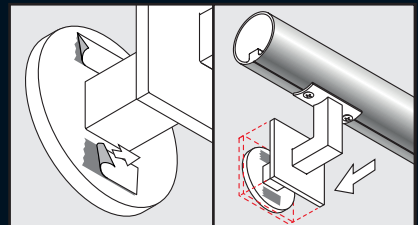

CanDo[®]

Milan

You CanDo[®] it

- Toepasbaar op ronde, vierkante en rechthoekige leuningen.
- Suitable for round, square and rectangle handrails.
- Applicable aux rampes d'escaliers rondes, carrées et rectangulaires.