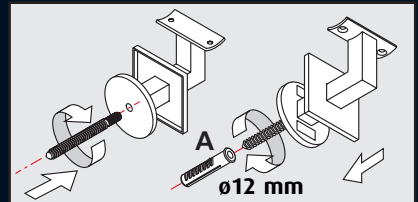

CanDo[®]

Milan

You CanDo[®] it

- Toepasbaar op ronde, vierkante en rechthoekige leuningen.
- Suitable for round, square and rectangle handrails.
- Applicable aux rampes d'escaliers rondes, carrées et rectangulaires.