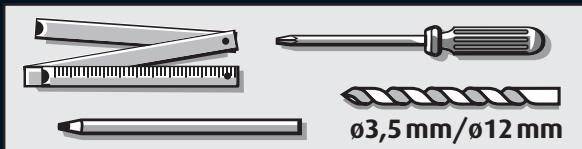

CanDo[®]

Milan

You CanDo[®] it

- Toepasbaar op ronde, vierkante en rechthoekige leuningen.
- Suitable for round, square and rectangle handrails.
- Applicable aux rampes d'escaliers rondes, carrées et rectangulaires.

Mat zwart/matte black/noir mat

Art. nr.: 123103788

www.cando.eu