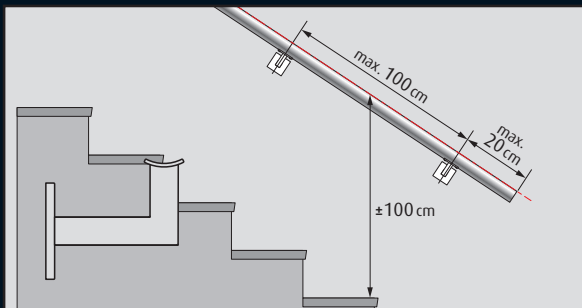

CanDo[®]

Milan

You CanDo[®] it

- Toepasbaar op ronde, vierkante en rechthoekige leuningen.
- Suitable for round, square and rectangle handrails.
- Applicable aux rampes d'escaliers rondes, carrées et rectangulaires.