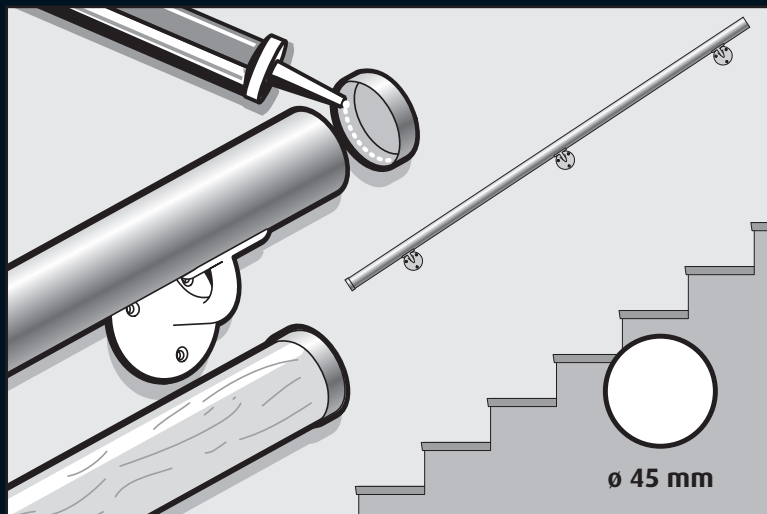

CanDo[®]

Eindkap ø45mm

You CanDo[®] it

Mat zwart/matte black/noir mat

Art. nr.: 22389

www.cando.eu

8 7 1 1 2 8 3 4 3 0 9 7 3