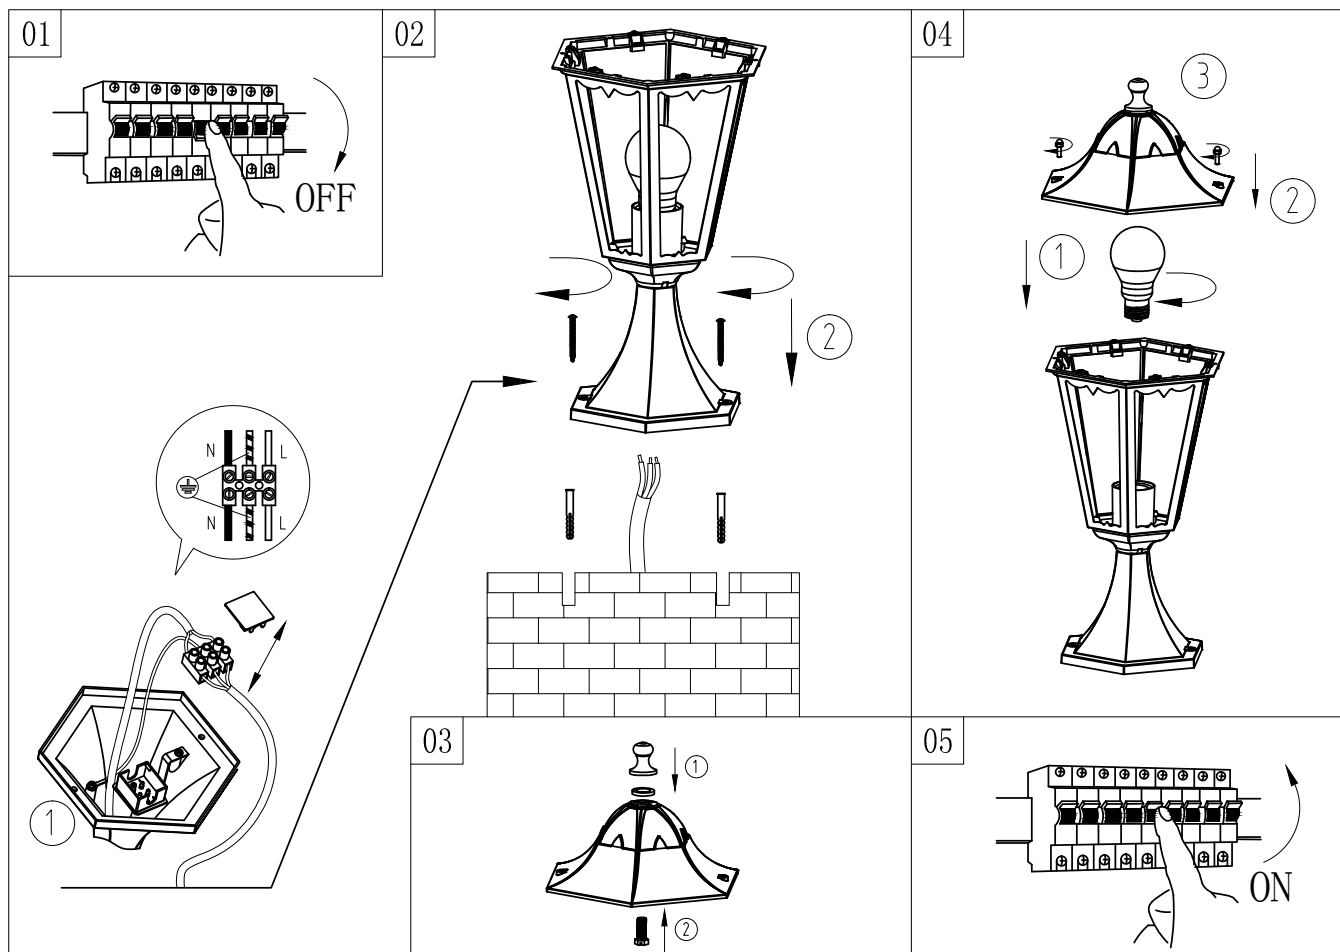

Lire attentivement le mode d'emploi avant d'utiliser le produit.

IP44

MONTAGE

IP44 Deze armatuur is spatwaterdicht.
Le luminaire est étanche aux éclaboussures.

Deze armatuur is voorzien van een E27 fitting.
Ce luminaire est muni d'un culot E27

INSTALLATIE

- Installeer de lamp niet terwijl het regent.
- **Let op! Voor het begin van de montagewerkzaamheden dient u de stroom uit te schakelen. Dat wil zeggen, de zekering uitdraaien of de stroomschakelaar op 'UIT' zetten. Controleer dit met een spanningszoeker of meter.**
- Wanneer u gaten boort om de lamp op te hangen dient u zich ervan te vergewissen dat er bij het monteren geen elektra- of andere leidingen doorboord kunnen worden. Gebruik hiervoor een spannings- of leidingzoeker.
- Het product mag niet worden veranderd. Elke verandering doet het keurmerk teniet en kan het product onveilig maken. U mag het product niet aansluiten met een flexibel snoer. Mocht u niet over de verlangde kennis beschikken, laat de montage dan over aan een vakman dan wel elektromonteur.
- De armatuur is geschikt voor gebruik buitenshuis en is spatwaterdicht (IP44).
- Dek de lamp niet af. Textiel, papier of ander licht ontvlambaar materiaal kan brand veroorzaken.
- Deze lamp is geschikt voor vaste montage op de muur.
Deze armatuur moet worden geaard. Deze aardedraad (geel-groen) moet op de klem, gemarkeerd met het aarde-symbool, op de fitting worden aangesloten.
- Voor deze armatuur kunnen alleen E27 lampen worden gebruikt met een aangegeven maximum vermogen van 60W. Raadpleeg hiervoor ook de etikettering van de armatuur.
- **Let op! Bij het vervangen van de lichtbron eveneens de stroom uitschakelen.**
- Voor het verwisselen van de lamp er op letten dat de oude lamp eerst voldoende afgekoeld is. De lamp kan een hoge temperatuur bereiken.