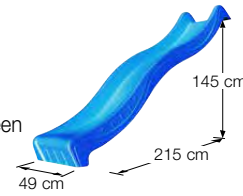

Steering Wheel Boat
202_473

PeekOscope™
201_295

Shutters 2x blue
250_075

Tic Tac Toe
450_310

Bucket
450_320

Talking Tube™
450_330

Wavy Star Slide XL

- 324_100 Yellow
- 324_200 Blue
- 324_300 Green
- 324_400 Red
- 324_500 Fuchsia
- 324_600 Dark Green