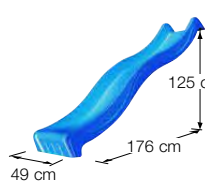

Steering Wheel Boat
202_473

PeekOscope™
201_295

Shutters 2x blue
250_075

Tic Tac Toe
450_310

Bucket
450_320

Talking Tube™
450_330

Wavy Star Slide XL

- 324_100 Yellow
- 324_200 Blue
- 324_300 Green
- 324_400 Red
- 324_500 Fuchsia
- 324_600 Dark Green