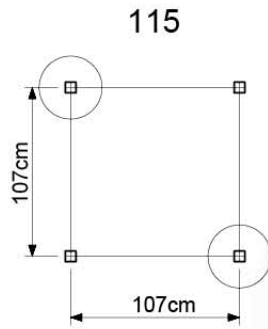

12-1

BASE TOWERS