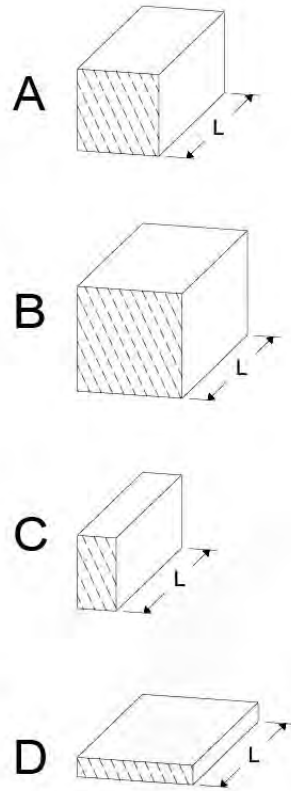

02 Hardware

Total HWP 100_000 Jungle House

20211004

001_417	8x		ø8 x 80mm	000_101	10x		ø2 x 20mm
001_411	4x		ø8 x 60mm	120_005	8x		M8
001_406	7x		ø8 x 45mm				
001_404	4x		ø8 x 30mm				
002_223	57x		ø5 x 80mm				
002_220	324x		ø5 x 45mm				
002_219	6x		ø5 x 30mm				
002_308	2x		ø5.0 x 20mm				
002_041	3x		ø4.5 x 20mm				
002_042	4x		ø3.5 x 13mm				

03 Timber

601_126 Jungle House 2.1

L		
A240	239cm - 240cm	4 x
-	-	-
C154 C130 C114 C74 C70	153cm - 154cm 129cm - 130cm 113cm - 114cm 73cm - 74cm 69cm - 70cm	2 x 2 x 9 x 4 x 2 x
D127 D114 D100 D65	126cm - 127cm 113cm - 114cm 99cm - 100cm 64cm - 65cm	21 - 25 x 12 x 11 - 14 x 18 x