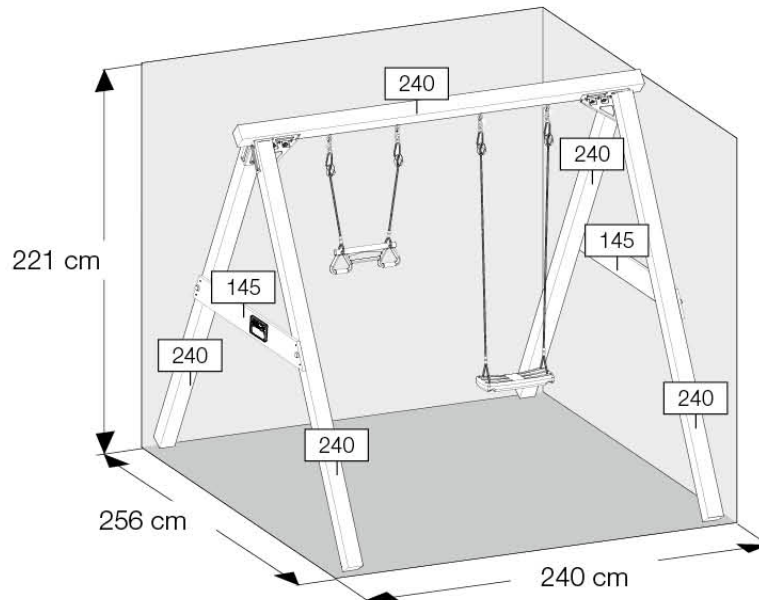

Part 2

Assembly

Instructions

Jungle Swing 220 cm

801_601

Jungle Swing 250 cm

801_602

Jungle Gym

601_602

min. 8,5 cm
max. 9,5 cm

5x

2x

1a

1b

1c

1d