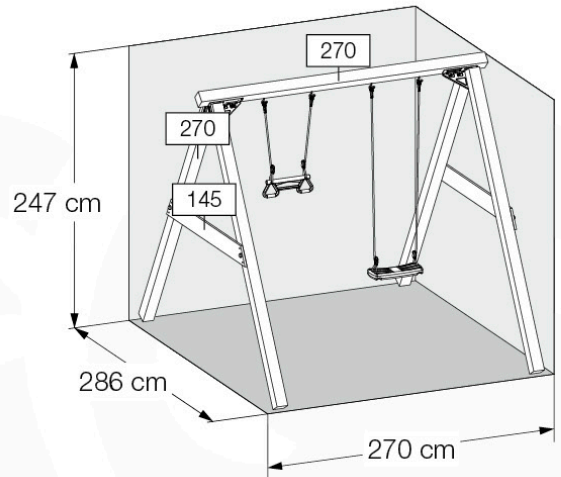

Hardware

100_065

Timber Jungle Swing 220cm

601_601

min. 6,8 cm
max. 9,5 cm

5x

2x

Timber Jungle Swing 250cm

601_602

min. 8,5 cm
max. 9,5 cm

5x

2x

1a

1b

1c

1d