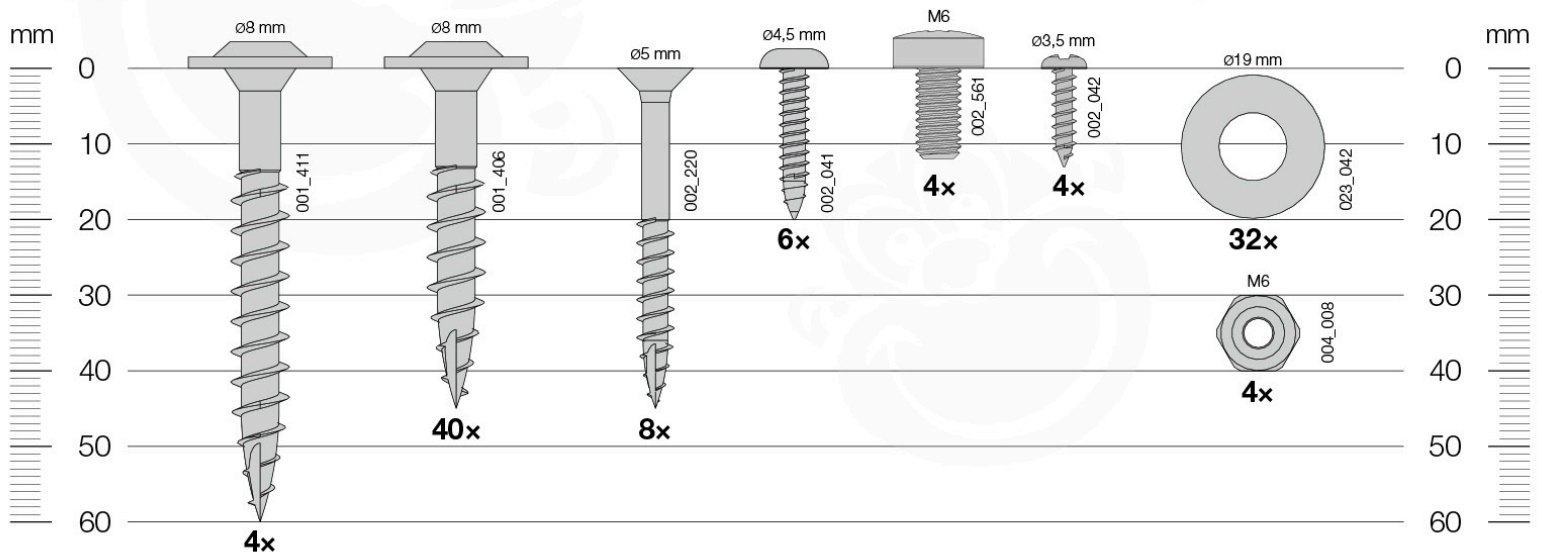

Content

401_600

<p>1x 122_134</p> 	<p>1x 122_112</p> 	<p>1x 040_805</p> <p>1x 040_065</p> 	<p>4x 120_005</p> 	<p>1x 104_210</p> 
<p>2x 005_051</p> 	<p>4x 007_001</p> 	<p>4x 101_003</p> 	<p>1x 104_403</p> <p>ø7,5 mm 008_034</p> 	
<p>1x 100_065</p> 	<p>2x 005_071</p> 	<p>2x 005_071</p> 	<p>1x 022_910</p> 	<p>1x 103_901</p> 

Hardware

100_065

Timber Jungle Swing 220cm

601_601

min. 6,8 cm
max. 9,5 cm

5x

2x

Timber Jungle Swing 250cm

601_602

min. 8,5 cm
max. 9,5 cm

5x

2x

1a

1b

1c

1d