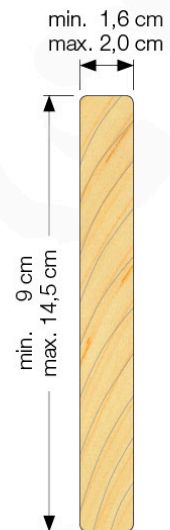

Content

401_600

<p>1x 122_134</p> 	<p>1x 122_112</p> 	<p>1x 040_805</p> <p>1x 040_065</p> 	<p>4x 120_005</p> 	<p>1x 104_210</p> 
<p>2x 005_051</p> 	<p>4x 007_001</p> 	<p>4x 101_003</p> 	<p>1x 104_403</p> <p>ø7,5 mm 008_034</p> 	
<p>1x 100_065</p> 	<p>2x 005_071</p> 	<p>2x 005_071</p> 	<p>1x 022_910</p> 	<p>1x 103_901</p> 

Hardware

100_065

Timber Jungle Swing 220cm

601_601

min. 6,8 cm
max. 9,5 cm

5x

2x

Timber Jungle Swing 250cm

601_602

min. 8,5 cm
max. 9,5 cm

5x

2x

1a

1b

1c

1d