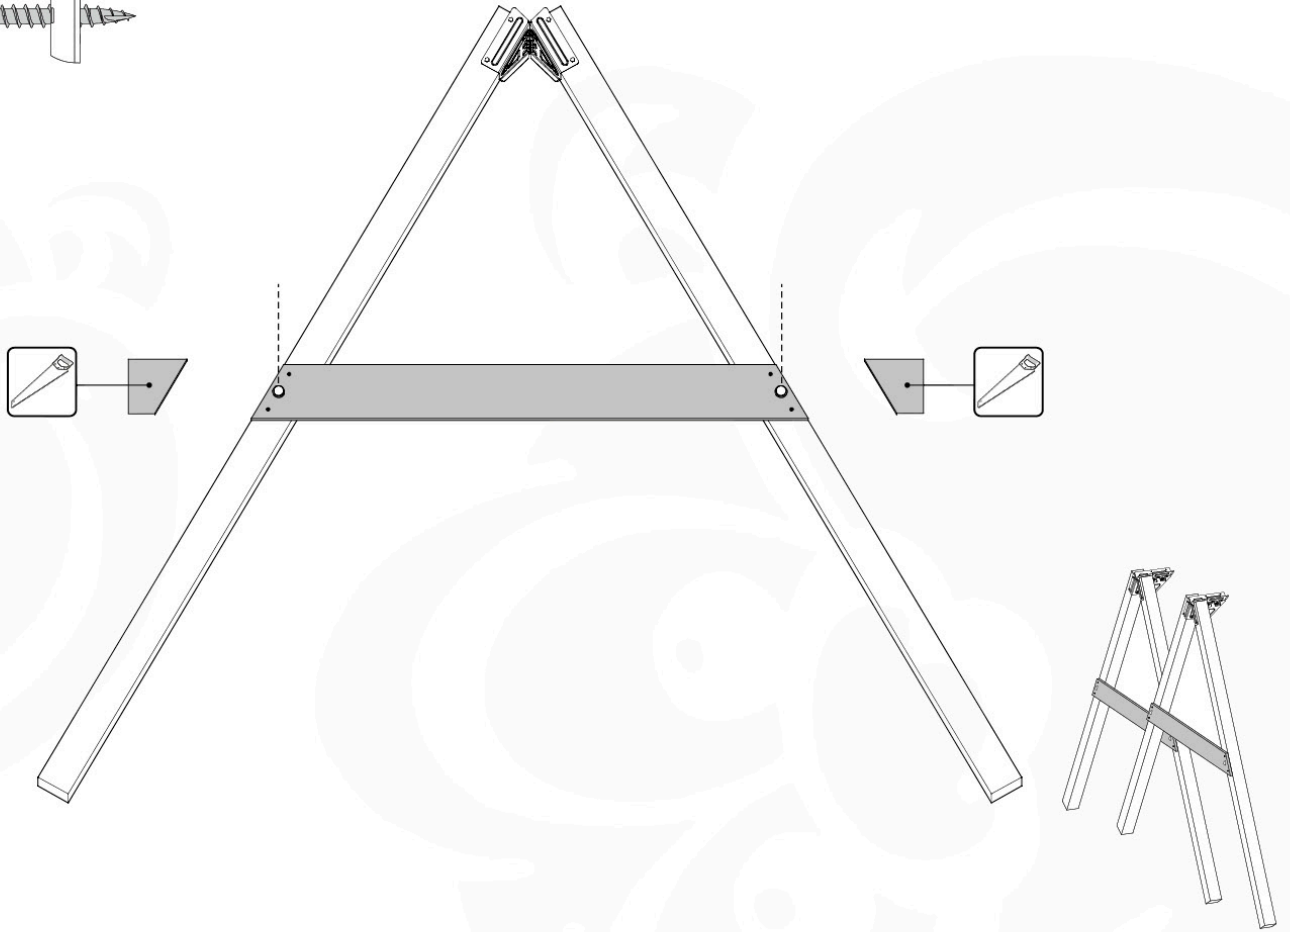

4b

4x
001_411
120_005