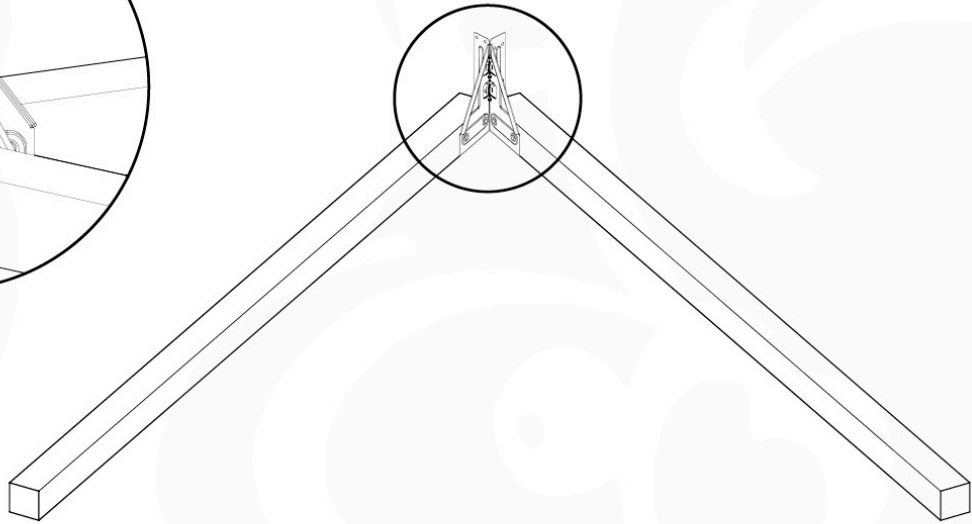

3b

4x
002_561
004_008