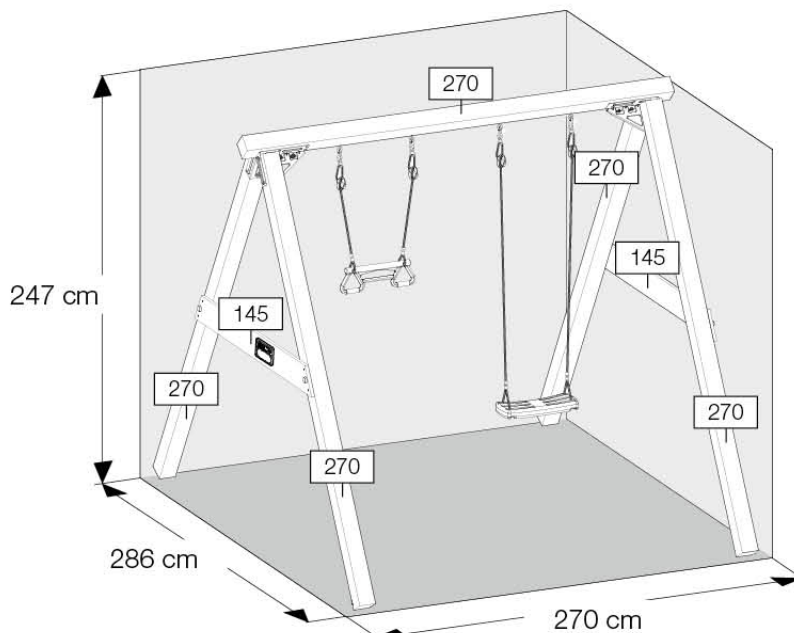

Part 2

Assembly

Instructions

Jungle Swing 220 cm

801_601

Jungle Swing 250 cm

801_602

Jungle Gym

601_602

min. 8,5 cm
max. 9,5 cm

5x

2x

1a

1b

1c

1d