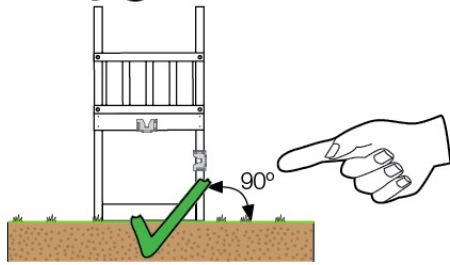

05 Safe Playground

05-1