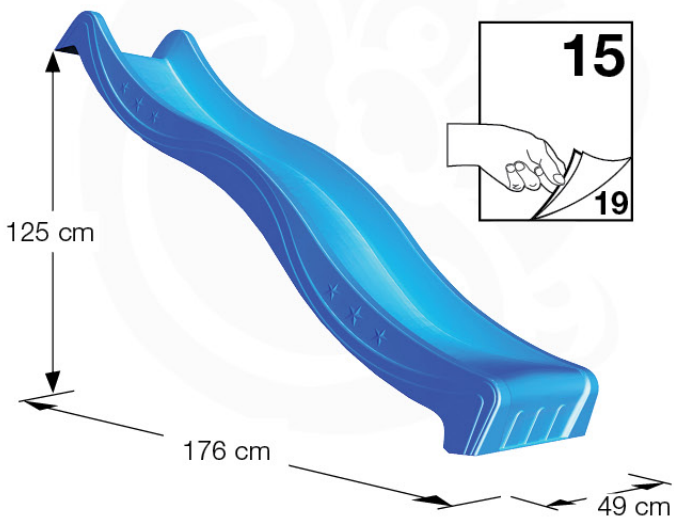

14 Add-on

Wavy Star Slide XL

- 324_100 Yellow
- 324_200 Blue
- 324_300 Green
- 324_400 Red
- 324_500 Fuchsia
- 324_600 Dark Green