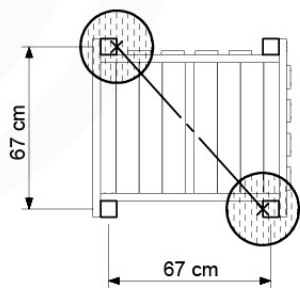

06 Playground Foundation

06-1

Foundation Plan TS - 102 - 23-2-2022 - v3