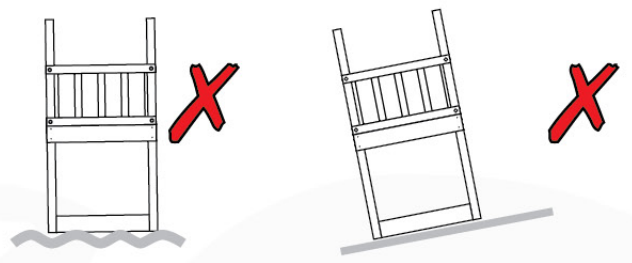

05 Safe Playground

05a