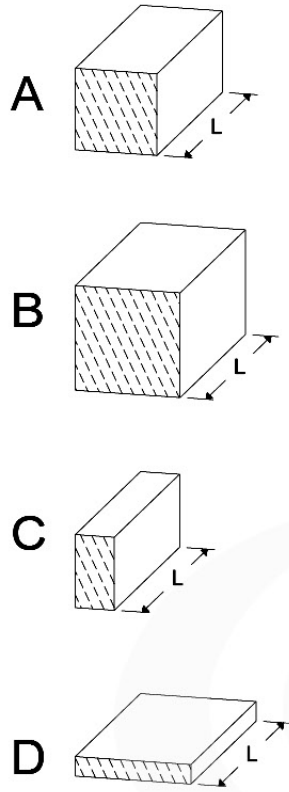

EN 71-1,2,3,4-4

01 What's in the Delivery?

403_204

<p>1x 040_805 1x 040_912</p>	<p>1x 022_300</p>	<p>1x 120_024 1x 103_901</p>	<p>4x 007_001</p>	<p>3x 120_102 2x 022_820 4x 001_404</p>
<p>4x 022_5xx</p>	<p>1x 122_302 1x 022_800</p>	<p>3x 005_03x 6x 022_835</p>	<p>1x 123_200</p>	<p>1x 100_605 1x 100_609 1x 100_617 1x 100_903 1x 100_904 2x 100_600 3x 100_601</p>
<p>1x 104_107</p>	<p>2x 005_522</p>	<p>1x 022_910</p>	<p>1x 201_275 1x 324_x00</p> <p>FMP / Slide</p>	

02 Hardware

Total HWP 100_xxx Jungle Safari

20211001

001_102	10x		M8 x 30mm	000_101	10x		ø2 x 20mm
001_417	4x		ø8 x 80mm	003_010	10x		M8x14.2mm
001_406	13x		ø8 x 45mm	004_050	10x		M8 x 22mm
001_404	4x		ø8 x 30mm	120_005	8x		M8
002_223	60x		ø5 x 80mm				
002_220	284x		ø5 x 45mm				
002_219	6x		ø5 x 30mm				
002_308	2x		ø5.0 x 20mm				
002_041	3x		ø4.5 x 20mm				
002_042	4x		ø3.5 x 13mm				

03 Timber

603_204 Jungle Safari

	L	
A220 A200	219cm - 220cm 199cm - 200cm	4 x 2 x
-	-	-
C130 C74 C62 C56	129cm - 130cm 73cm - 74cm 61cm - 62cm 55cm - 56cm	2 x 13 x 2 x 2 x
D74 D65 D60	73cm - 74cm 64cm - 65cm 59cm - 60cm	35 x 12 x 20 x