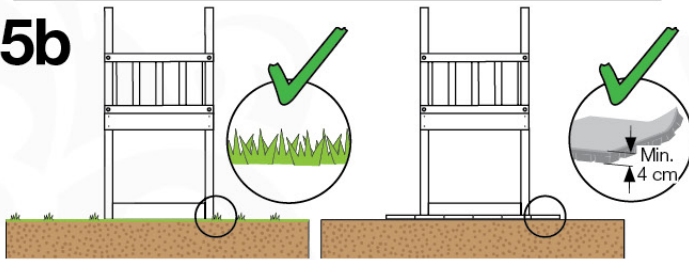

05 Safe Playground

05a

05b

05c

05d

05e