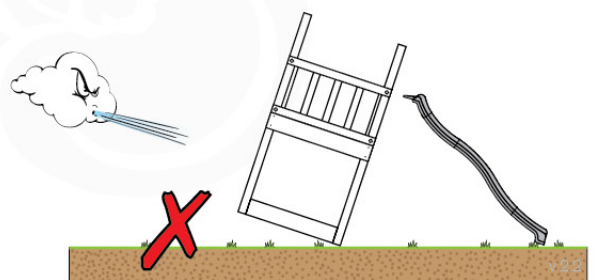

05 Safe Playground

05a

05b

05c

05d

05e