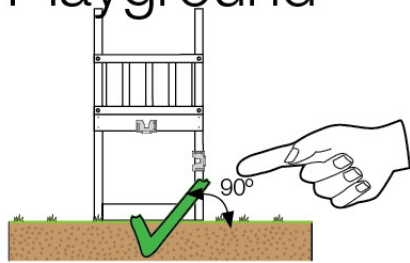

05 Safe Playground

05a