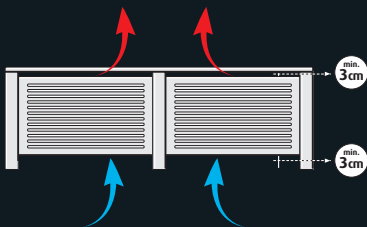

## Onderdelen | Pièces détachées

- 1 Radiatorbekleding | Panneau de radiateur
- 2 Universele staanders | Montants universels
- 3 Universele zijpanelen | Panneaux latéraux universels
- 4 Vensterbank (optioneel) | Appui de fenêtre (facultatif)

## Afmetingen | Dimensions

De universele staanders zijn in hoogte inkortbaar. |  
Montants universels sont de raccourcir la hauteur.

## Warmte afgifte | Transfert thermique

Houd minimaal 3 cm ruimte vrij aan de onder- en bovenzijde voor de luchtcirculatie  
Gardez 3 cm d'espace en bas et en haut pour circulation d'air

[www.cando.eu](http://www.cando.eu)