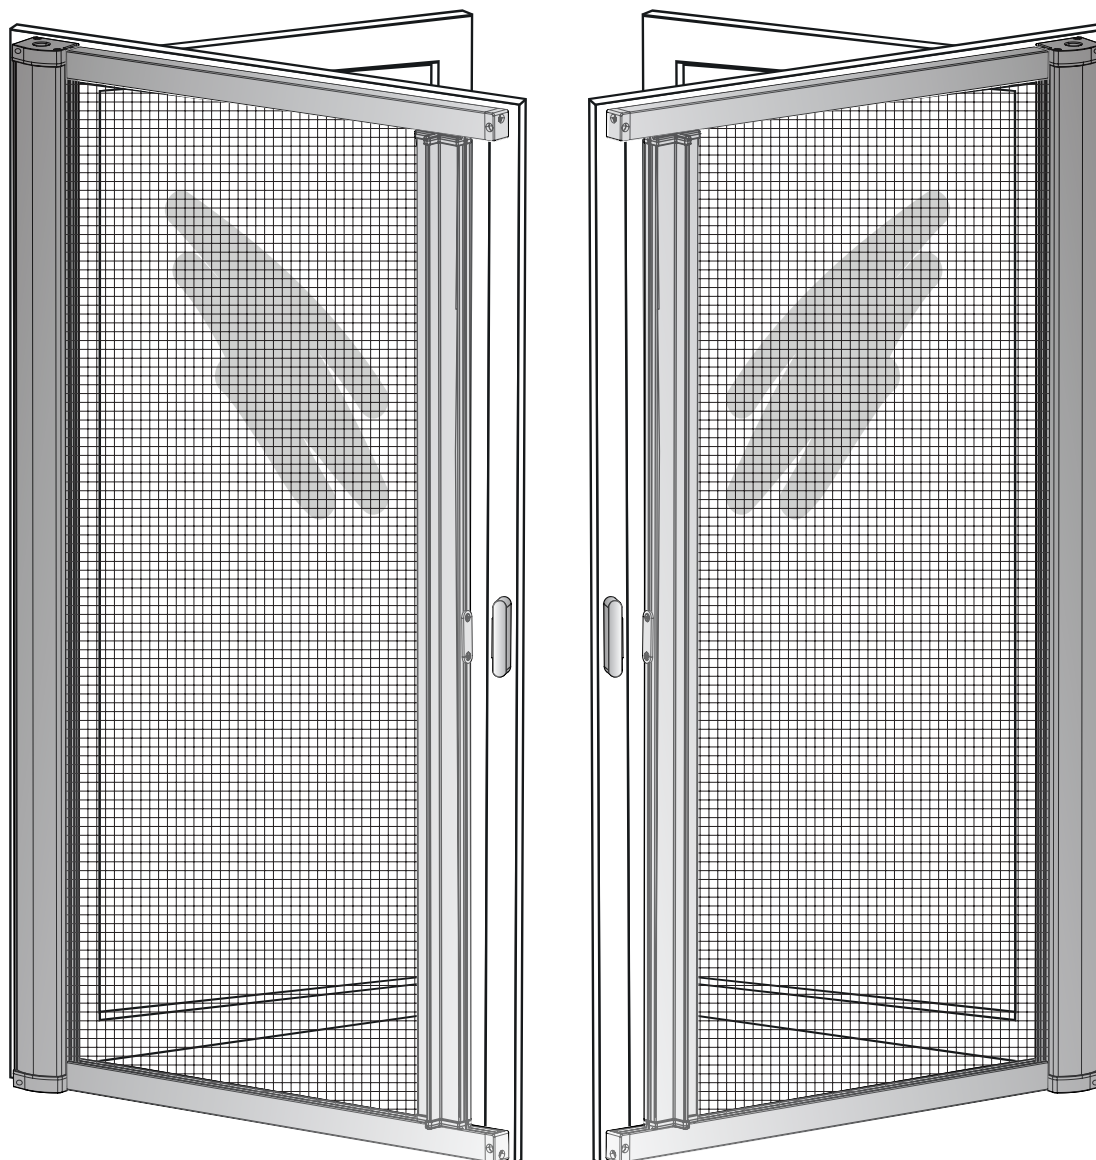

EN RETRACTABLE INSECT SCREEN
DOOR PLUS

NL ROLHOR DEUR PLUS

FR MOUSTIQUAIRE ENROULABLE DE
PORTE PLUS

DE INSEKTENSCHUTZ TÜR-ROLLO
PLUS

Instruction manual **EN** Handleiding **NL** Manuel d'instructions **FR**
Bedienungsanleitung **DE**