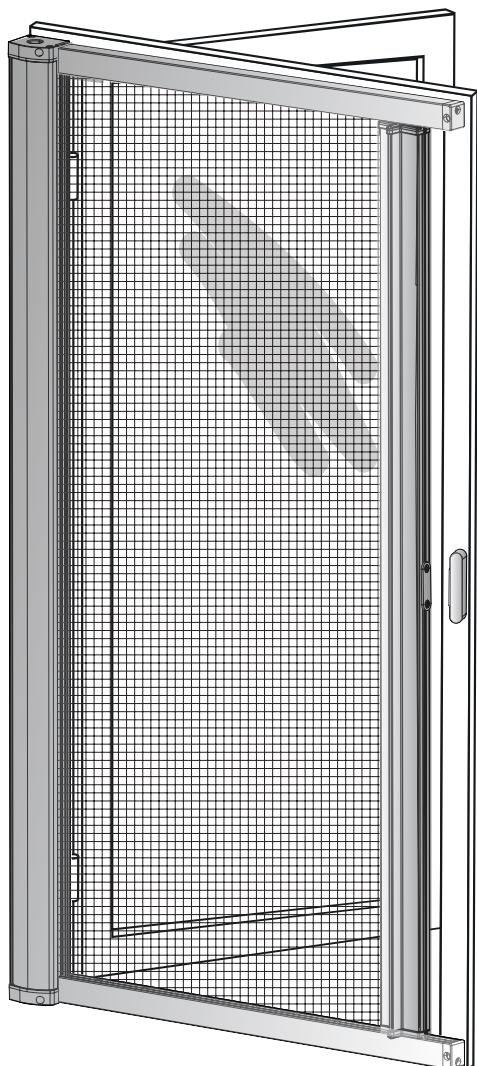

EN RETRACTABLE INSECT SCREEN
DOOR BASIC

NL ROLHOR DEUR BASIC

FR MOUSTIQUAIRE ENROULABLE DE
PORTE BASIC

DE INSEKTENSCHUTZ TÜR-ROLLO
BASIC

Instruction manual **EN** Handleiding **NL** Manuel d'instructions **FR**
Bedienungsanleitung **DE**

made easy

1 1x

2 2x

3 2x

4 4x

5 1x

6 1x

7 2x

8 3x
19 mm

9 2x
32 mm

10 5x

1

10

11

12

13

9 4x
32 mm

14

5 1x

8 2x

1.

2.

3.

4.