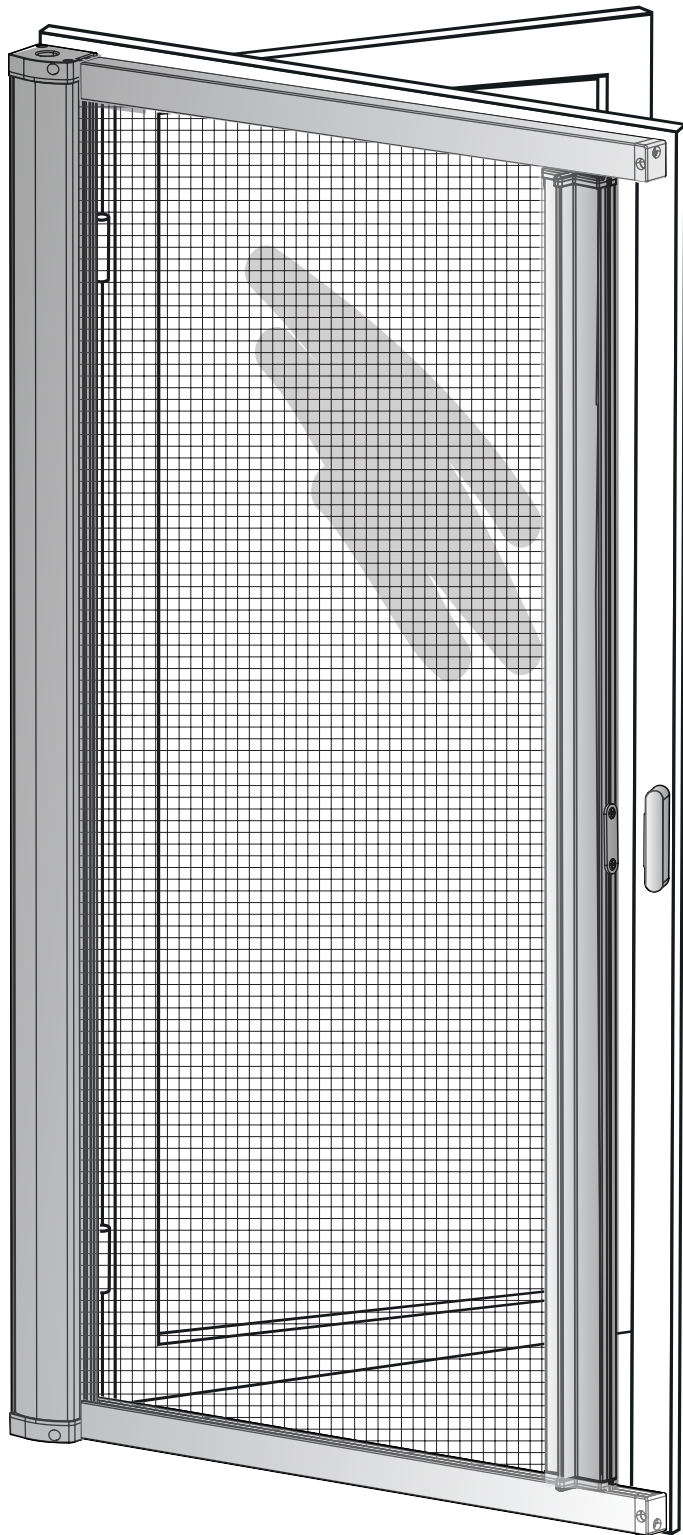

EN RETRACTABLE INSECT SCREEN
DOOR BASIC

NL ROLHOR DEUR BASIC

FR MOUSTIQUAIRE ENROULABLE DE
PORTE BASIC

DE INSEKTENSCHUTZ TÜR-ROLLO
BASIC

Instruction manual **EN** Handleiding **NL** Manuel d'instructions **FR**
Bedienungsanleitung **DE**

9 4x
32 mm

14

5 1x

8 2x

1.

2.

3.

4.