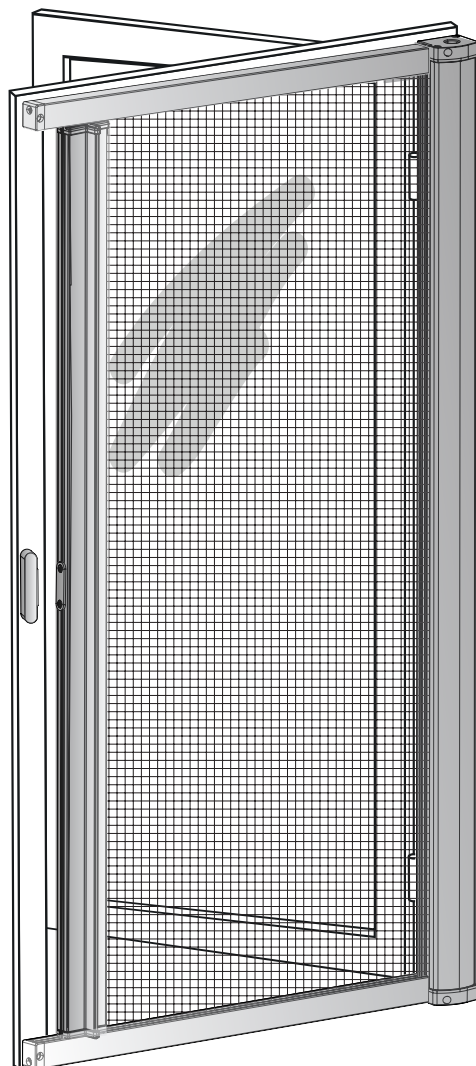

EN RETRACTABLE INSECT SCREEN
DOOR BASIC

NL ROLHOR DEUR BASIC

FR MOUSTIQUAIRE ENROULABLE DE
PORTE BASIC

DE INSEKTENSCHUTZ TÜR-ROLLO
BASIC

Instruction manual **EN** Handleiding **NL** Manuel d'instructions **FR**
Bedienungsanleitung **DE**

made easy

1 1x

2 2x

3 2x

4 4x

5 1x

6 1x

7 2x

8 3x
19 mm

9 2x
32 mm

10 5x

1

10

11

12

13

9 4x
32 mm

14

5 1x

8 2x

1.

2.

3.

4.