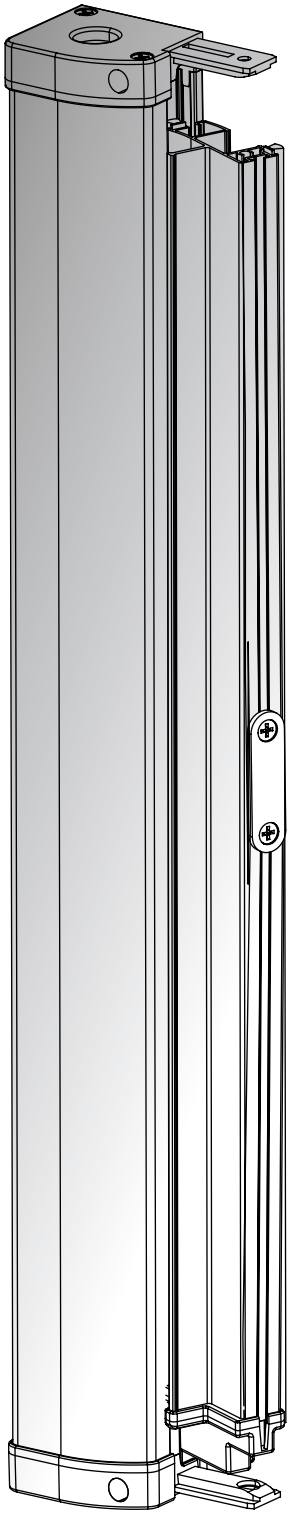

EN RETRACTABLE INSECT SCREEN
DOOR BASIC

NL ROLHOR DEUR BASIC

FR MOUSTIQUAIRE ENROULABLE DE
PORTE BASIC

DE INSEKTENSCHUTZ TÜR-ROLLO
BASIC

Instruction manual **EN** Handleiding **NL** Manuel d'instructions **FR**
Bedienungsanleitung **DE**

made easy

1 1x

2 2x

3 2x

4 4x

5 1x

6 1x

7 2x

8 3x
19 mm

9 2x
32 mm

10 5x

1

10

11

12

13

9 4x
32 mm

14

5 1x

8 2x

1.

2.

3.

4.