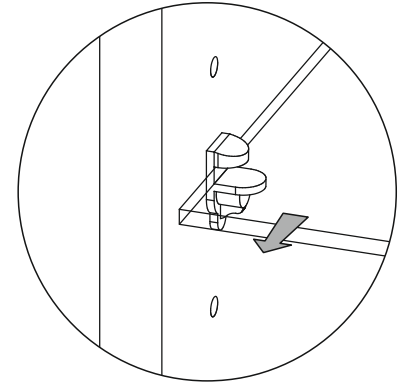

**60 2D**  
**70 2D**  
**90 2D**

**WARNING!** To prevent this furniture from tripping over, fix it to the wall permanently. Fixing devices are not included since different wall materials require different types of fixing devices. Please make sure you choose the correct ones for your type of wall.

**UWAGA!** Wyrób należy trwale zamocować do ściany, aby uniknąć ryzyka związanego z przewróceniem / spadnięciem wyrobu. W paczce nie ma śrub mocujących, ponieważ rodzaj mocowania należy dobrać odpowiednio do rodzaju ściany. Dobierz właściwie do Twojego rodzaju ściany.

<b>P2</b>	<b>P11</b>	<b>P0</b>
		
∅ 18		∅ 5
x 2	x 2	x 40

1

2

3

4

5

60 2D - 565 mm  
70 2D - 665 mm  
90 2D - 865 mm

H + 340 mm