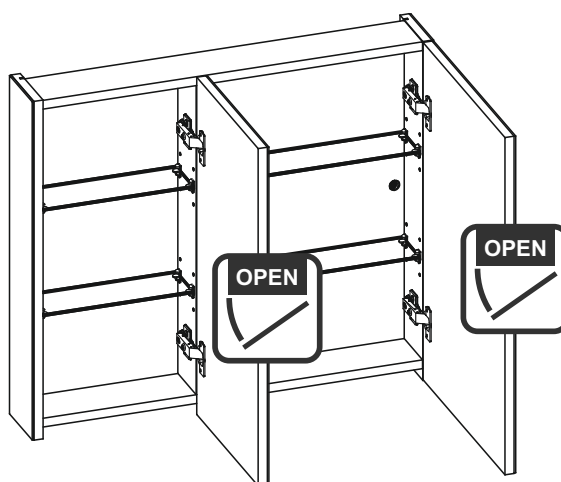

**60 2D**  
**70 2D**  
**90 2D**

**WARNING!** To prevent this furniture from tripping over, fix it to the wall permanently. Fixing devices are not included since different wall materials require different types of fixing devices. Please make sure you choose the correct ones for your type of wall.

**UWAGA!** Wyrób należy trwale zamocować do ściany, aby uniknąć ryzyka związanego z przewróceniem / spadnięciem wyrobu. W paczce nie ma śrub mocujących, ponieważ rodzaj mocowania należy dobrać odpowiednio do rodzaju ściany. Dobierz właściwie do Twojego rodzaju ściany.

<b>P2</b>	<b>P11</b>	<b>P0</b>
		
∅ 18		∅ 5
x 2	x 2	x 40

1

2

3

4

5

60 2D - 565 mm  
70 2D - 665 mm  
90 2D - 865 mm

H + 340 mm