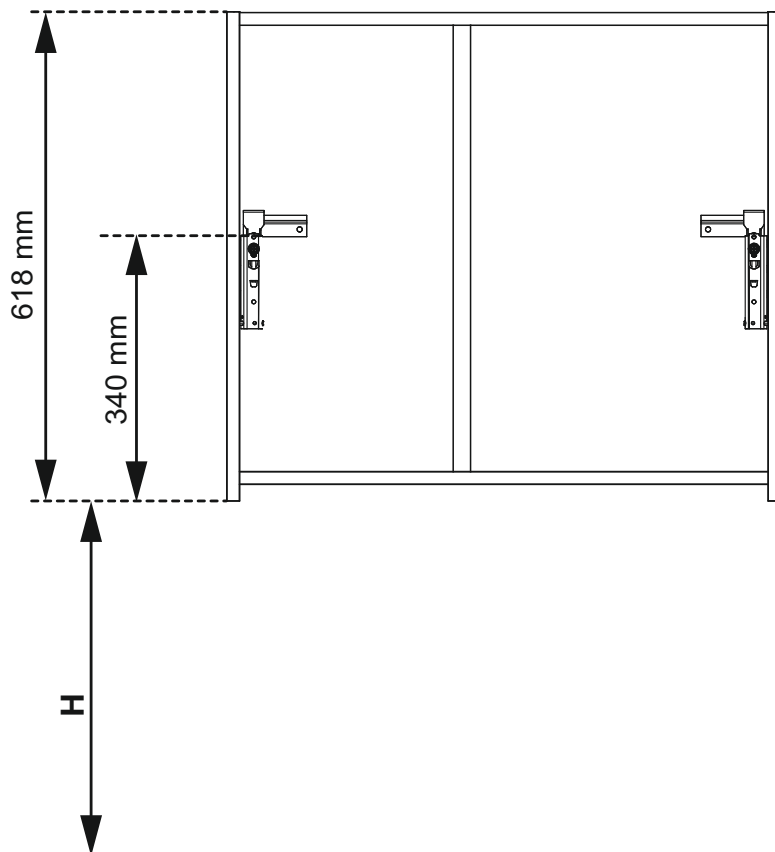

**UWAGA!** Wyrób należy trwale zamocować do ściany, aby uniknąć ryzyka związanego z przewróceniem / spadnięciem wyrobu. W paczce nie ma śrub mocujących, ponieważ rodzaj mocowania należy dobrać odpowiednio do rodzaju ściany. Dobierz właściwie do Twojego rodzaju ściany.

<b>P2</b>	<b>P11</b>	<b>P0</b>
		
∅ 18		∅ 5
x 2	x 2	x 40

1

2

3

4

5

60 2D - 565 mm  
70 2D - 665 mm  
90 2D - 865 mm

H + 340 mm