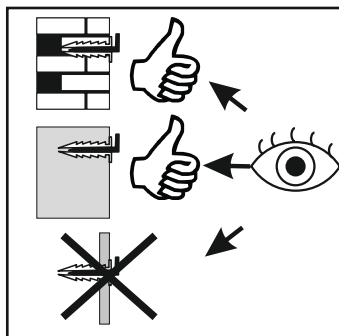

**UWAGA!** Wyrób należy trwale zamocować do ściany, aby uniknąć ryzyka związanego z przewróceniem / spadnięciem wyrobu. W paczce nie ma śrub mocujących, ponieważ rodzaj mocowania należy dobrać odpowiednio do rodzaju ściany. Dobierz właściwie do Twojego rodzaju ściany.

<b>P2</b>	<b>P11</b>	<b>P0</b>
		
∅ 18		∅ 5
x 2	x 2	x 40

1

2

3

4

5

60 2D - 565 mm  
70 2D - 665 mm  
90 2D - 865 mm

H + 340 mm