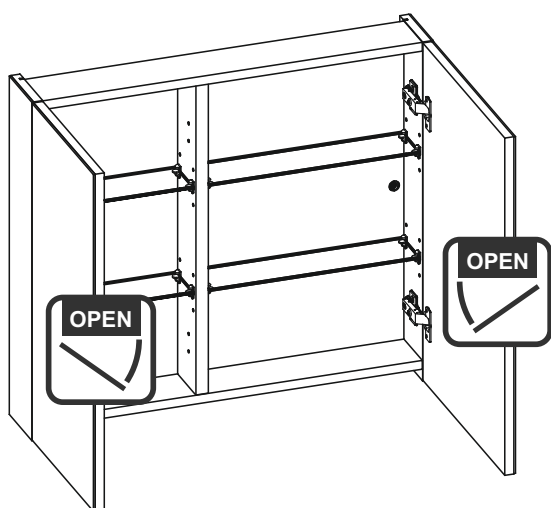

**60 2D**  
**70 2D**  
**90 2D**

**WARNING!** To prevent this furniture from tripping over, fix it to the wall permanently. Fixing devices are not included since different wall materials require different types of fixing devices. Please make sure you choose the correct ones for your type of wall.

**UWAGA!** Wyrób należy trwale zamocować do ściany, aby uniknąć ryzyka związanego z przewróceniem / spadnięciem wyrobu. W paczce nie ma śrub mocujących, ponieważ rodzaj mocowania należy dobrać odpowiednio do rodzaju ściany. Dobierz właściwie do Twojego rodzaju ściany.

<b>P2</b>	<b>P11</b>	<b>P0</b>
		
∅ 18		∅ 5
x 2	x 2	x 40

1

2

3

4

5

60 2D - 565 mm  
70 2D - 665 mm  
90 2D - 865 mm

H + 340 mm