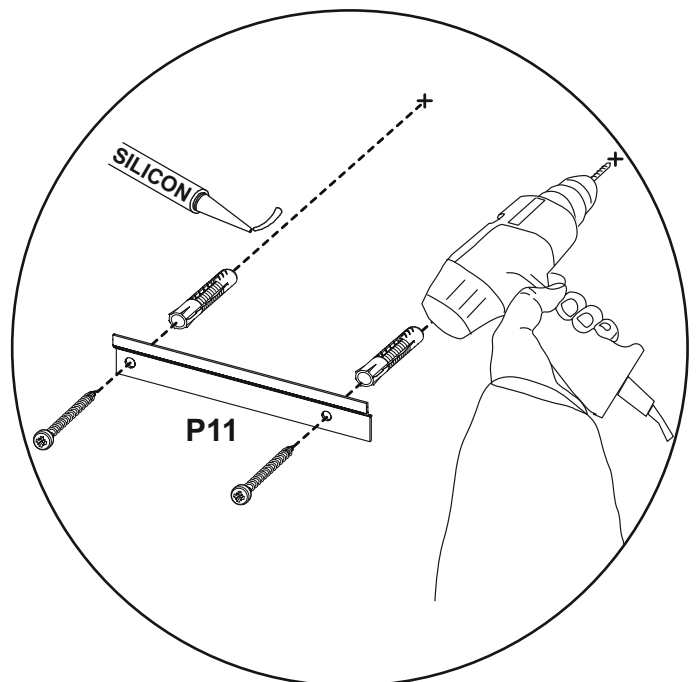

**UWAGA!** Wyrób należy trwale zamocować do ściany, aby uniknąć ryzyka związanego z przewróceniem / spadnięciem wyrobu. W paczce nie ma śrub mocujących, ponieważ rodzaj mocowania należy dobrać odpowiednio do rodzaju ściany. Dobierz właściwie do Twojego rodzaju ściany.

<b>P2</b>	<b>P11</b>	<b>P0</b>
		
∅ 18		∅ 5
x 2	x 2	x 40

1

2

3

4

5

60 2D - 565 mm  
70 2D - 665 mm  
90 2D - 865 mm

H + 340 mm