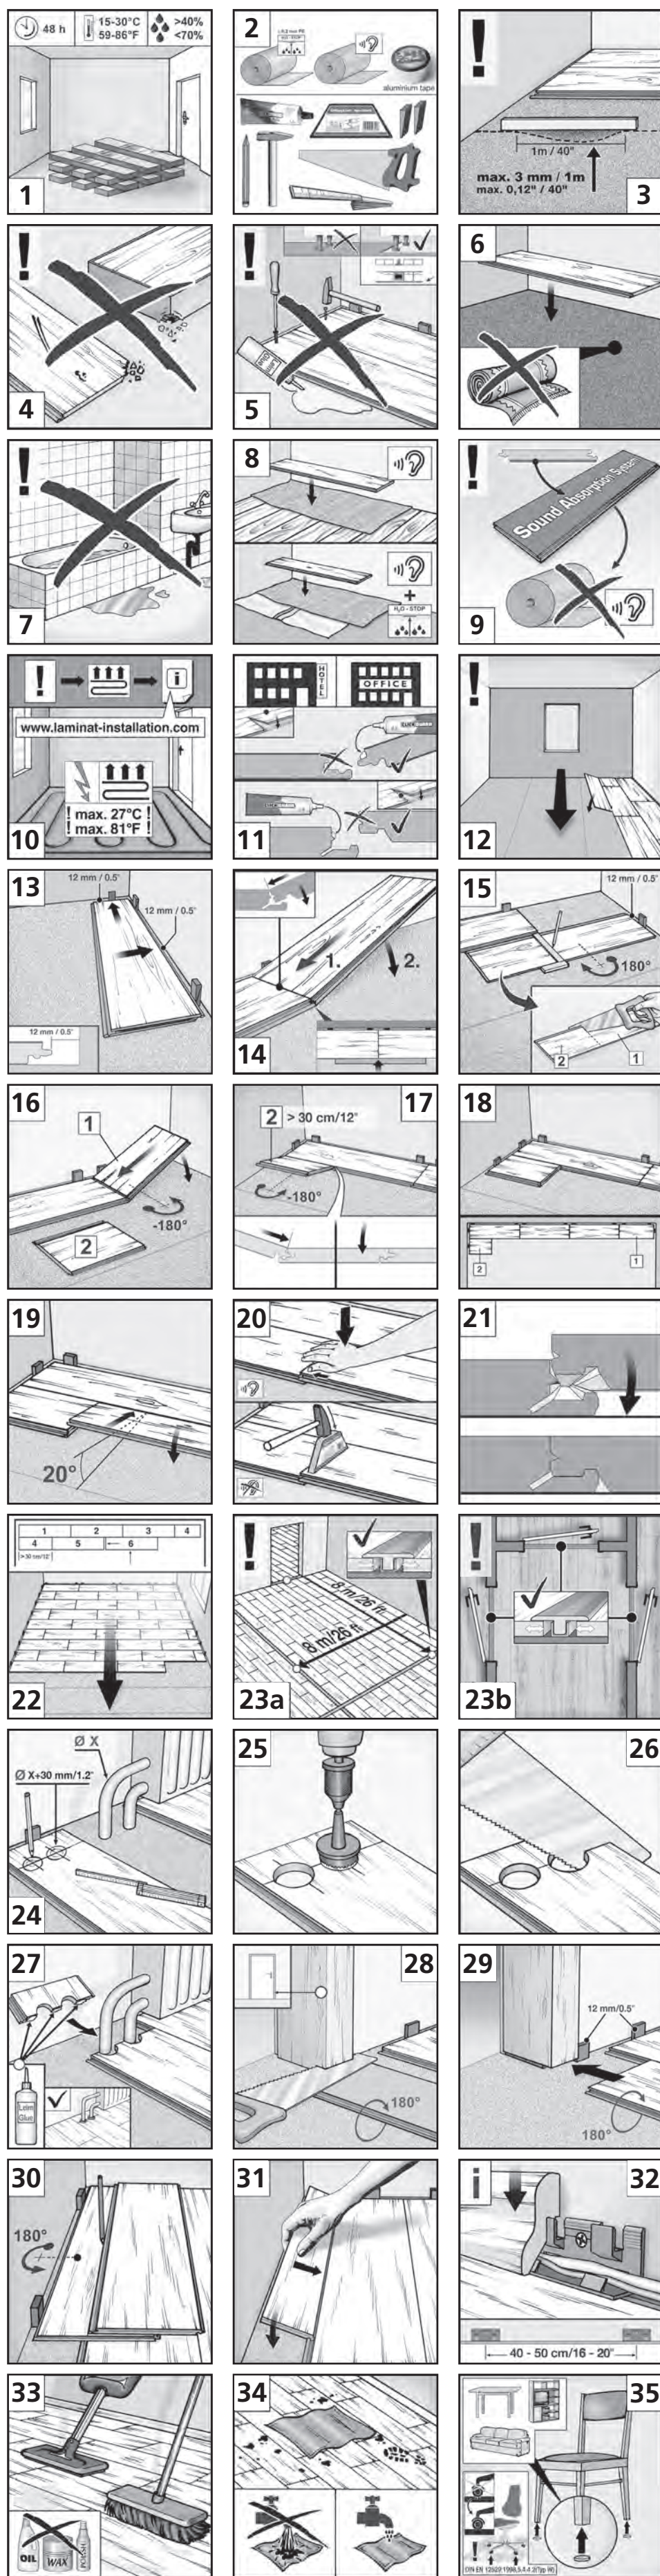

Ⓜ Before installing the floor, also refer to the online installation instructions: www.laminat-installation.com
NOTE: check all panels for defects before installation. Any panels with visual defects (visible from a height of 1,5 m / 5ft) should not be installed. Ⓜ Avant la pose, consulter les instructions de pose en ligne sur : www.laminat-installation.com **INDICATIONS.** Vérifiez les lames avant la pose. Une lame présentant un défaut visible (d'une hauteur de 1.5 m) ne doit pas être installée. Ⓜ Raadpleeg voor installatie van de vloer ook de online installatie handleiding op de website: www.laminat-installation.com **LET OP:** Bekijk alle panelen op zichtbare gebreken voordat u ze installeert. Alle panelen met zichtbare gebreken (zichtbaar van een hoogte van 1,5mtr/5ft) mogen niet geïnstalleerd worden.