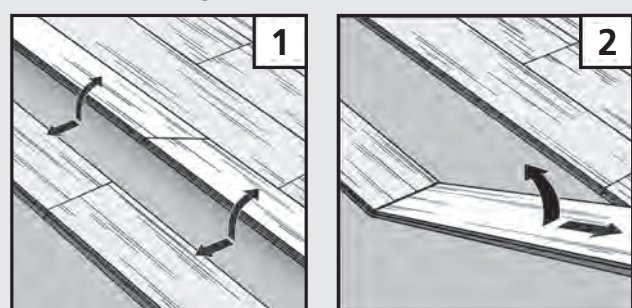

Disassembly:

Disposal has to be made via residual waste. Le produit doit être mis au rebut avec les déchets non recyclables. Verpakking kan bij het huishoudelijke vuil gedaan worden.