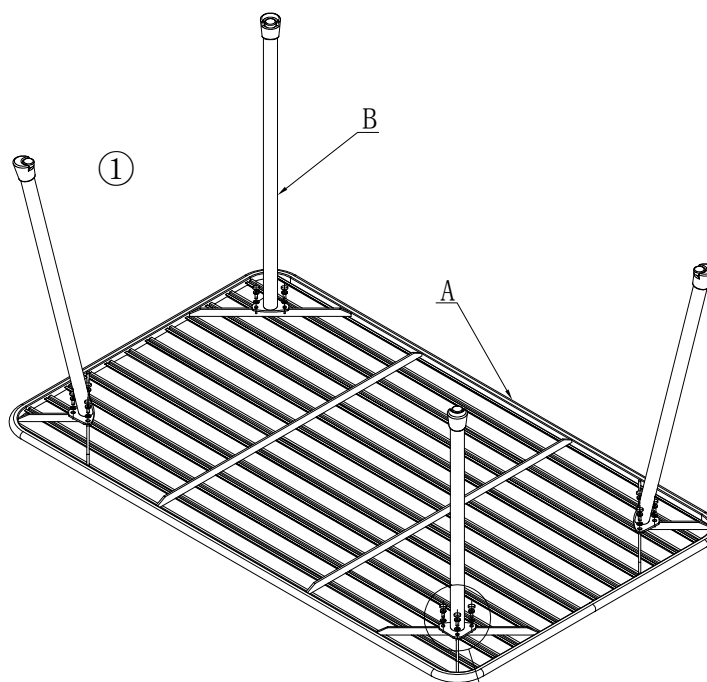

Montage

A		1
B		4
C	 M6*15	12
D	 ∅13*∅6.5*1.0mm	12
E		12
F		1