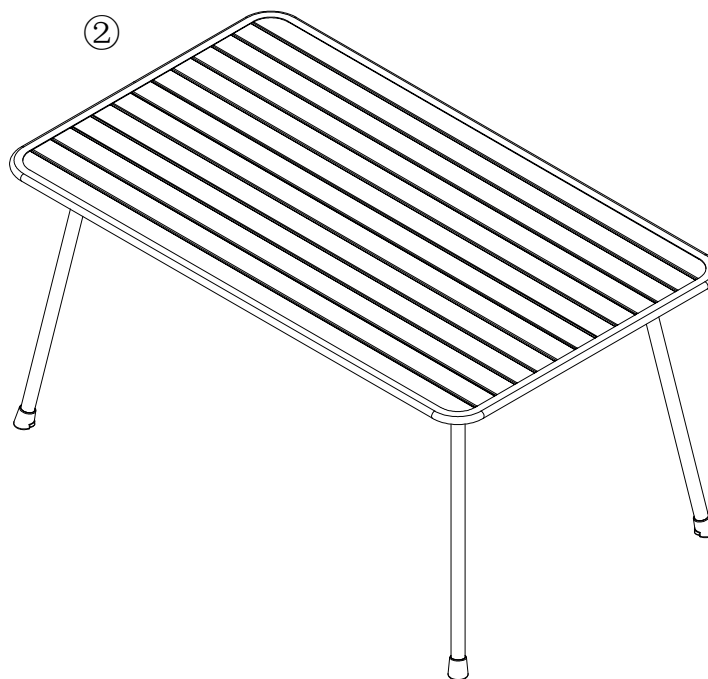

Montage

A		1
B		4
C	 M6*15	12
D	 ∅13*∅6.5*1.0mm	12
E		12
F		1