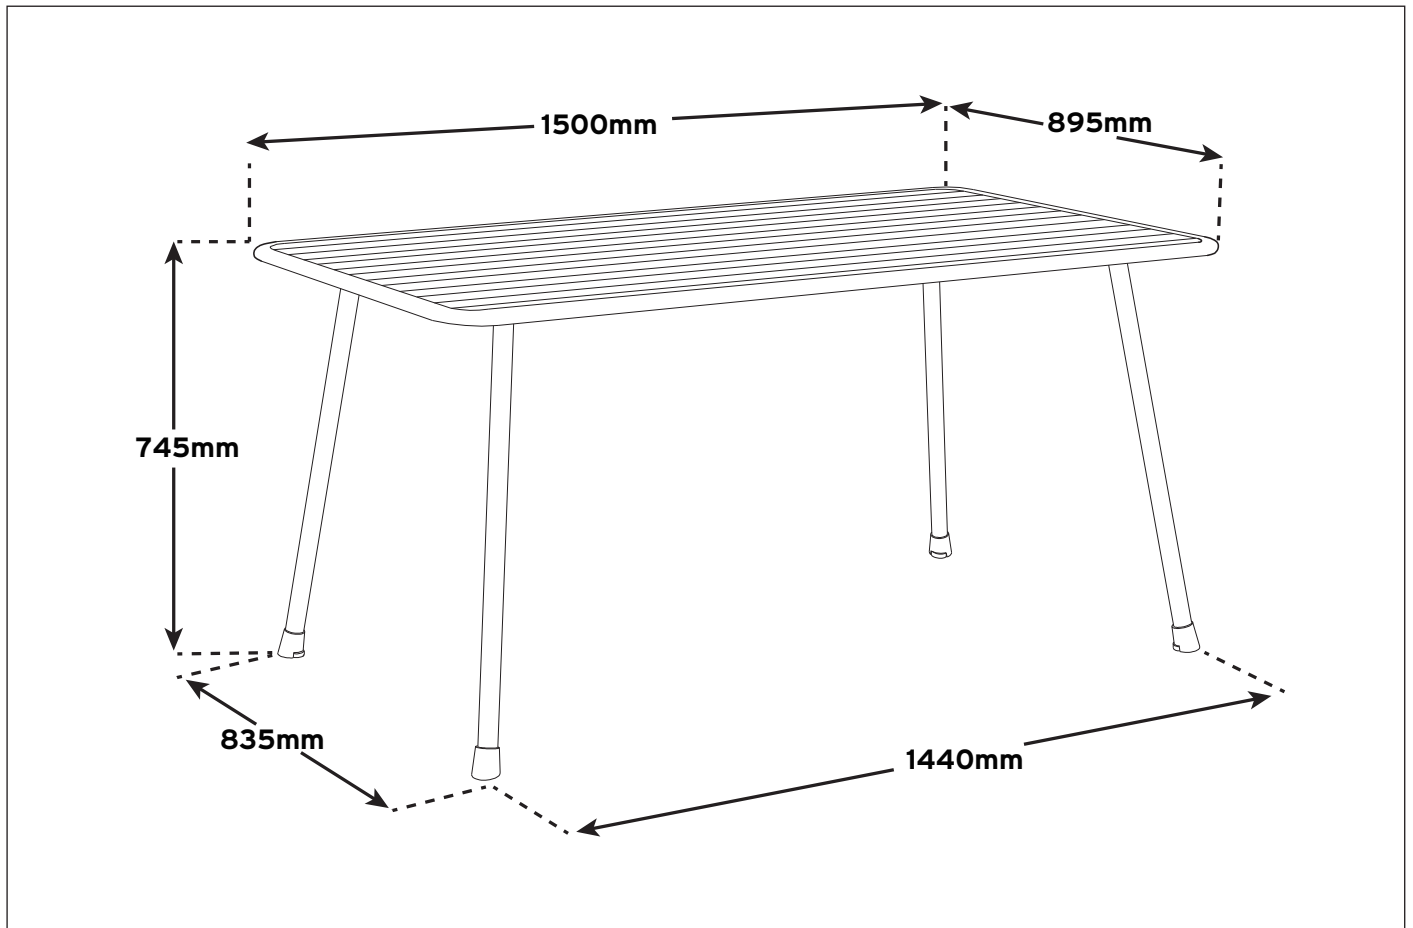

Caractéristiques

Art nr. : 215061 Noir

Poids : 22,3 kg

Charge maximale autorisée : 75,0 kg

Matériau : Acier

Afmetingen / Dimensions

.....

Montage