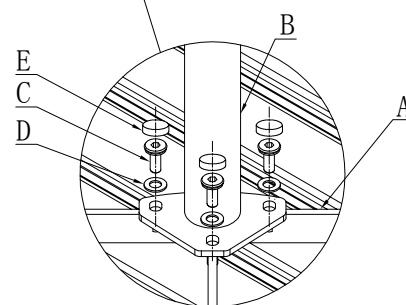

Montage

A		1
B		4
C	 M6*15	12
D	 ∅13*∅6.5*1.0mm	12
E		12
F		1