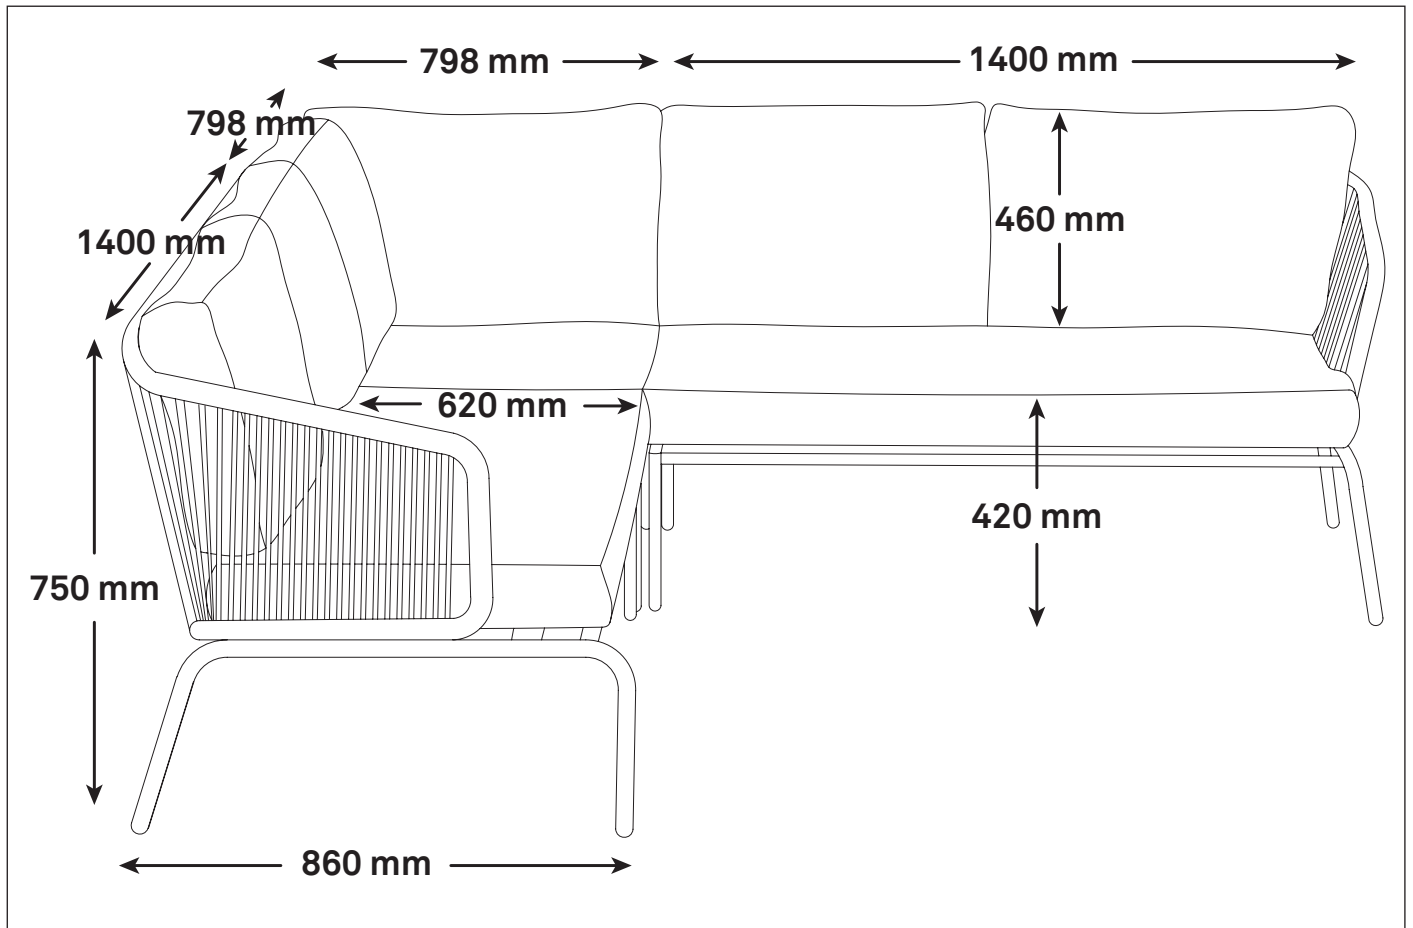

## Caractéristiques

Art nr. :	626126	Anthracite
	626127	Armée verte
	215058	Terracotta

Poids : 41,3 kg

Charge maximale autorisée : 600 kg

Matériau : Acier

---

# Afmetingen / Dimensions