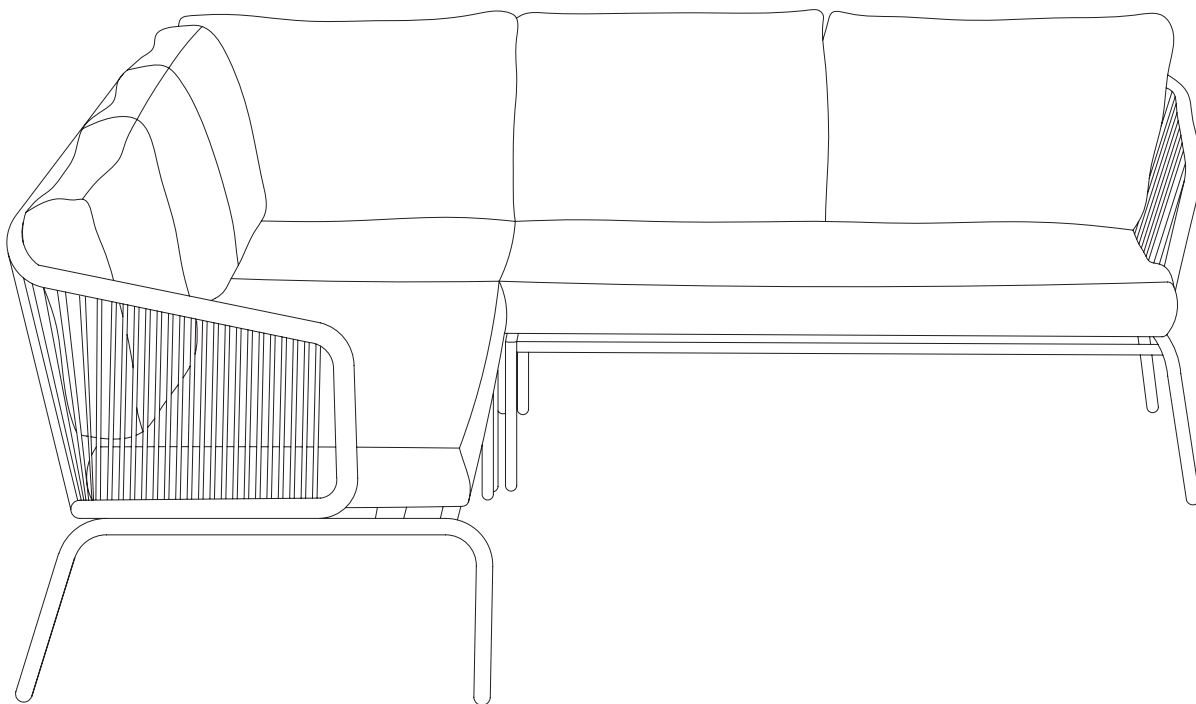

# Kopenhagen

loungeset / ensemble lounge

215058-626126-626127 IM 10-22

.....  
Gefeliciteerd met deze aankoop. Lees deze originele gebruiksaanwijzing vóór het gebruik door, zodat je dit product optimaal en veilig kunt gaan gebruiken.