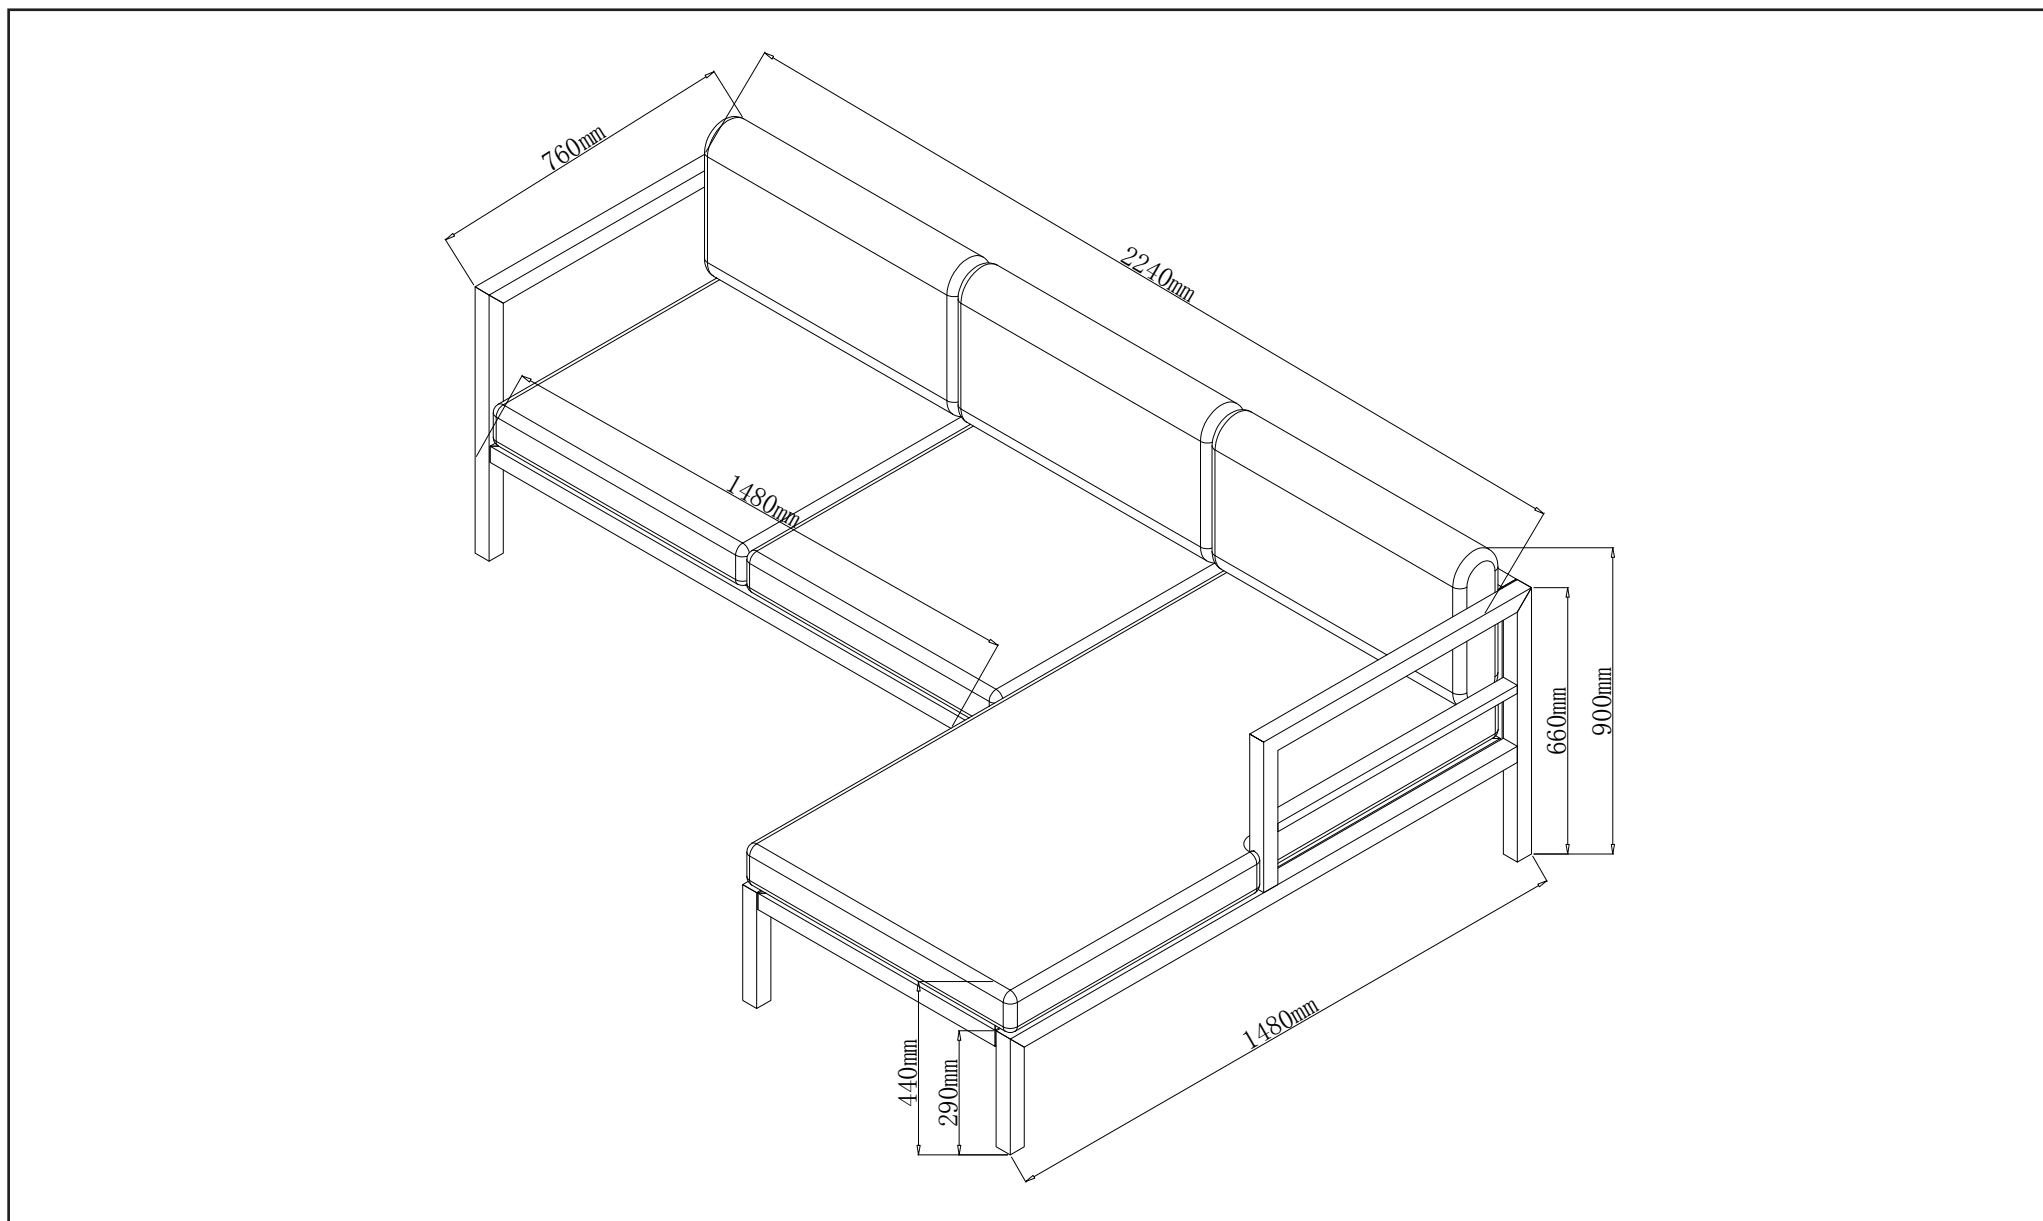

Caractéristiques

Art nr. :	215033	Gris
Poids :		20,0 kg
Charge maximale autorisée avec répartition uniforme :		330,0 kg
Materiaux :	Aluminium	

Afmetingen / Dimensions

Montage

Montage