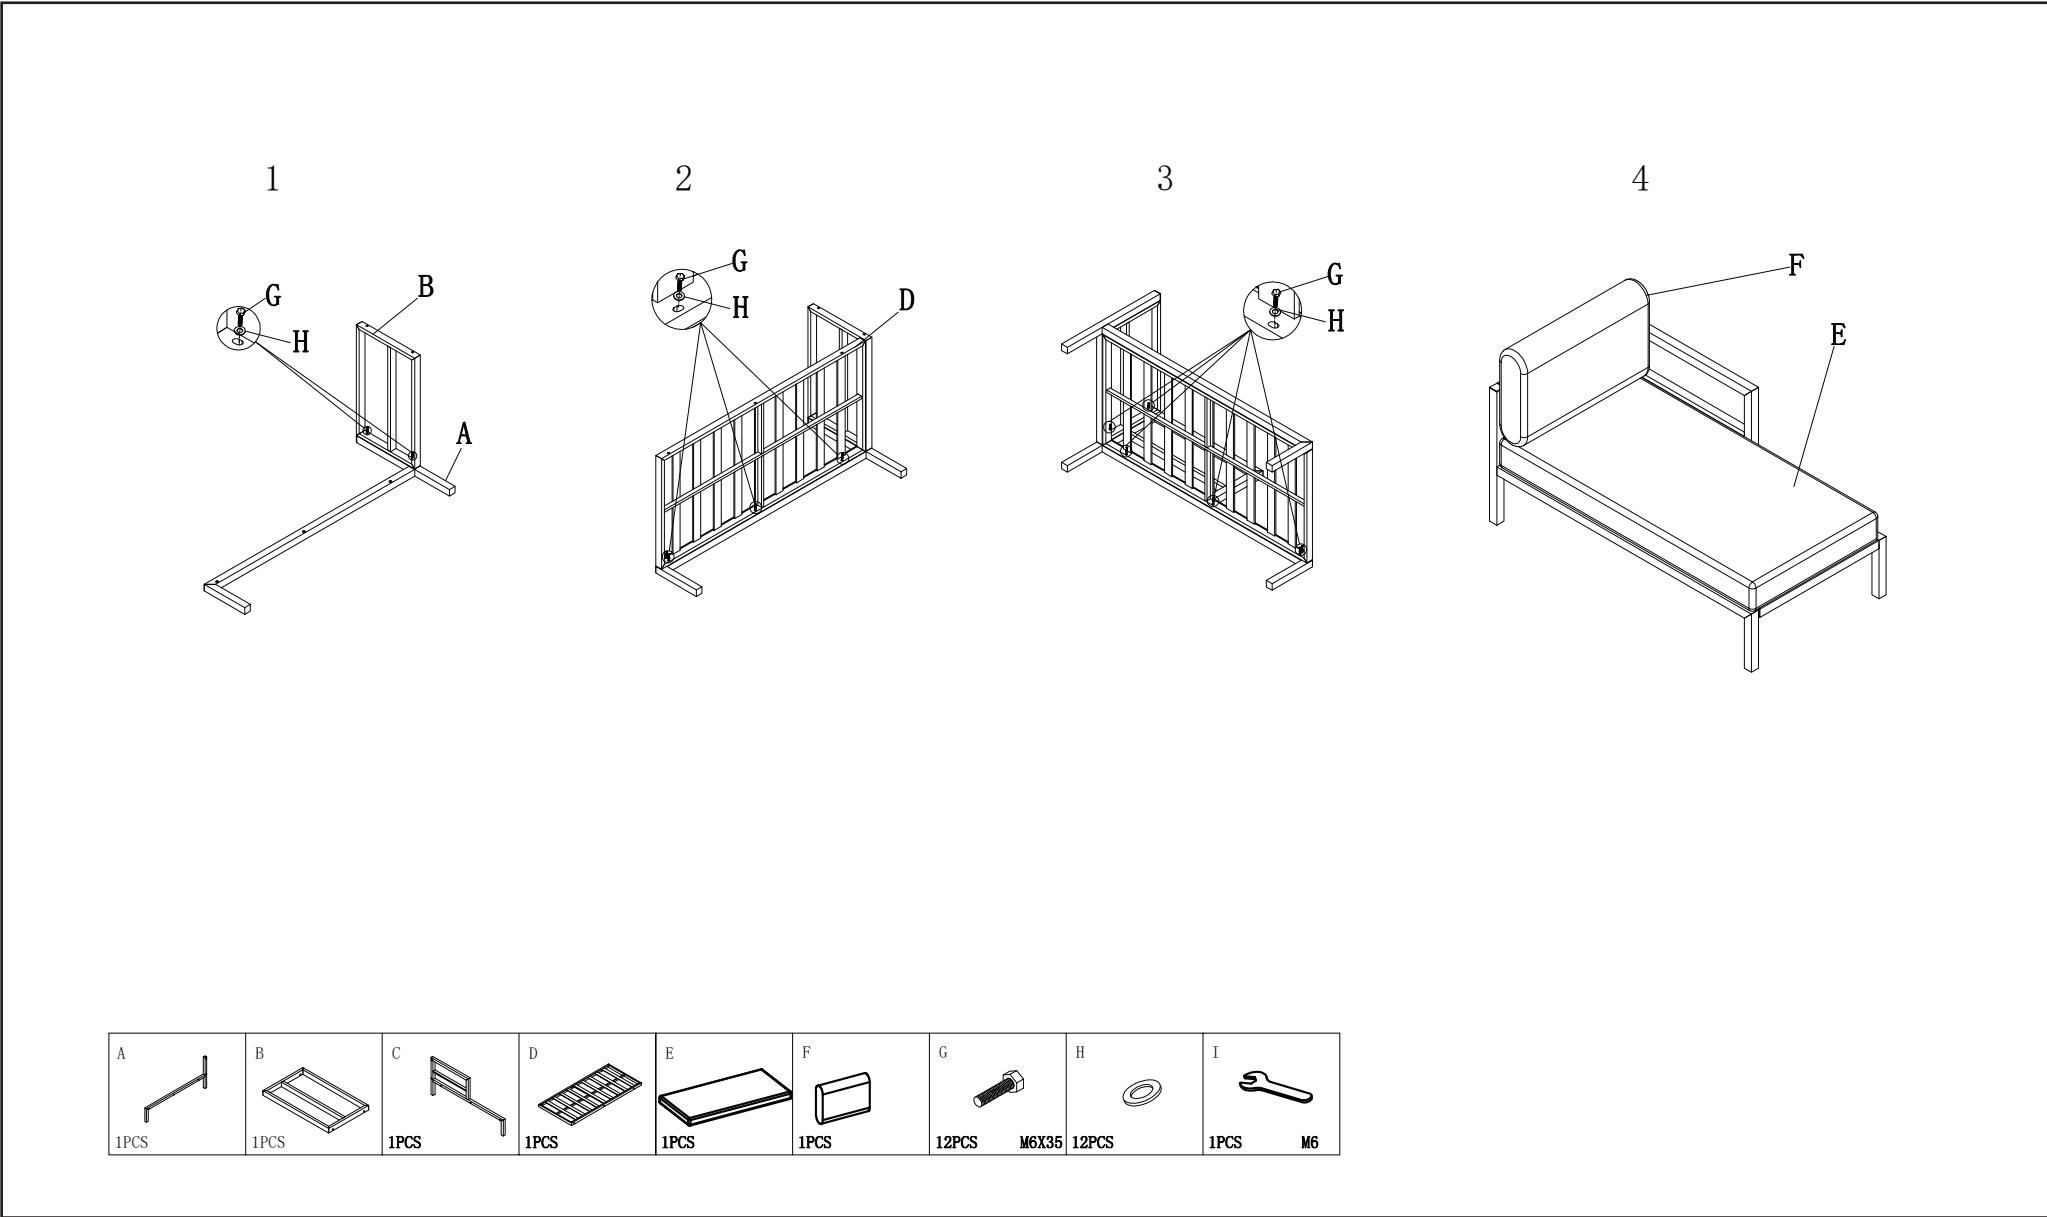

Caractéristiques

Art nr. :	215033	Gris
Poids :		20,0 kg
Charge maximale autorisée avec répartition uniforme :		330,0 kg
Materiaux :	Aluminium	

Afmetingen / Dimensions

Montage

Montage