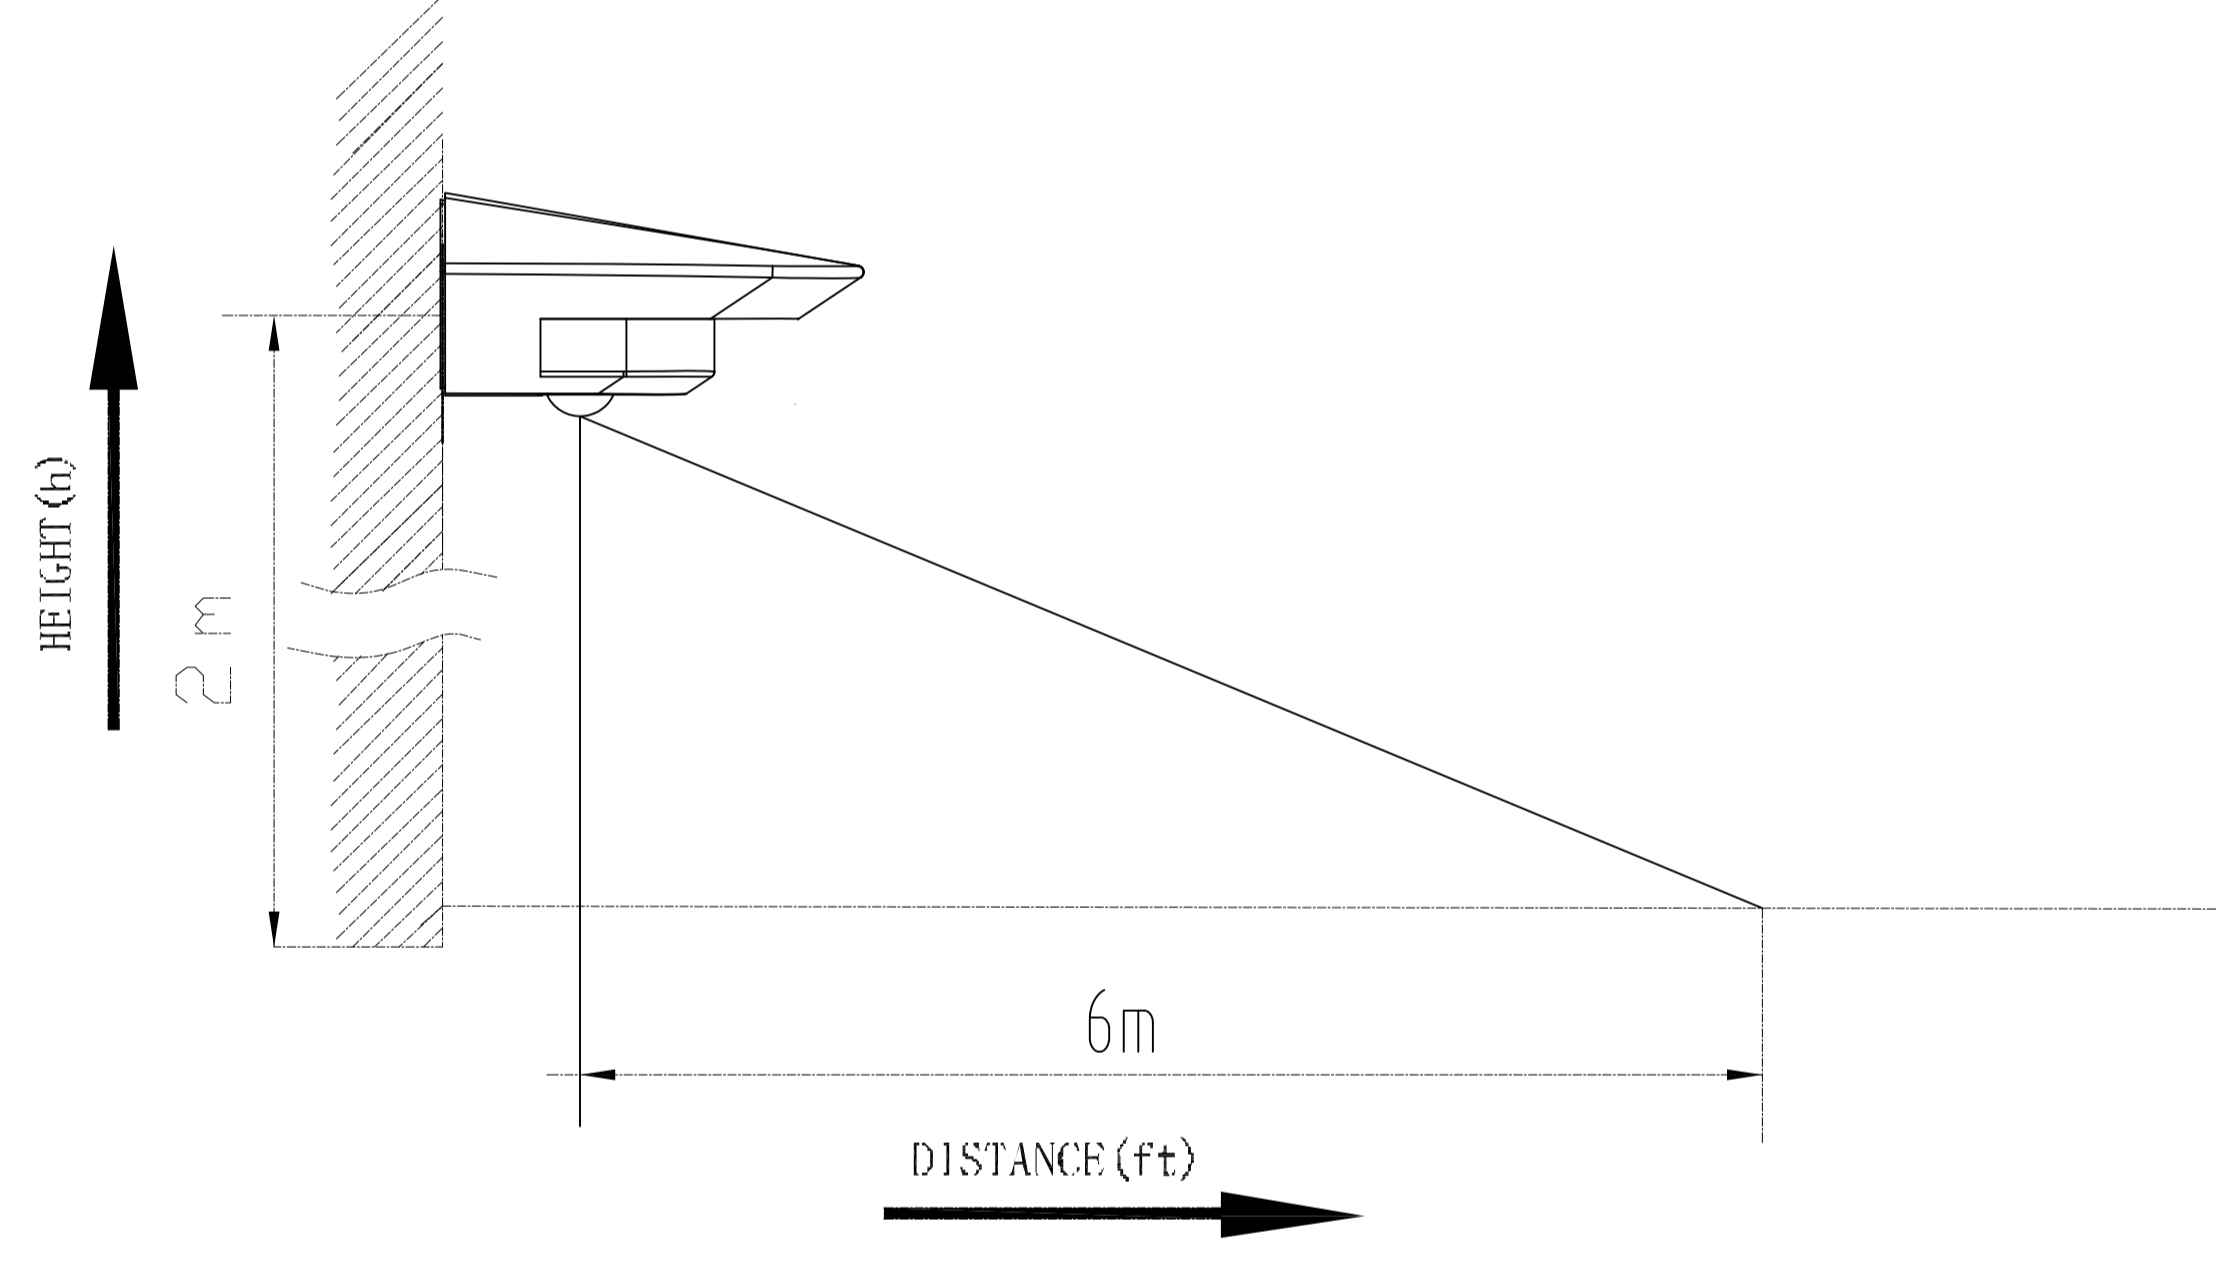

parts supplied	
	x1
	x2
	x2

parts not supplied	
	x1
	x1

当灯的高度装在离地2.m高时，感应距离达到最远6m

IP44	