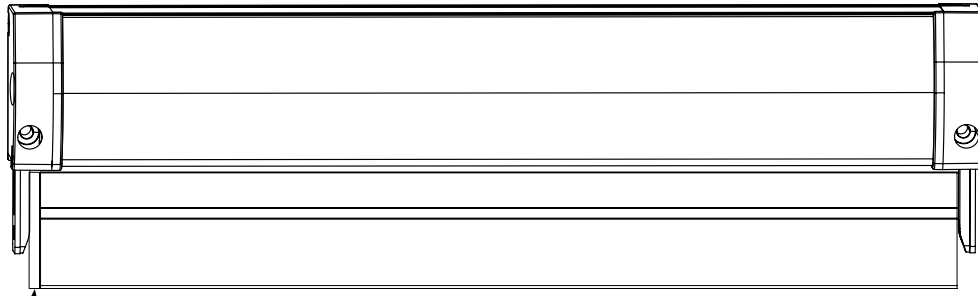

1 1x

9a

2 2x

3 5x

4 8x

5 4x

6 2x

7 2x

8 1x / 2x

9b 1x

10 5x