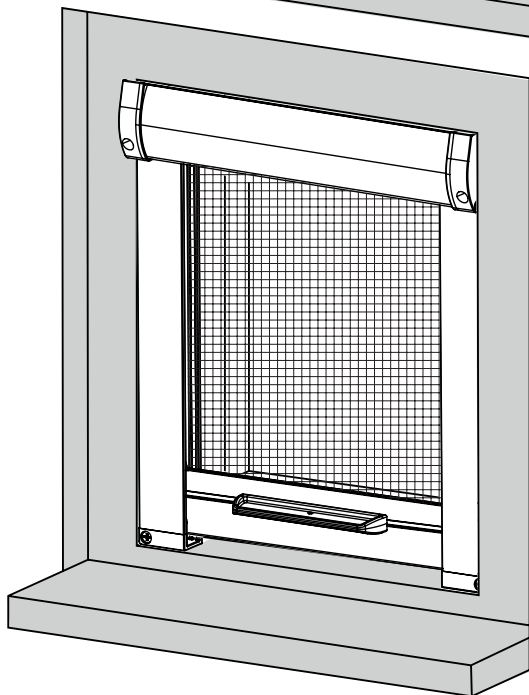

EN RETRACTABLE INSECT SCREEN
WINDOW BASIC

NL ROLHOR RAAM BASIC

FR MOUSTIQUAIRE ENROULABLE DE
FENÊTRE BASIC

DE INSEKTENSCHUTZ FENSTER-
ROLLO BASIC

OPT A

OPT B

Instruction manual **EN** Handleiding **NL** Manuel d'instructions **FR**
Bedienungsanleitung **DE**