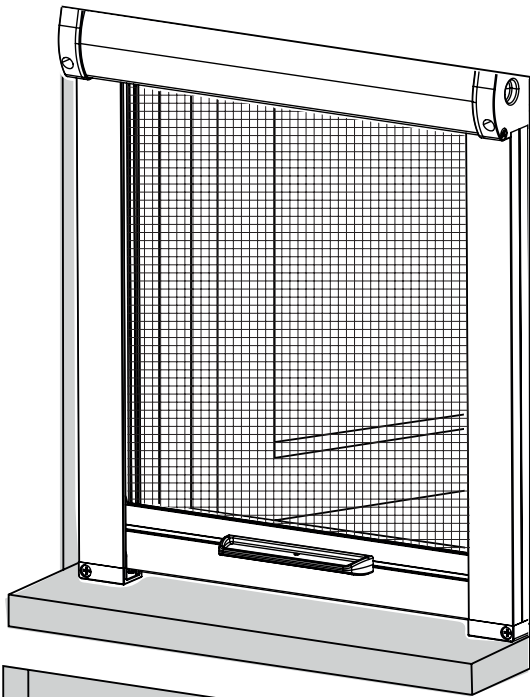

EN RETRACTABLE INSECT SCREEN
WINDOW BASIC

NL ROLHOR RAAM BASIC

FR MOUSTIQUAIRE ENROULABLE DE
FENÊTRE BASIC

DE INSEKTENSCHUTZ FENSTER-
ROLLO BASIC

OPT A

OPT B

Instruction manual **EN** Handleiding **NL** Manuel d'instructions **FR**
Bedienungsanleitung **DE**