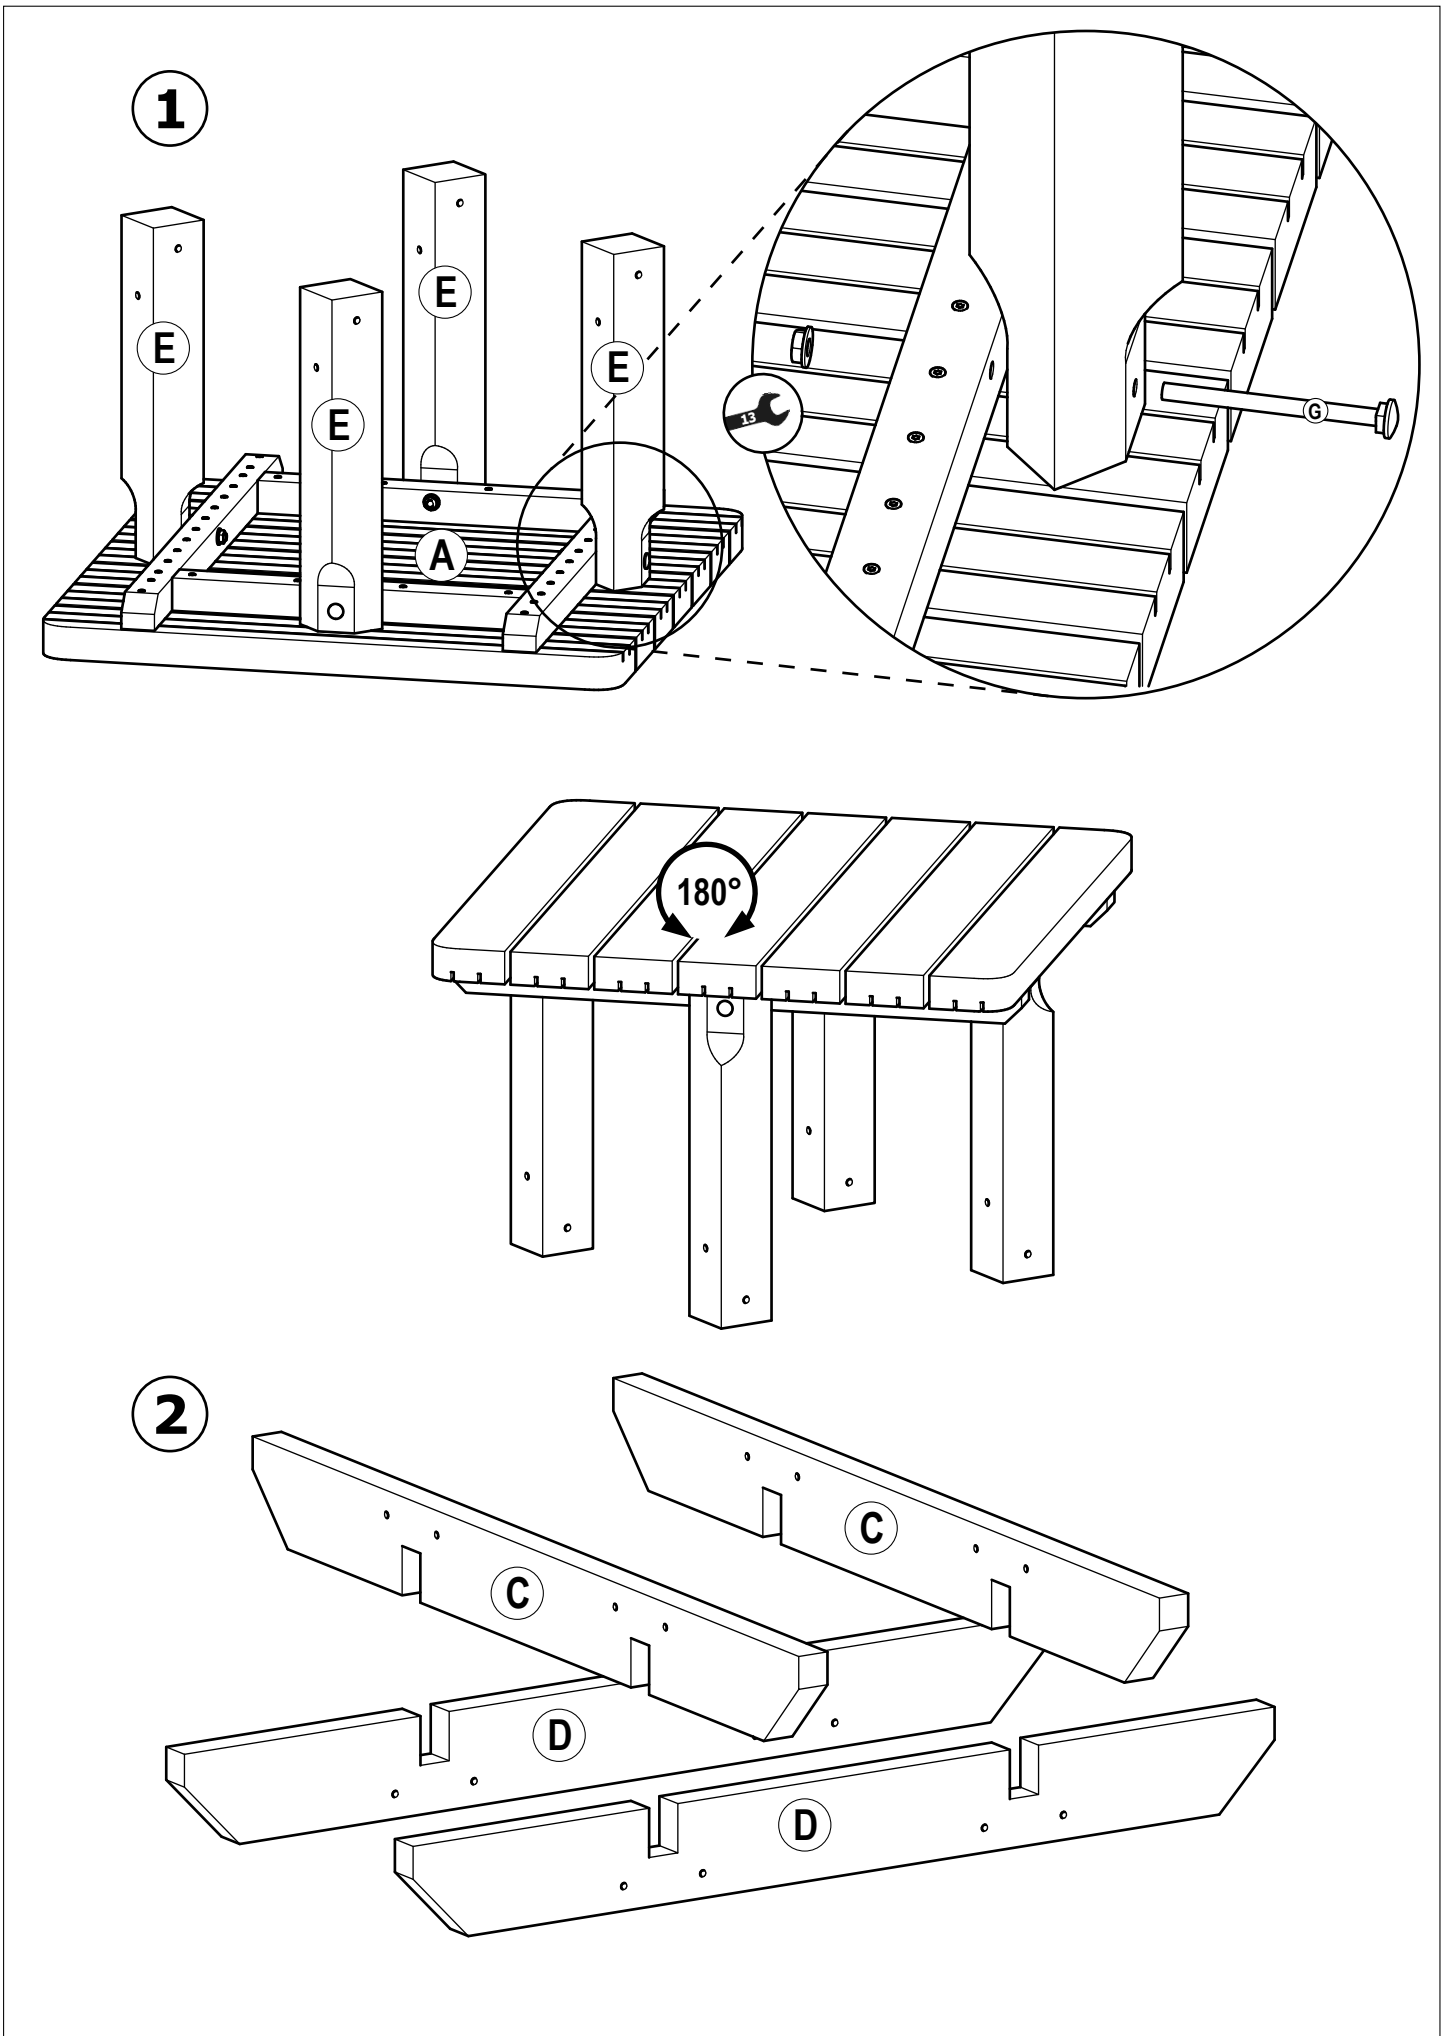

Steeksleutel 13
Clé à fourche 13

Winkelhaak Meten is weten! Controleer tijdens het werk regelmatig de maatvoering en haakse hoeken.

Règle à angle droit Mesurer, c'est savoir! Vérifiez les dimensions et les angles droits régulièrement pendant le travail.

Waterpas Maak gebruik van een vlakke stabiele ondergrond als basis.

Niveau à bulle Utilisez une surface plane et stable comme base.

Afmetingen zijn circa maten, (constructie)wijzigingen voorbehouden
 Les dimensions sont indicatives. Nous nous réservons le droit de toute modification concernant les produits.
 181121 - Outdoor Life Group Nederland B.V.