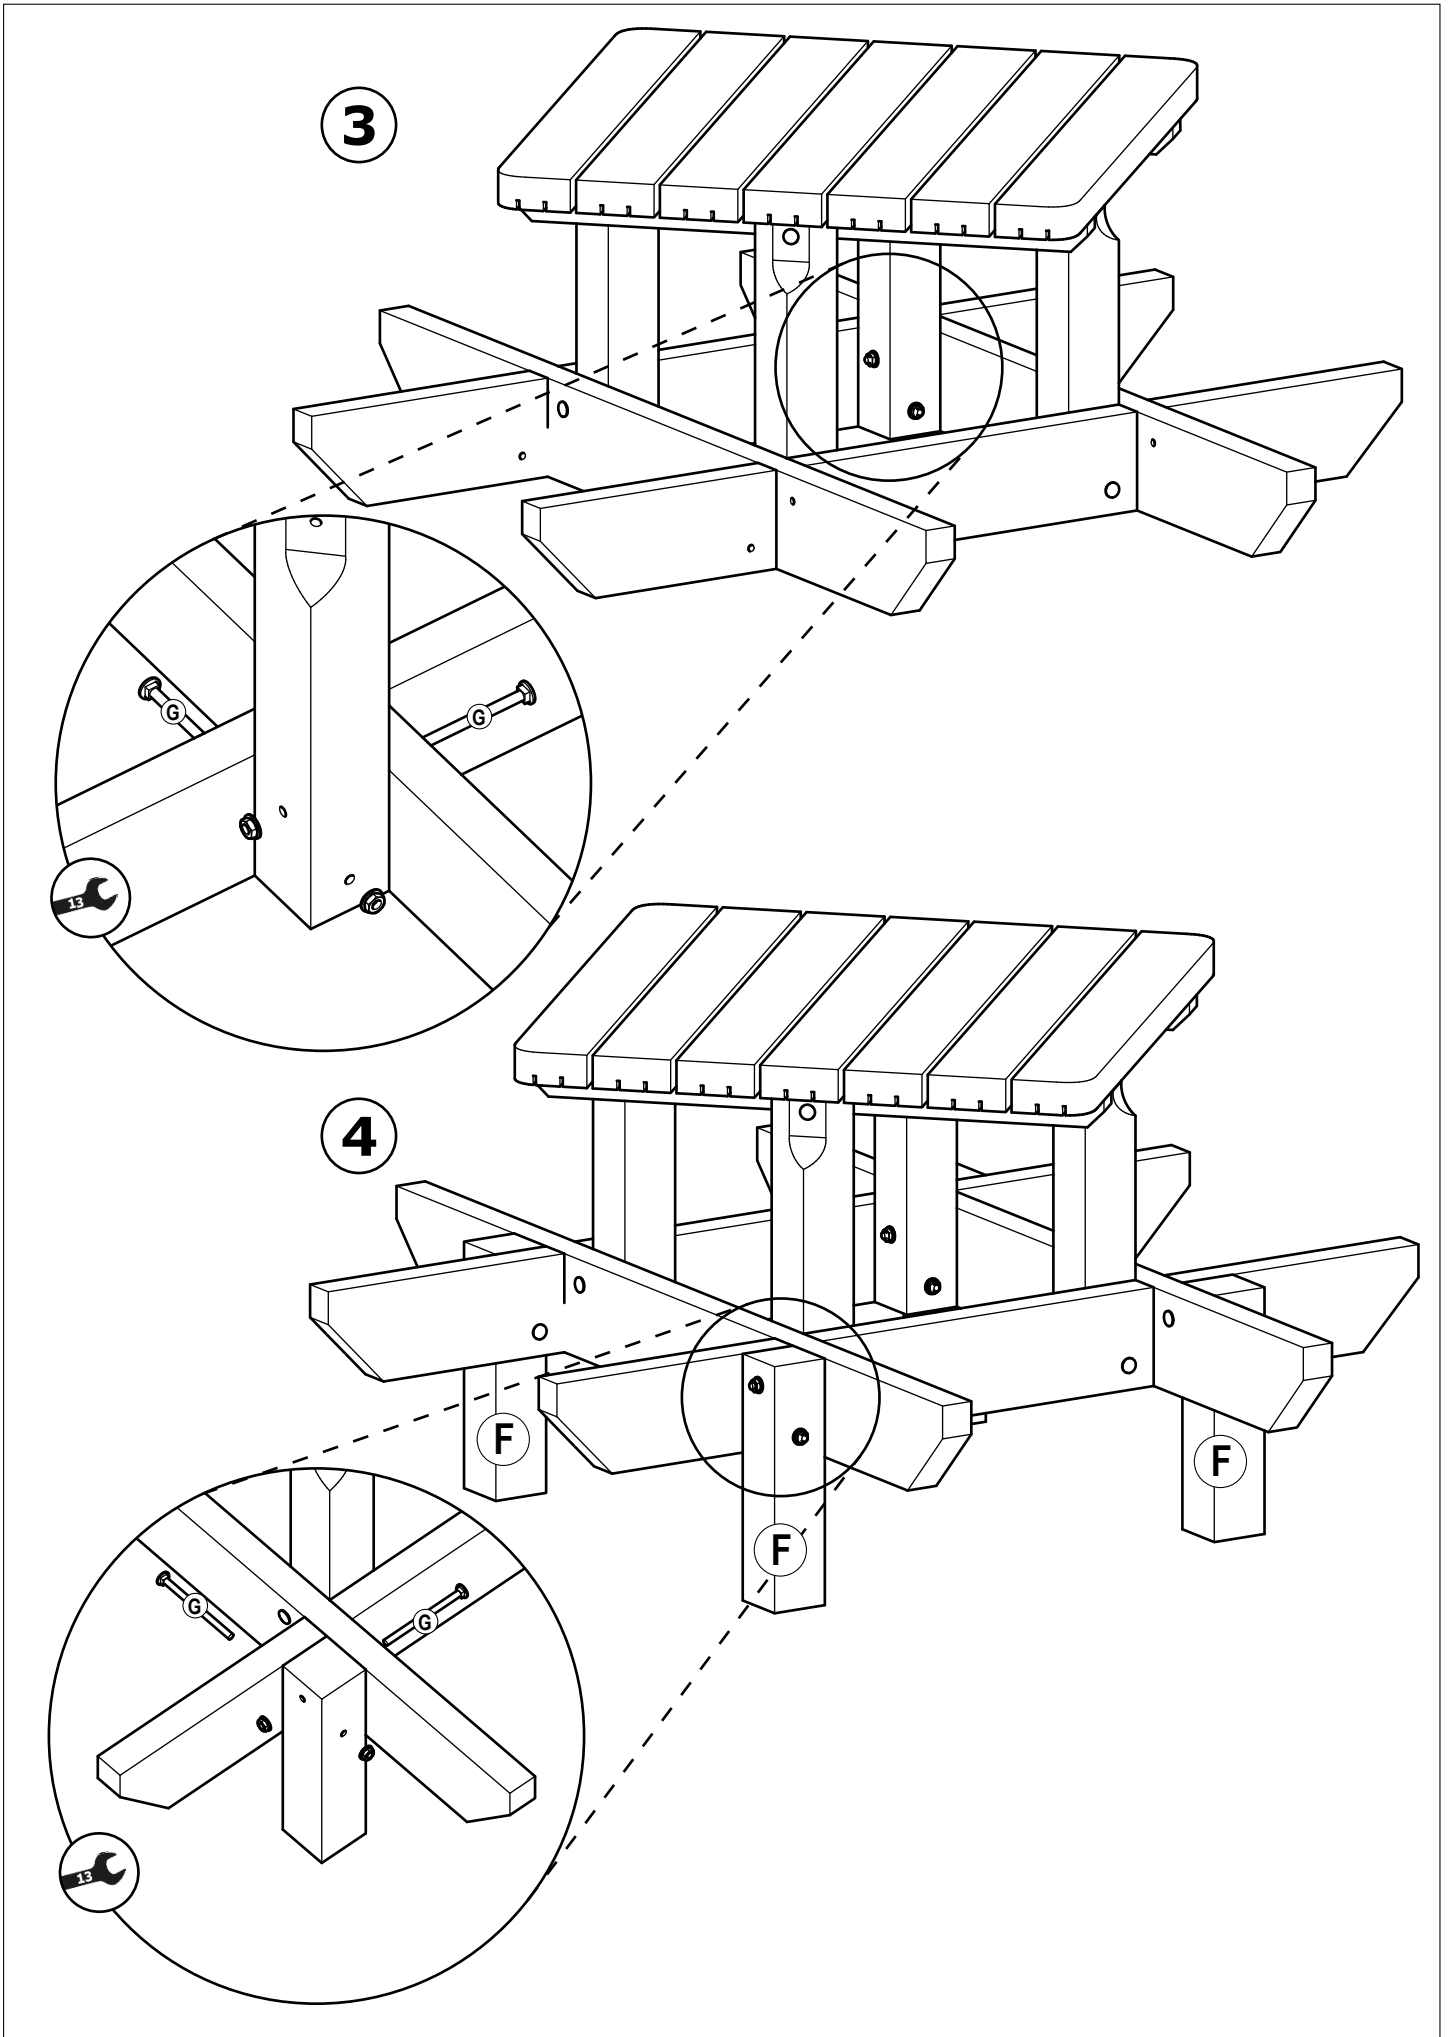

Steeksleutel 13
Clé à fourche 13

Winkelhaak Meten is weten! Controleer tijdens het werk regelmatig de maatvoering en haakse hoeken.

Règle à angle droit Mesurer, c'est savoir! Vérifiez les dimensions et les angles droits régulièrement pendant le travail.

Waterpas Maak gebruik van een vlakke stabiele ondergrond als basis.

Niveau à bulle Utilisez une surface plane et stable comme base.

Afmetingen zijn circa maten, (constructie)wijzigingen voorbehouden
 Les dimensions sont indicatives. Nous nous réservons le droit de toute modification concernant les produits.
 181121 - Outdoor Life Group Nederland B.V.