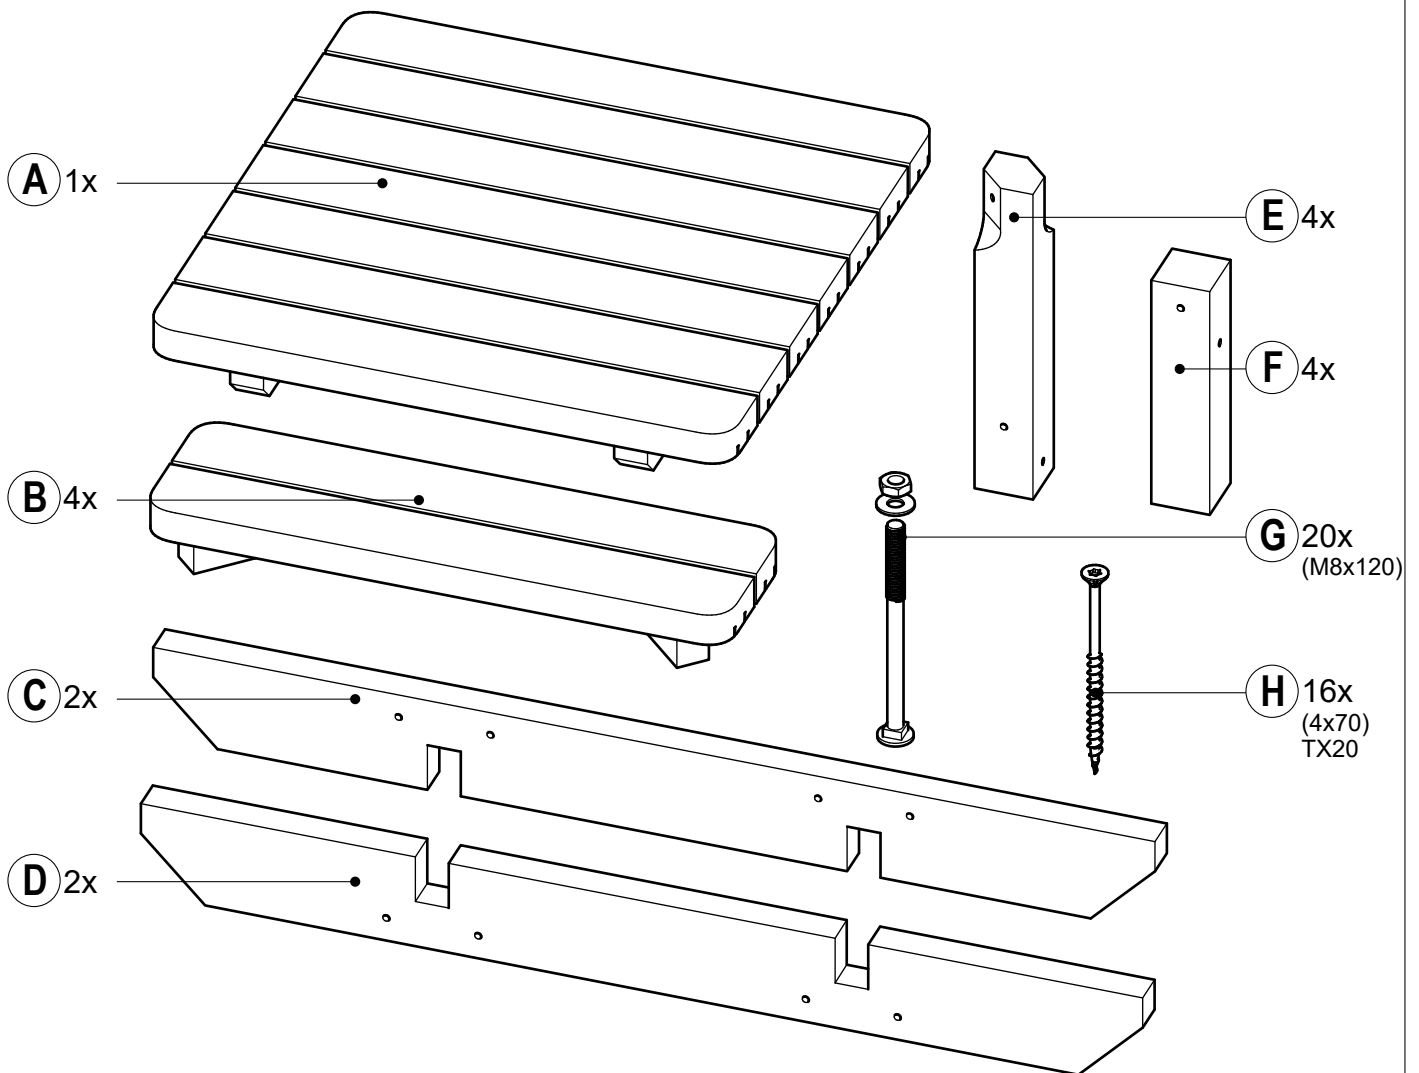

Steeksleutel 13
Clé à fourche 13

Winkelhaak Meten is weten! Controleer tijdens het werk regelmatig de maatvoering en haakse hoeken.

Règle à angle droit Mesurer, c'est savoir! Vérifiez les dimensions et les angles droits régulièrement pendant le travail.

Waterpas Maak gebruik van een vlakke stabiele ondergrond als basis.

Niveau à bulle Utilisez une surface plane et stable comme base.

Afmetingen zijn circa maten, (constructie)wijzigingen voorbehouden
 Les dimensions sont indicatives. Nous nous réservons le droit de toute modification concernant les produits.
 181121 - Outdoor Life Group Nederland B.V.