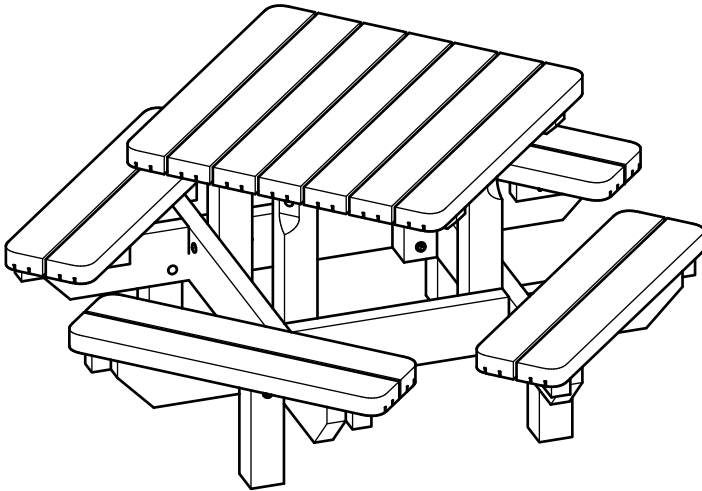

Opbouwbeschrijving
Notice de pose

Kinderpicknicktafel Julia
Table de pique-nique pour enfants Julia
Art. Nr. 1045858

Gereedschap en tips
Outils et conseils

Schroefstof met Torx bit tx20 - voorbereiden met houtboor \varnothing 2mm
Perceuse sans fil avec torx tx20 - pré-perçage avec une perceuse à bois \varnothing 2mm

Steeksleutel 13
Clé à fourche 13

Winkelhaak Meten is weten! Controleer tijdens het werk regelmatig de maatvoering en haakse hoeken.

Règle à angle droit Mesurer, c'est savoir! Vérifiez les dimensions et les angles droits régulièrement pendant le travail.

Waterpas Maak gebruik van een vlakke stabiele ondergrond als basis.

Niveau à bulle Utilisez une surface plane et stable comme base.

Afmetingen zijn circa maten, (constructie)wijzigingen voorbehouden
 Les dimensions sont indicatives. Nous nous réservons le droit de toute modification concernant les produits.
 181121 - Outdoor Life Group Nederland B.V.