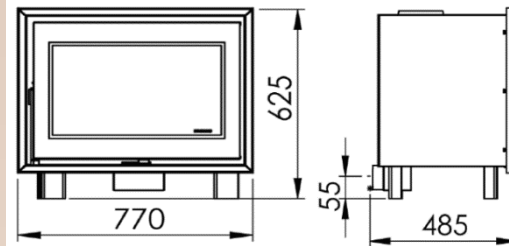

F-820-S EcoDesign

PANADERO

MESURES

DIMENSIONS H x L x P	625x770x485 mm
POIDS BRUT/NET	96/86 kg
PORTE ENTREE BOIS	600x300 mm
SORTIE DE FUMÉES	Ø 150-153 mm Verticale

CARACTERISTIQUES

GRILLE EN FONTE	
VISION PANORAMIQUE	
PUISSANCE	7 KW
RENDEMENT	81 %
EMISSION DE CO	0,10%
PEINTURE ANTICALORIFIQUE RÉSISTANCE	800°C
VERRE VITROCÉRAMIQUE RÉSISTANCE	750°C

EAN 8426964190809
REF. PANADERO 19080

PLUS PRODUIT

ECODESIGN

-  PRISE D' AIR
EXTÉRIEUR
-  FOYER REVÊTU EN
VERMICULITE
-  PORTE EN VERRE
SERIGRAPHIÉ
-  BÛCHES DE 60 CM
-  SYSTÈME VITRE
PROPRE
-  210
m³ VOLUME DE
CHAUFFE
-  DOUBLE
COMBUSTION