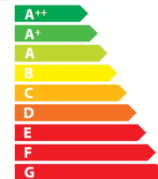

F-820-S EcoDesign

PANADERO

MESURES

DIMENSIONS H x L x P	625x770x485 mm
POIDS BRUT/NET	96/86 kg
PORTE ENTREE BOIS	600x300 mm
SORTIE DE FUMÉES	Ø 150-153 mm Verticale

CARACTERISTIQUES

GRILLE EN FONTE	
VISION PANORAMIQUE	
PUISSANCE	7 KW
RENDEMENT	81 %
EMISSION DE CO	0,10%
PEINTURE ANTICALORIFIQUE RÉSISTANCE	800°C
VERRE VITROCÉRAMIQUE RÉSISTANCE	750°C

EAN 8426964190809
REF. PANADERO 19080

PLUS PRODUIT

ECODESIGN

-  PRISE D' AIR
EXTÉRIEUR
-  FOYER REVÊTU EN
VERMICULITE
-  PORTE EN VERRE
SERIGRAPHIÉ
-  BÛCHES DE 60 CM
-  SYSTÈME VITRE
PROPRE
-  210
m³ VOLUME DE
CHAUFFE
-  DOUBLE
COMBUSTION

A+

BImSchV2

flamme
VERTE

Le label
du chauffage
au bois

7 ★