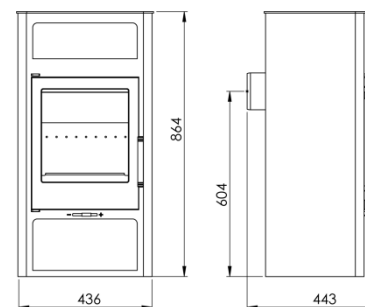

AURORA EcoDesign

PANADERO

AFMETINGEN

DIMENSIONS H x L x P	864x436x443 mm
BRUTO/NETTO GEWICHT	84/76 kg
DEUR	290x290 mm
ROOKUITGANG	Ø 120-125 mm
	Horizontaal
DIAGONAAL VENSTER	400 mm

TECHNISCHE KENMERKEN

GIETIJZEREN ROOSTER/POORT	
NOMINAAL VERMOGEN	5,9 KW
RENDEMENT	77 %
CO-UITSTOOT	0,10 %
HITTEVASTE VERF BESTAND TOT	800°C
KERAMISCH GLAS BESTAND TOT	750°C

VERWARMINGSVOLUME

HOUTOPLAG

HOUTBLOKKEN TOT
40 CM

BImSchV2

Art. 15a B-VG