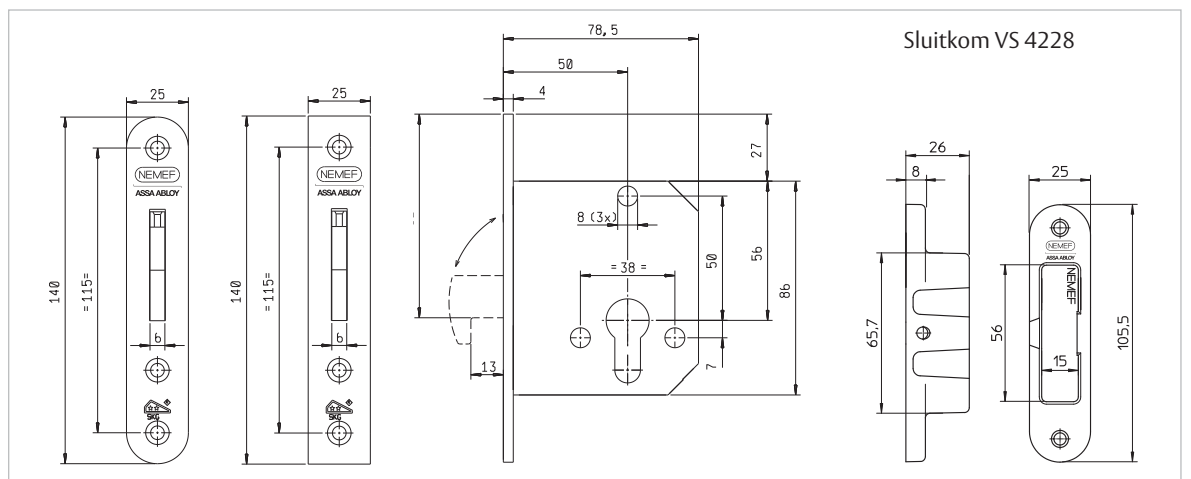

Zwaar veiligheidsbijzet- slot uitgerust met een haakschoot.

Productkenmerken

- Maatvoeringen gelijk aan Nemef veiligheidsbijzet-slot 4228, hierdoor makkelijk uitwisselbaar.
- Haakschoot (ééntoers).
- RVS voorplaat: verkrijgbaar in zowel rechthoekige (4208/17) als afgeronde uitvoering (4208/27).
- Gehard stalen haakschoot.
- Wordt geleverd met sluitplaat: P 4208/12.
- Sluitkom: extra te bestellen VS 4228.

Productvoordelen

- Aanvullende beveiliging bij deuren voorzien van een hoofdinsteekslot of oplegslot.
- Zeer geschikt voor kwalitatief minder goede kozijnen.
- Toepasbaar voor situaties waarbij eenvoudig een breeknaad tussen deur en kozijn te maken is.
- Kan in meer situaties toegepast worden dan een veiligheidsbijzetslot met nachtschoot.
- Het haakschootbijzetslot is eenvoudig uitwisselbaar met bestaande bijzetsloten (kastmaat is gelijk aan Nemef 4228).
- Voorzien van patentgaten, hierdoor te combineren met een veiligheidsrozet.
- SKG**® goedgekeurd en daardoor geschikt voor gebruik ten behoeve van het Politiekeurmerk Veilig Wonen®.