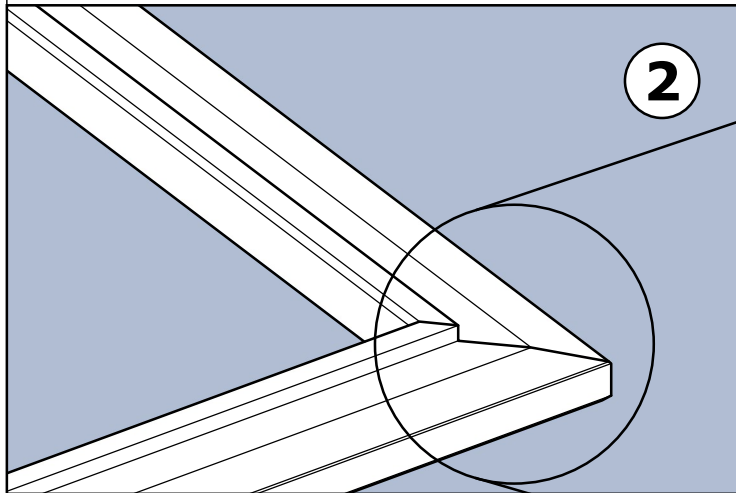

Opbouwbeschrijving
Notice de pose

Afwateringsprofiel profil de drainage

Art. Nr. 651029

Gereedschap
Outils

Handzaag (of afkortzaag)
Scie à main (ou une scie à tronçonner)

Afmetingen zijn circa maten, (constructie)wijzigingen voorbehouden
Les dimensions sont indicatives. Nous nous réservons le droit de toute modification concernant les produits.
110620 - Outdoor Life Group Nederland B.V.