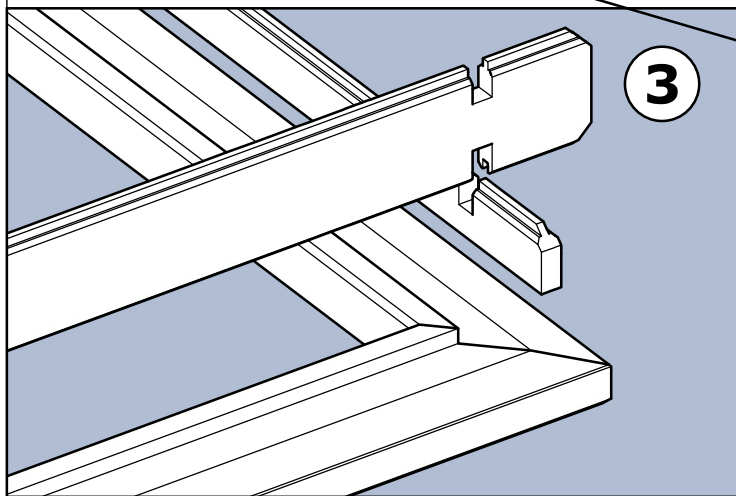

Opbouwbeschrijving
Notice de pose

Afwateringsprofiel profil de drainage

Art. Nr. 651029

Gereedschap
Outils

Handzaag (of afkortzaag)
Scie à main (ou une scie à tronçonner)

Afmetingen zijn circa maten, (constructie)wijzigingen voorbehouden
Les dimensions sont indicatives. Nous nous réservons le droit de toute modification concernant les produits.
110620 - Outdoor Life Group Nederland B.V.