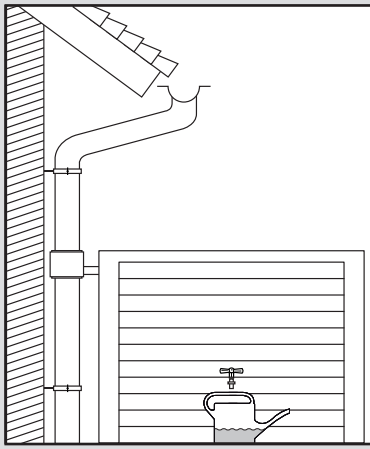

## Woody

- DE Deko-Regenspeicher
- FR Cuve à eau décorative
- EN Decorative rainwater collector
- ES Función de macetero
- IT Serbatoi per acqua piovana decorati

- DE Aufstallanleitung
- FR Notice de montage
- EN Installation manual
- ES Instrucciones de montaje
- IT Istruzioni per l'installazione