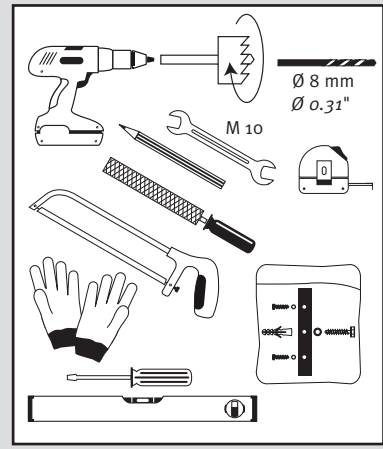

## Woody

- DE Deko-Regenspeicher
- FR Cuve à eau décorative
- EN Decorative rainwater collector
- ES Función de macetero
- IT Serbatoi per acqua piovana decorati

- DE Aufstallanleitung
- FR Notice de montage
- EN Installation manual
- ES Instrucciones de montaje
- IT Istruzioni per l'installazione