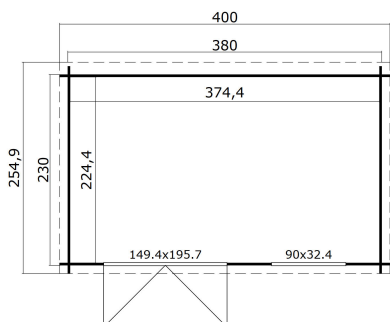

28 mm

1

5

GUARANTEE
2 YEARS

VERPAKKING: 1 PALLET(S)

440 x 118 x 43 cm
508 kg

EAN

AFMETINGEN	
Vloeroppervlak	8.40 m ²
Dak afmetingen	2.55 x 4.00 m
m ³ inhoud	≈ 17.96 m ³
Wandhoogte	≈ 2.11 m
Nokhoogte	≈ 2.17 m
Vooroverstek	≈ 10 cm

RAMEN & DEUREN	
1 x Dubbele deur (SGC*)	158.8 x 195.7 cm
1 x Enkel raam vast (MGC*)	90.0 x 32.4 cm

*MGC: Classic opaal glas

*SGC: Classic enkel glas

DAK & VLOER	
Dakplanken	15x90 mm
Dakoppervlakte	10.20 m ²
Graden dak	≈ 1 °