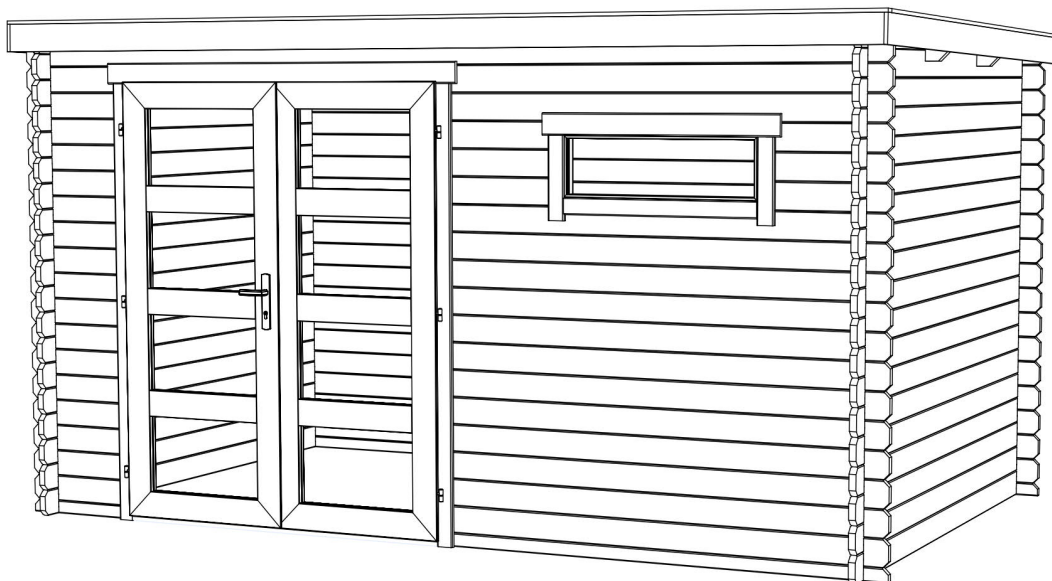

28 mm

1

5

GUARANTEE
2 YEARS

VERPAKKING: 1 PALLET(S)

440 x 118 x 43 cm
508 kg

EAN

AFMETINGEN	
Vloeroppervlak	8.40 m ²
Dak afmetingen	2.55 x 4.00 m
m ³ inhoud	≈ 17.96 m ³
Wandhoogte	≈ 2.11 m
Nokhoogte	≈ 2.17 m
Vooroverstek	≈ 10 cm

RAMEN & DEUREN	
1 x Dubbele deur (SGC*)	158.8 x 195.7 cm
1 x Enkel raam vast (MGC*)	90.0 x 32.4 cm

*MGC: Classic opaal glas

*SGC: Classic enkel glas

DAK & VLOER	
Dakplanken	15x90 mm
Dakoppervlakte	10.20 m ²
Graden dak	≈ 1 °