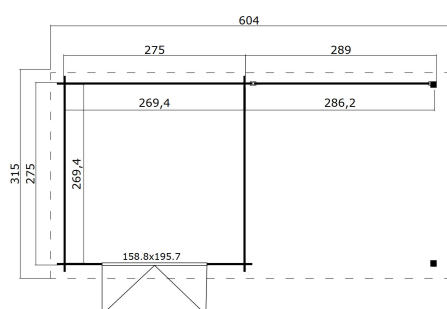

28  
mm

2

8

VERPAKKING: 1 PALLET(S)

330 x 118 x 70 cm  
806 kg

EAN

## AFMETINGEN

Vloeroppervlak	7.26 m <sup>2</sup>
Dak afmetingen	3.15 x 6.04 m
m <sup>3</sup> inhoud	≈ 16.75 m <sup>3</sup>
Wandhoogte	≈ 2.22 m
Nokhoogte	≈ 2.39 m
Vooroverstek	≈ 309 cm

## RAMEN &amp; DEUREN

1 x Dubbele deur (SGC*)	158.8 x 195.7 cm
-------------------------	------------------

\*SGC: Classic enkel glas

## DAK &amp; VLOER

Dakplanken	15x90 mm
Dakoppervlakte	18.72 m <sup>2</sup>
Graden dak	≈ 2.4 °

\* Optioneel dakbedekking beschikbaar