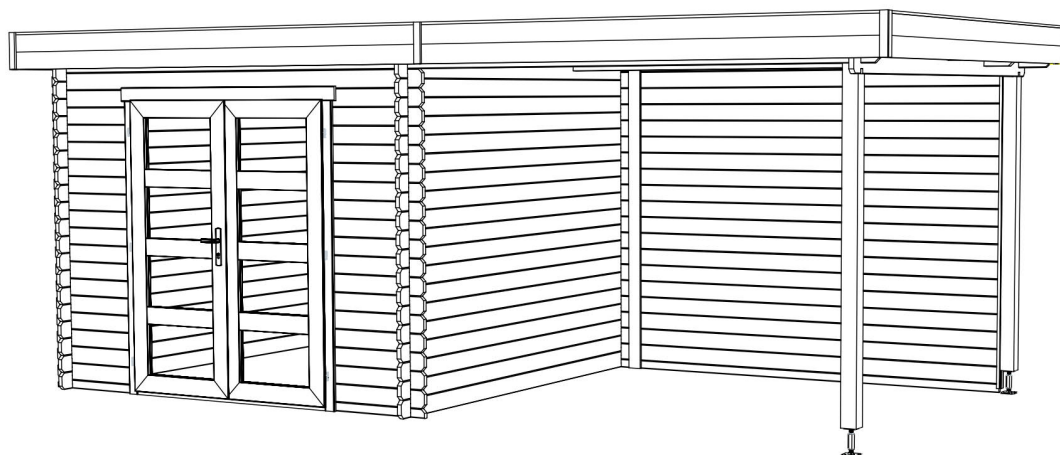

28  
mm

2

8

VERPAKKING: 1 PALLET(S)

330 x 118 x 70 cm  
806 kg

EAN

## AFMETINGEN

Vloeroppervlak	7.26 m <sup>2</sup>
Dak afmetingen	3.15 x 6.04 m
m <sup>3</sup> inhoud	≈ 16.75 m <sup>3</sup>
Wandhoogte	≈ 2.22 m
Nokhoogte	≈ 2.39 m
Vooroverstek	≈ 309 cm

## RAMEN &amp; DEUREN

1 x Dubbele deur (SGC*)	158.8 x 195.7 cm
-------------------------	------------------

\*SGC: Classic enkel glas