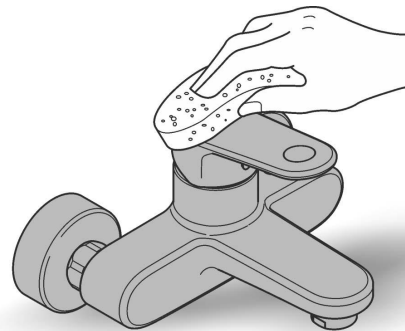

DESIGN +  
ENGINEERING  
**GROHE GERMANY**

97.170.231/ÄM 232009/07.14

[www.grohe.com](http://www.grohe.com)

*Pure Freude an Wasser*

48 166

SpeedClean

- D** Verwenden Sie für die Reinigung keine kratzenden Schwämme und Scheuermittel, Lösungsmittel- oder säurehaltigen Reiniger, Kalkentferner, Haushaltessig und Reiniger mit Essigsäure.
- GB** Do not use abrasive sponges, scouring agents, organic solvents or acidic cleaners, limescale removers, household vinegar or cleaners containing acetic acid for cleaning.
- F** Pour le nettoyage, ne pas utiliser d'éponges ou produits abrasifs, de solvants, de produits nettoyeurs à base d'acide, de produits anti-calcaire, de vinaigre blanc, ni de produits nettoyeurs à base d'acide acétique.
- E** No utilice para la limpieza estropajos que rayen, agentes abrasivos, productos de limpieza que contengan disolventes o ácidos, disolventes para cal, vinagre doméstico ni productos de limpieza con ácido acético.
- I** Per la pulizia non utilizzare spugne ruvide, prodotti abrasivi, detergenti a base di solventi o acidi, prodotti anticalcare, aceto ad uso domestico e detergenti a base di acido acetico.
- NL** Gebruik voor het reinigen geen krassende zemen, schuurmiddelen, reinigers met oplosmiddelen en zuren, ontkalkers, schoonmaakazijn en reinigingsmiddelen met azijnzuren.
- S** Använd vid rengöring inte hårda tvättsvampar, skurmedel, lösningsmedel eller syrehaltiga rengöringsmedel, avkalkningsmedel, hushållsättika eller rengöringsmedel som innehåller ättiksyra.
- DK** Anvend aldrig skuremidler, slibende svampe, skuremidler, opløsningsmidler eller syreholdige rengøringsmidler, kalkfjerner, husholdningseddike og rengøringsmidler med eddikesyre til rengøringen.
- N** Bruk ikke svamper som lager riper, skuremidler, rengjøringsmidler med løsemidler eller syrer, kalkfjernere, husholdningseddik eller rengjøringsmidler med eddiksyre.
- FIN** Älä käytä puhdistamiseen naarmuttavia sieniä, hankausaineita, liuotinainetta tai happoa sisältäviä puhdistusaineita, kalkinpoistoaineita, kotitalousetikkaa tai etikkahappopitoisia pesuaineita.
- PL** Do czyszczenia nie wolno używać gąbek do szorowania, środków szorujących, środków czyszczących zawierających rozpuszczalniki lub kwasy, preparatów do usuwania osadów wapiennych, octu spożywczego i środków czyszczących z kwasem octowym.
- UAE** لا تستخدم إسفنجة الكَشْتُط، أو مواد كاشطة، أو مذيبيات عضوية أو منظفات حمضية، أو مزيلات الترسبات الملحية (الكلس)، أو الخل المنزلي، أو منظفات تحتوي على حمض خلّي من أجل التنظيف.
- GR** Μην χρησιμοποιείτε αποξεστικά σφουγγάρια, συστατικά τριψίματος, διαλυτικά ή άλλα καθαριστικά μέσα που περιέχουν οξέα, καθαριστικά αλάτων, ξύδι και καθαριστικά που περιέχουν ξύδι, για τον καθαρισμό.
- CZ** Na čištění nepoužívejte abrazivní houbičky, abrazivní prostředky, organická rozpouštědla nebo kyselé čističe, odstraňovače vodního kamene, potravinářský ocet nebo čisticí roztředky obsahující kyselinu octovou.