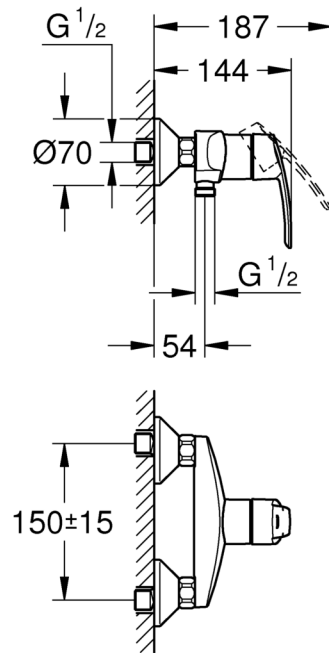

5 - 6

7

8

9

	23 205	23 206	23 229	23 413	23 556	23 557	32 278	32 279
		X		X		X	X	
	X				X			X
			X					
	X	X		X			X	X
				X				
			X					

DIN 1988

DIN EN 806

**bar**

**°C**

max. 10

5

1

max. 70°

60°

Ø8mm

2,5mm

3mm

\*19 377

30mm

\*19 332

32mm

\*19 017

13mm

**23 206**  
**23 413**  
**32 278**

**23 205**  
**32 279**

**23 557**

**23 556**

**23 229**

\* =

*19 017	13mm	*19 332	32mm	*19 377	30mm

CH

1