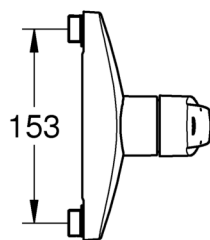

5 - 6

7

8

9

	23 205	23 206	23 229	23 413	23 556	23 557	32 278	32 279
		X		X		X	X	
	X				X			X
			X					
	X	X		X			X	X
				X				
			X					

DIN 1988

DIN EN 806

**bar**

**°C**

max. 10

5

1

max. 70°

60°

Ø8mm

2,5mm

3mm

\*19 377

30mm

\*19 332

32mm

\*19 017

13mm

**23 206**  
**23 413**  
**32 278**

**23 205**  
**32 279**

**23 557**

**23 556**

**23 229**

\* =

*19 017	13mm	*19 332	32mm	*19 377	30mm

CH

1