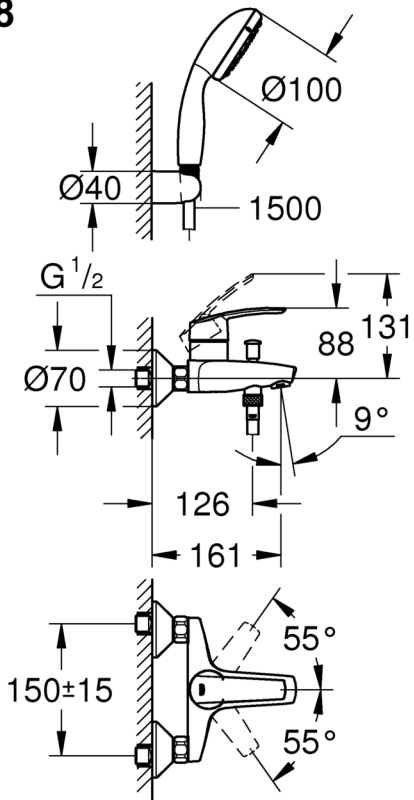

5 - 6

7

8

9

	23 205	23 206	23 229	23 413	23 556	23 557	32 278	32 279
		X		X		X	X	
	X				X			X
			X					
	X	X		X			X	X
				X				
			X					

DIN 1988

DIN EN 806

**bar**

**°C**

max. 10

5

1

max. 70°

60°

Ø8mm

2,5mm

3mm

\*19 377

30mm

\*19 332

32mm

\*19 017

13mm

**23 206**  
**23 413**  
**32 278**

**23 205**  
**32 279**

**23 557**

**23 556**

**23 229**

\* =

*19 017	13mm	*19 332	32mm	*19 377	30mm

CH

1