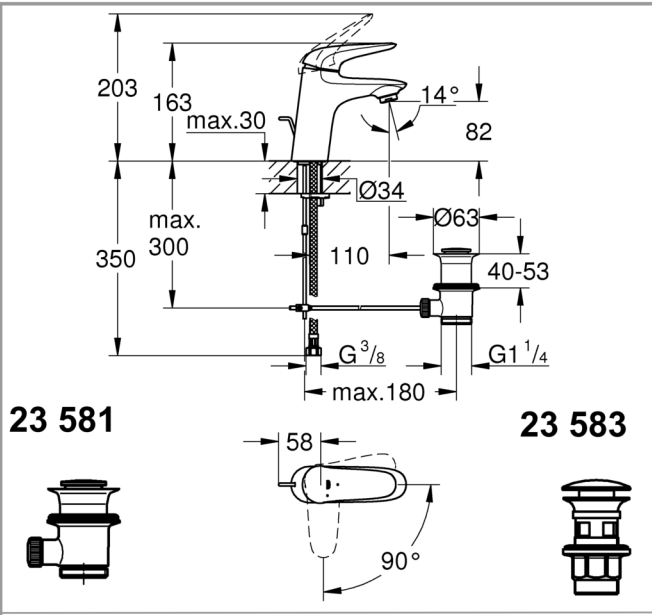

6

7

8

9

	23 581	23 582	23 583	23 584	23 585	32 284	32 288
	X	X	X			X	
							X
				X			
					X		
	X			X		X	X
		X	X		X		
	X	X	X	X	X	X	X

DIN 1988
DIN EN 806

bar

max. 10

0,5 5 1

°C

max. 70°

60°

13mm
*19 017

32mm
*19 332

1a

1b