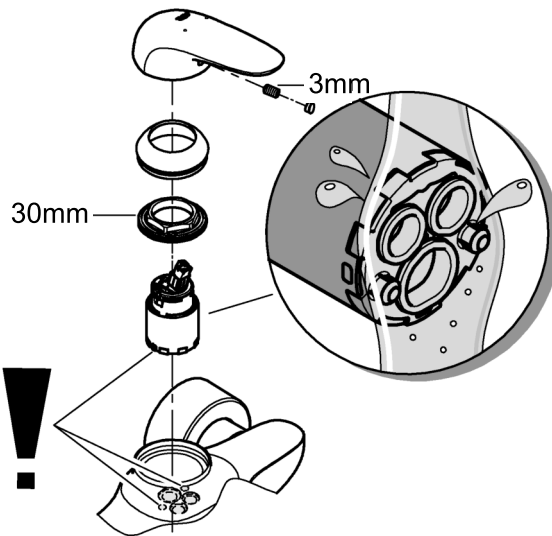

3 bar:
20 l/min

3 bar:
15 l/min

3 bar:
15 l/min

<p><u>*46 238</u></p> 	 <p>+30</p>
<p><u>*19 377</u></p> 	<p>30mm</p> 

Pure Freude an Wasser

GROHE

D
☎ +49 571 3989 333
impressum@grohe.de

A
☎ +43 1 68060
info-at@grohe.com