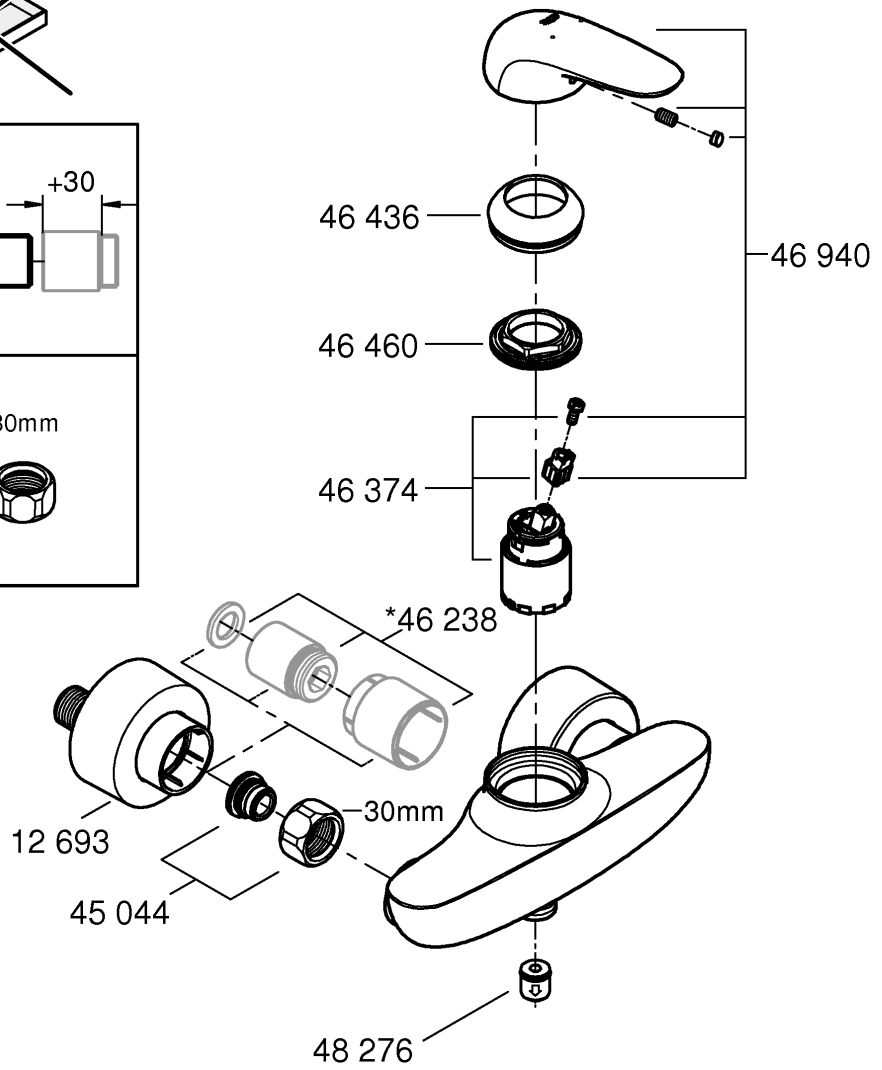

3 bar:
20 l/min

3 bar:
15 l/min

3 bar:
15 l/min

<p><u>*46 238</u></p> 	 <p>+30</p>
<p><u>*19 377</u></p> 	<p>30mm</p> 

Pure Freude an Wasser

GROHE

D
☎ +49 571 3989 333
impressum@grohe.de

A
☎ +43 1 68060
info-at@grohe.com