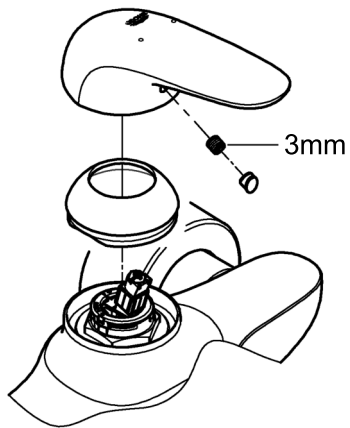

3 bar:
20 l/min

3 bar:
15 l/min

3 bar:
15 l/min

<p><u>*46 238</u></p> 	 <p>+30</p>
<p><u>*19 377</u></p> 	<p>30mm</p> 

Pure Freude an Wasser

GROHE

D
☎ +49 571 3989 333
impressum@grohe.de

A
☎ +43 1 68060
info-at@grohe.com