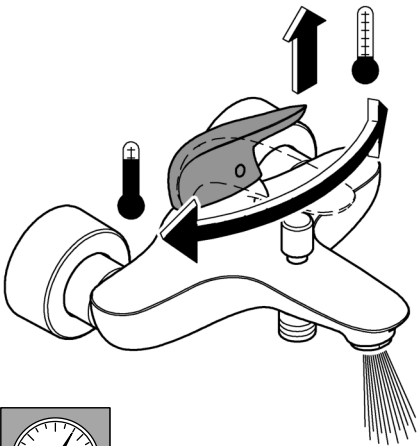

3 bar:
20 l/min

3 bar:
15 l/min

3 bar:
15 l/min

<p><u>*46 238</u></p> 	 <p>+30</p>
<p><u>*19 377</u></p> 	<p>30mm</p> 

Pure Freude an Wasser

GROHE

D
☎ +49 571 3989 333
impressum@grohe.de

A
☎ +43 1 68060
info-at@grohe.com