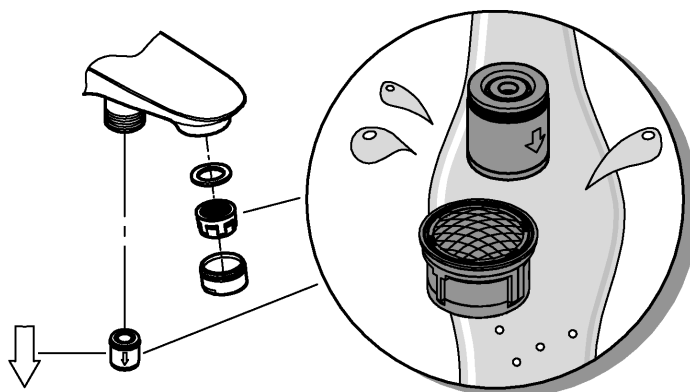

3 bar:
20 l/min

3 bar:
15 l/min

3 bar:
15 l/min

<p><u>*46 238</u></p> 	 <p>+30</p>
<p><u>*19 377</u></p> 	<p>30mm</p> 

Pure Freude an Wasser

GROHE

D
☎ +49 571 3989 333
impressum@grohe.de

A
☎ +43 1 68060
info-at@grohe.com