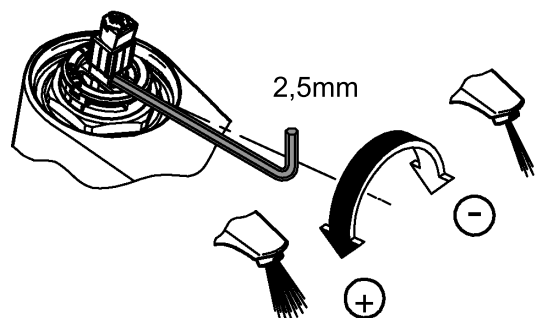

32 286

32 287

DIN 1988  
DIN EN 806

2,5mm  
3mm

\*19 377

30mm

1

2

3

4

5

3 bar:  
20 l/min

3 bar:  
15 l/min

3 bar:  
15 l/min

<p><u>*46 238</u></p> 	 <p>+30</p>
<p><u>*19 377</u></p> 	<p>30mm</p> 

Pure Freude an Wasser