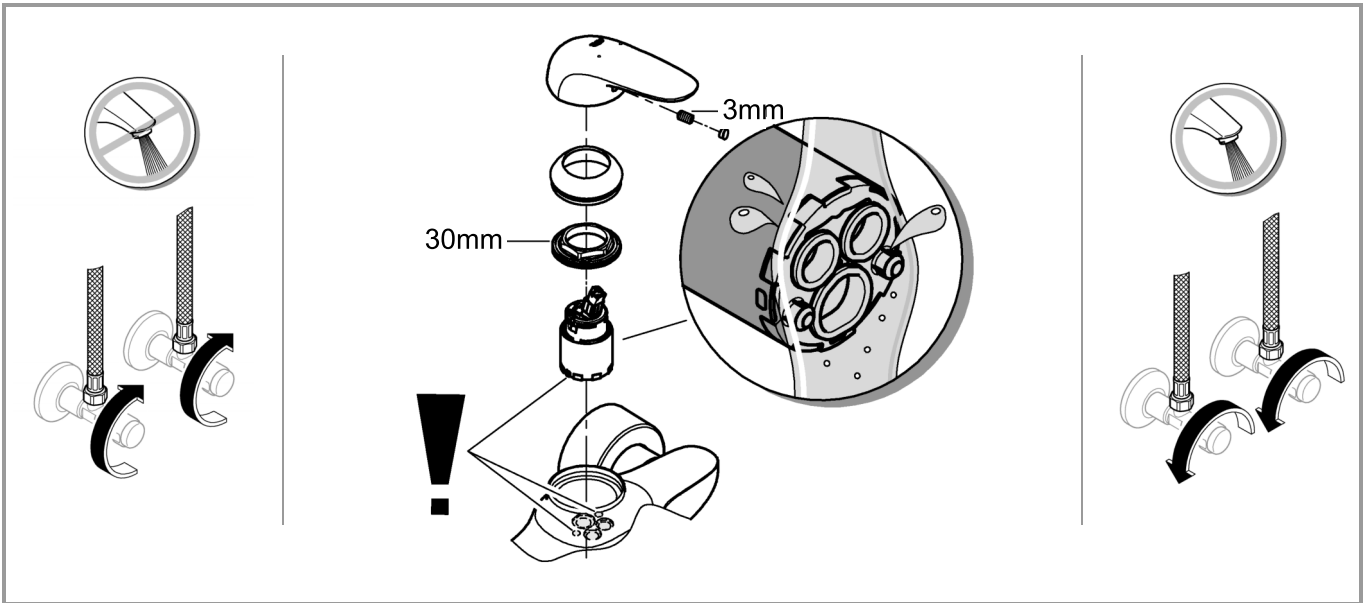

3

4

5

3 bar:  
20 l/min

3 bar:  
15 l/min

3 bar:  
15 l/min

<p><u>*46 238</u></p> 	 <p>+30</p>
<p><u>*19 377</u></p> 	<p>30mm</p> 

Pure Freude an Wasser