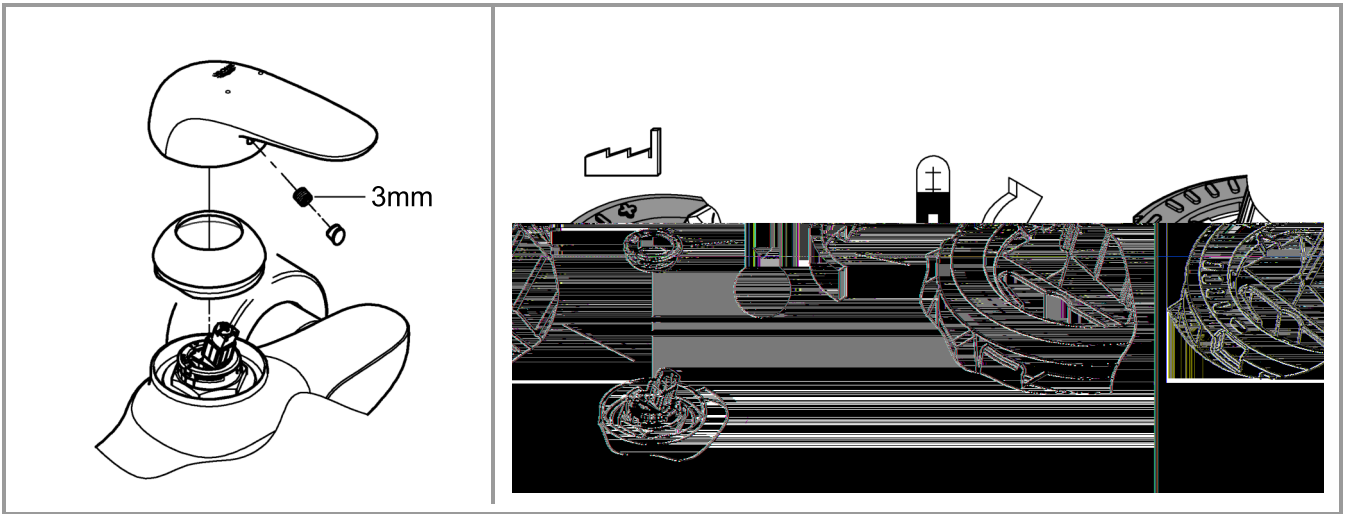

3

4

5

3 bar:  
20 l/min

3 bar:  
15 l/min

3 bar:  
15 l/min

<p><u>*46 238</u></p> 	 <p>+30</p>
<p><u>*19 377</u></p> 	<p>30mm</p> 

Pure Freude an Wasser