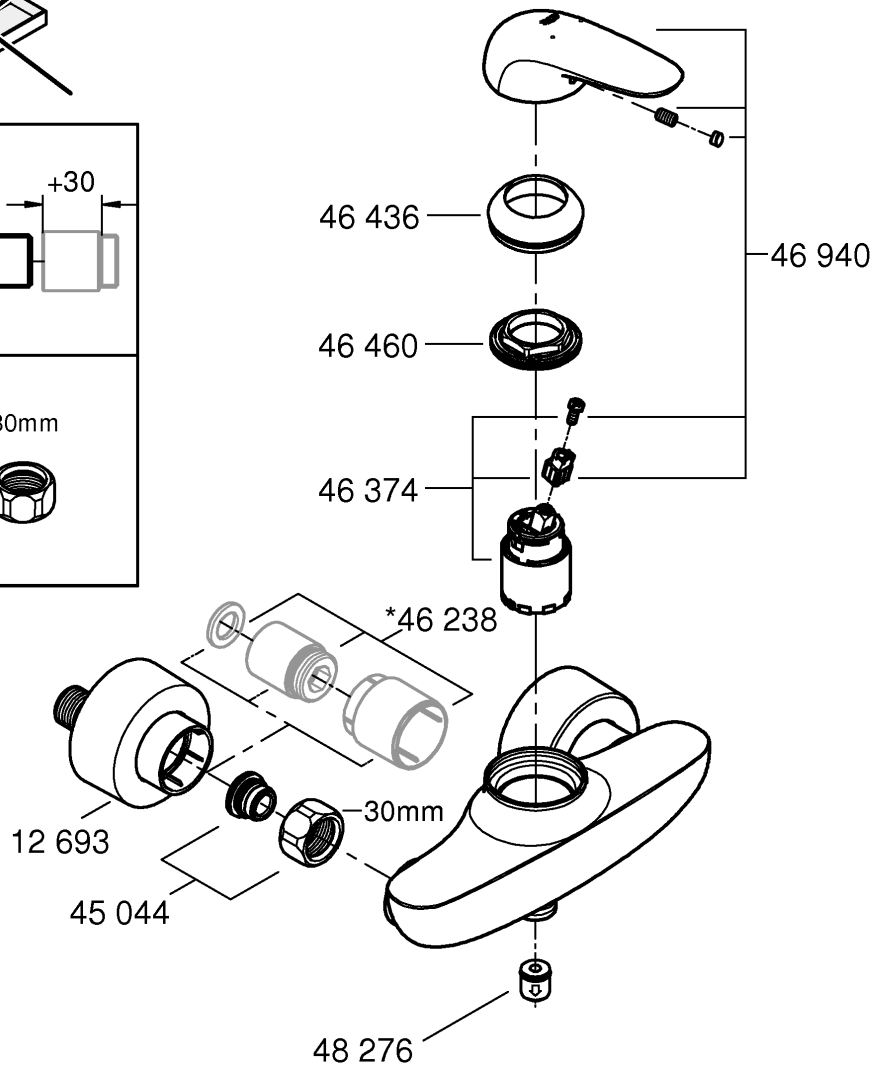

32 286

32 287

DIN 1988  
DIN EN 806

2,5mm  
3mm

\*19 377

30mm

1

2

3

4

5

3 bar:  
20 l/min

3 bar:  
15 l/min

3 bar:  
15 l/min

<p><u>*46 238</u></p> 	 <p>+30</p>
<p><u>*19 377</u></p> 	<p>30mm</p> 

Pure Freude an Wasser