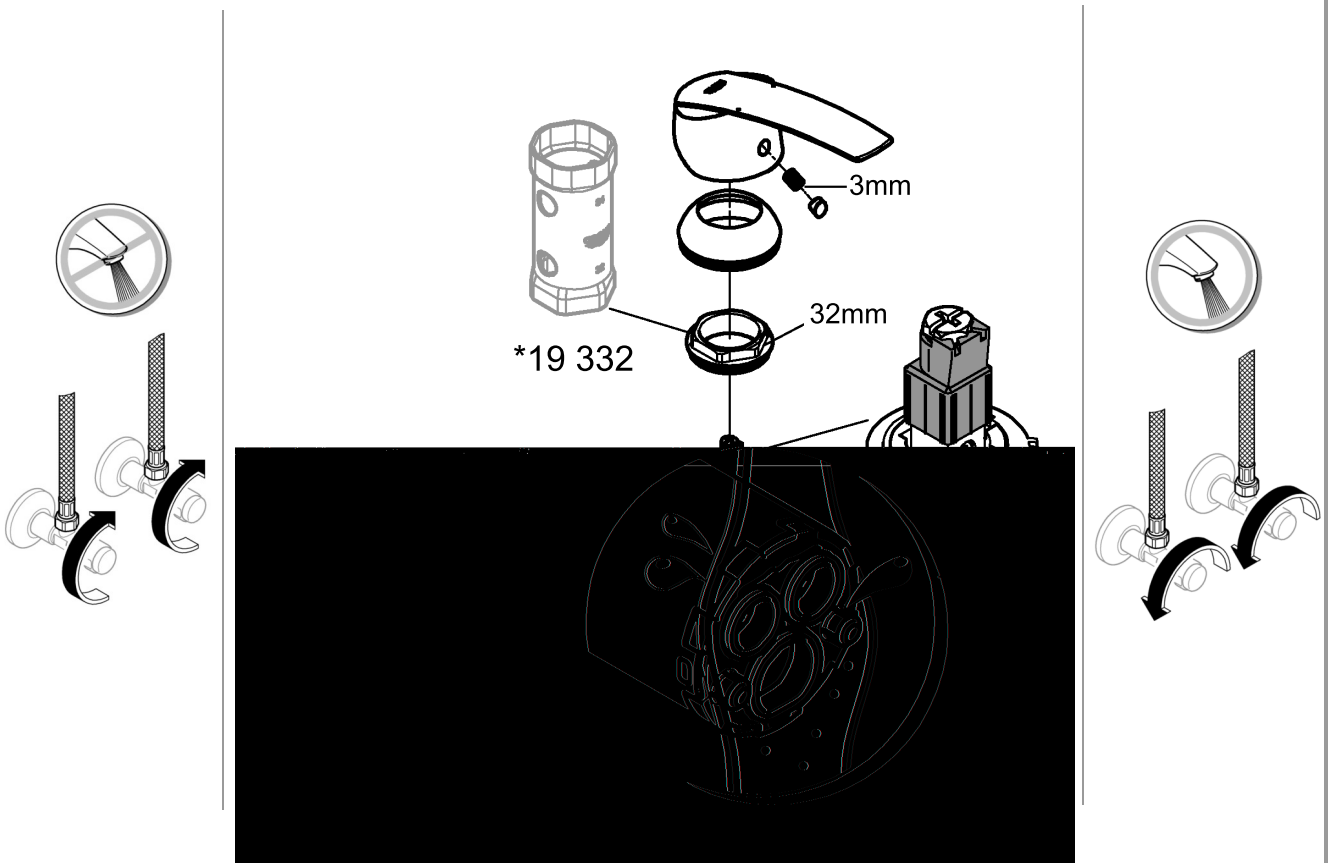

DIN EN 806

max. 0,5 bar

max. 10 bar

max. 5 bar

max. 1 bar

max. 70°C

max. 60°C

*19 332

32mm

1

2

3

4

5

6

7