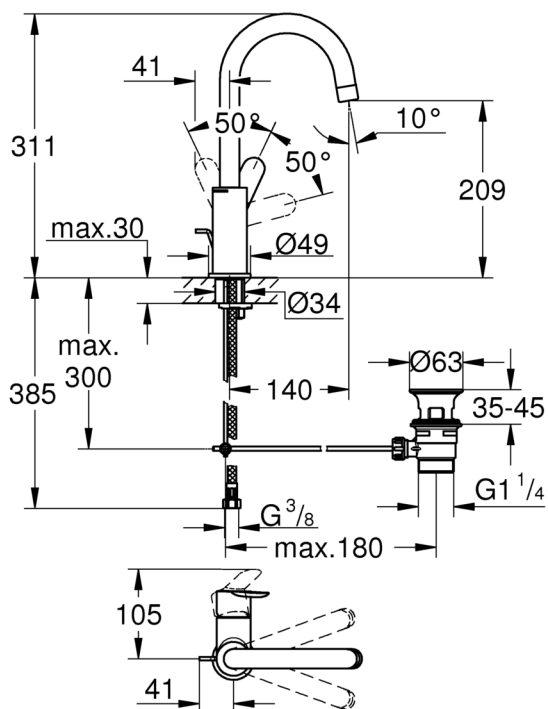

STARTEDGE

**DESIGN + ENGINEERING
GROHE GERMANY**

99.0716.131/ÄM 243570/02.19

www.grohe.com

*Pure Freude
an Wasser*

GROHE

23 774

23 775

23 776

23 777