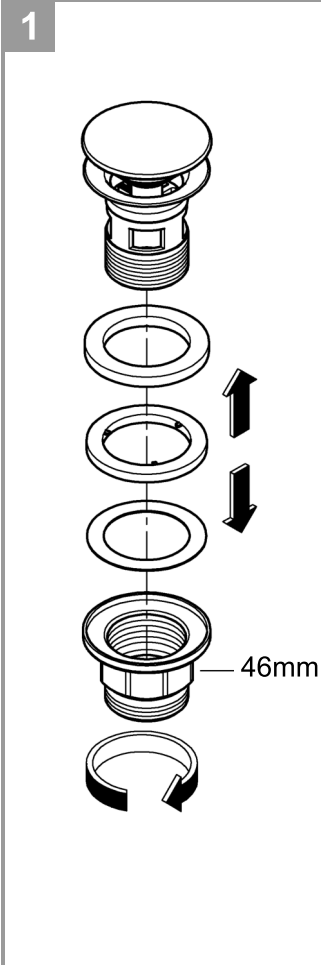

1

2

3

4

5

6

	07 052   180mm	*19 017	 13mm
	*07 341   350mm		

Pure Freude an Wasser