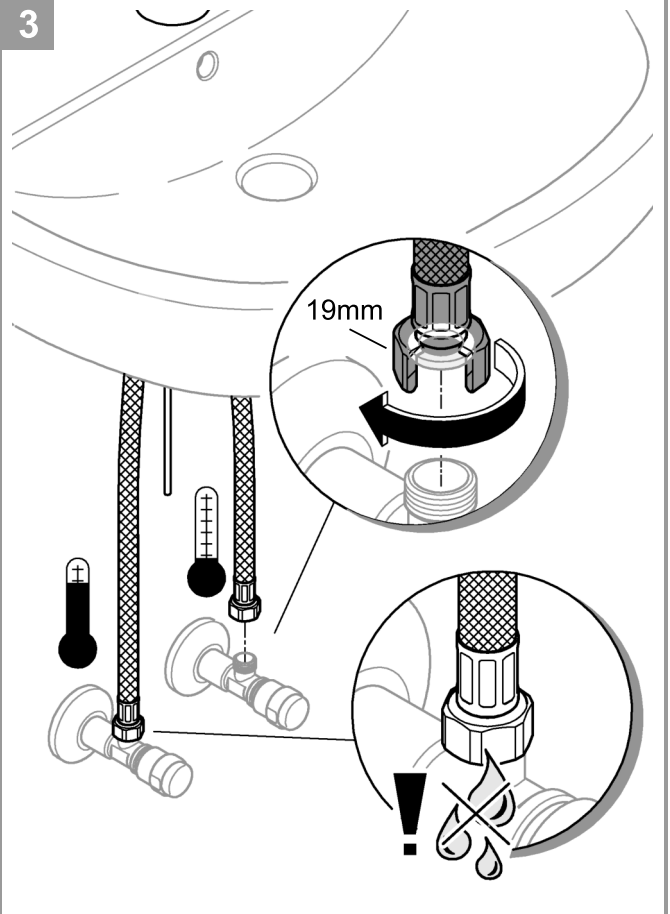

1

2

3

4

5

6

	07 052   180mm	*19 017	 13mm
	*07 341   350mm		

Pure Freude an Wasser