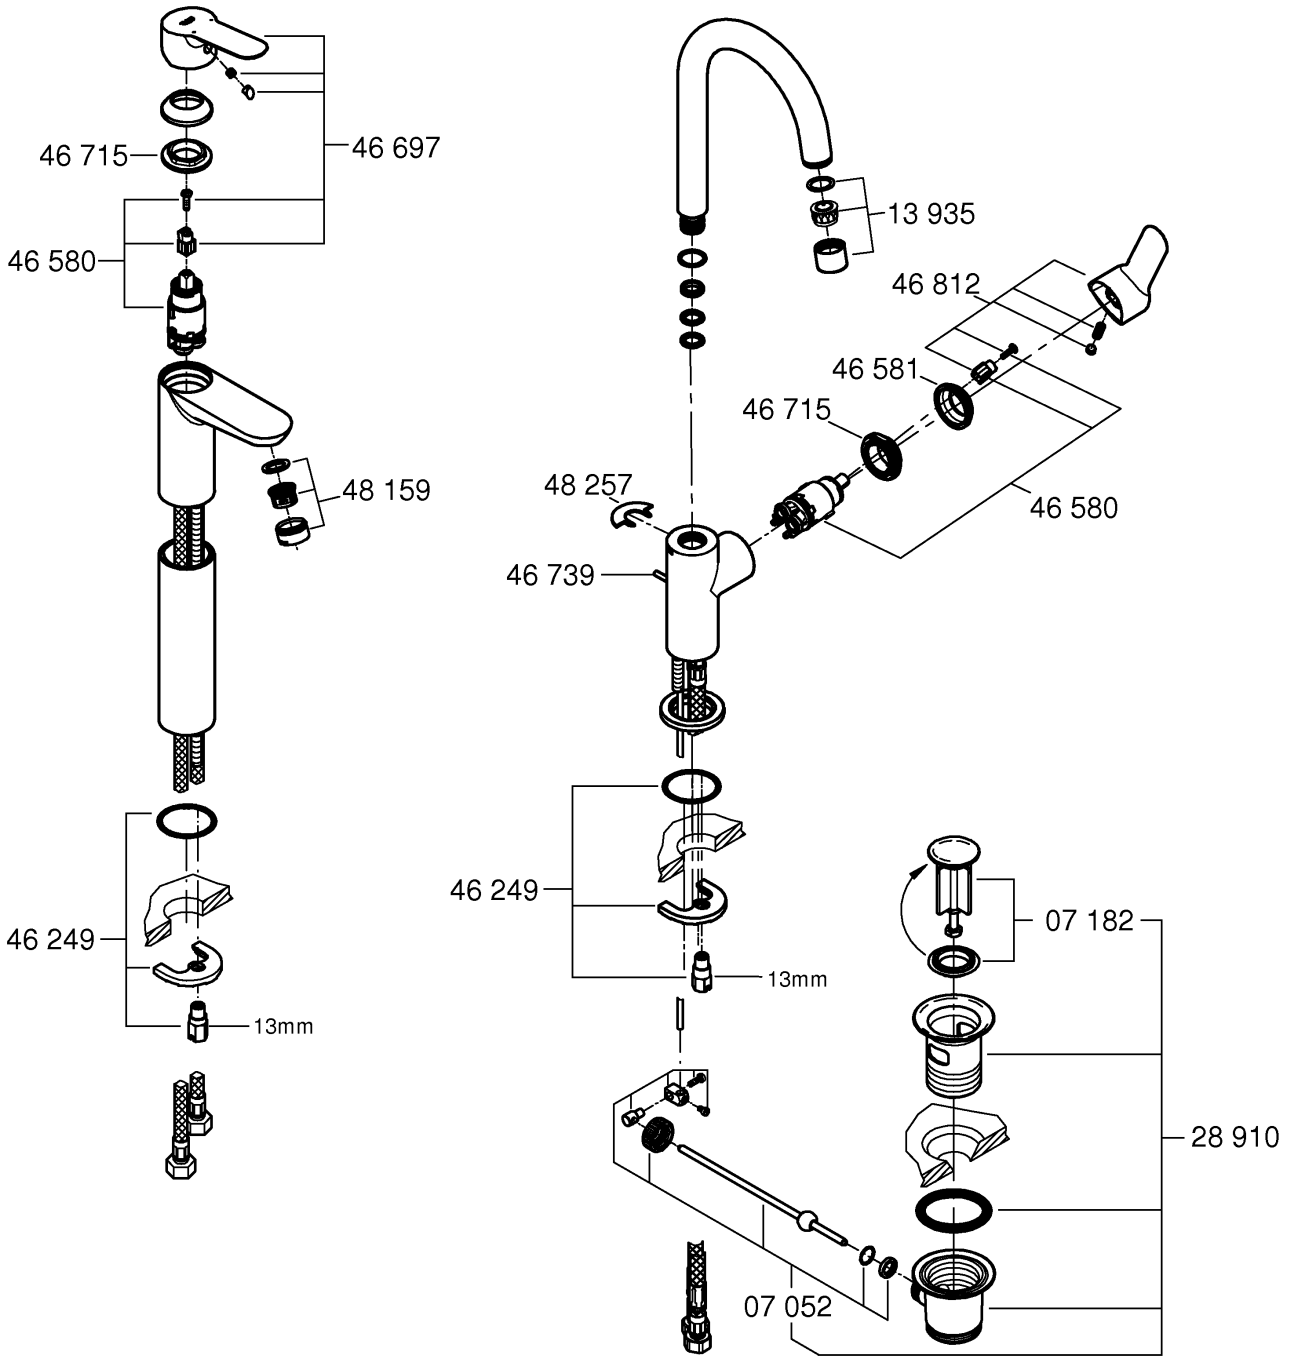

1

2

3

4

5

6

	07 052   180mm	*19 017	 13mm
	*07 341   350mm		

Pure Freude an Wasser