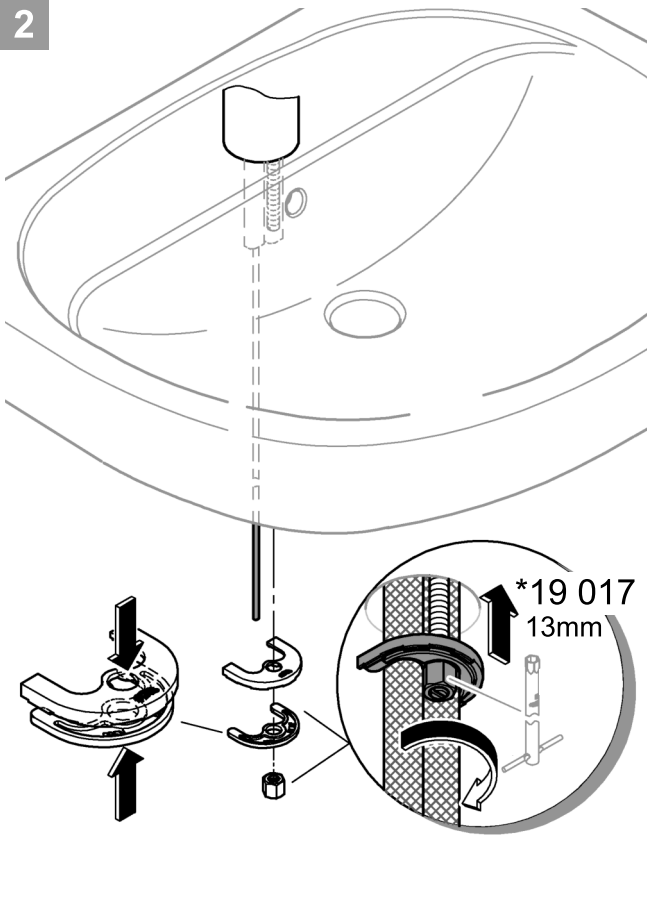

**23 776**

**23 777**

DIN  
1988

DIN EN  
806

1a

1b

2

3

1

2

3

4

5

6

	07 052   180mm	*19 017	 13mm
	*07 341   350mm		

Pure Freude an Wasser