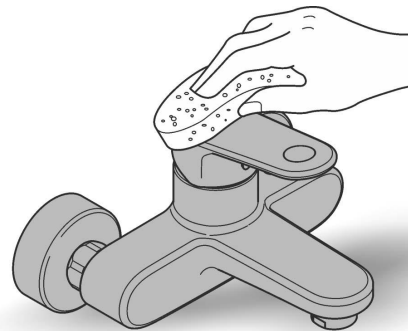

DESIGN +  
ENGINEERING  
**GROHE GERMANY**

97.170.231/ÄM 232009/07.14

[www.grohe.com](http://www.grohe.com)

*Pure Freude an Wasser*

48 166

SpeedClean

- D** Verwenden Sie für die Reinigung keine kratzenden Schwämme und Scheuermittel, Lösungsmittel- oder säurehaltigen Reiniger, Kalkentferner, Haushaltssessig und Reiniger mit Essigsäure.
- GB** Do not use abrasive sponges, scouring agents, organic solvents or acidic cleaners, limescale removers, household vinegar or cleaners containing acetic acid for cleaning.
- F** Pour le nettoyage, ne pas utiliser d'éponges ou produits abrasifs, de solvants, de produits nettoyeurs à base d'acide, de produits anti-calcaire, de vinaigre blanc, ni de produits nettoyeurs à base d'acide acétique.
- E** No utilice para la limpieza estropajos que rayen, agentes abrasivos, productos de limpieza que contengan disolventes o ácidos, disolventes para cal, vinagre doméstico ni productos de limpieza con ácido acético.
- I** Per la pulizia non utilizzare spugne ruvide, prodotti abrasivi, detergenti a base di solventi o acidi, prodotti anticalcare, aceto ad uso domestico e detergenti a base di acido acetico.
- NL** Gebruik voor het reinigen geen krassende zemen, schuurmiddelen, reinigers met oplosmiddelen en zuren, ontkalkers, schoonmaakazijn en reinigingsmiddelen met azijnzuren.
- S** Använd vid rengöring inte hårda tvättsvampar, skurmedel, lösningsmedel eller syrehaltiga rengöringsmedel, avkalkningsmedel, hushållsättika eller rengöringsmedel som innehåller ättiksyra.
- DK** Anvend aldrig skuremidler, slibende svampe, skuremidler, opløsningsmidler eller syreholdige rengøringsmidler, kalkfjerner, husholdningseddike og rengøringsmidler med eddikesyre til rengøringen.
- N** Bruk ikke svamper som lager riper, skuremidler, rengjøringsmidler med løsemidler eller syrer, kalkfjernere, husholdningseddik eller rengjøringsmidler med eddiksyre.
- FIN** Älä käytä puhdistamiseen naarmuttavia sieniä, hankausaineita, liuotinainetta tai happoa sisältäviä puhdistusaineita, kalkinpoistoaineita, kotitalousetikkaa tai etikkahappopitoisia pesuaineita.
- PL** Do czyszczenia nie wolno używać gąbek do szorowania, środków szorujących, środków czyszczących zawierających rozpuszczalniki lub kwasy, preparatów do usuwania osadów wapiennych, octu spożywczego i środków czyszczących z kwasem octowym.
- UAE** لا تستخدم إسفنجة الكَشْتُط، أو مواد كاشطة، أو مذيبيات عضوية أو منظفات حمضية، أو مزيلات الترسبات الملحية (الكلس)، أو الخل المنزلي، أو منظفات تحتوي على حمض خلّي من أجل التنظيف.
- GR** Μην χρησιμοποιείτε αποξεστικά σφουγγάρια, συστατικά τριψίματος, διαλυτικά ή άλλα καθαριστικά μέσα που περιέχουν οξέα, καθαριστικά αλάτων, ξύδι και καθαριστικά που περιέχουν ξύδι, για τον καθαρισμό.
- CZ** Na čištění nepoužívejte abrazivní houbičky, abrazivní prostředky, organická rozpouštědla nebo kyselé čističe, odstraňovače vodního kamene, potravinářský ocet nebo čisticí roztředky obsahující kyselinu octovou.