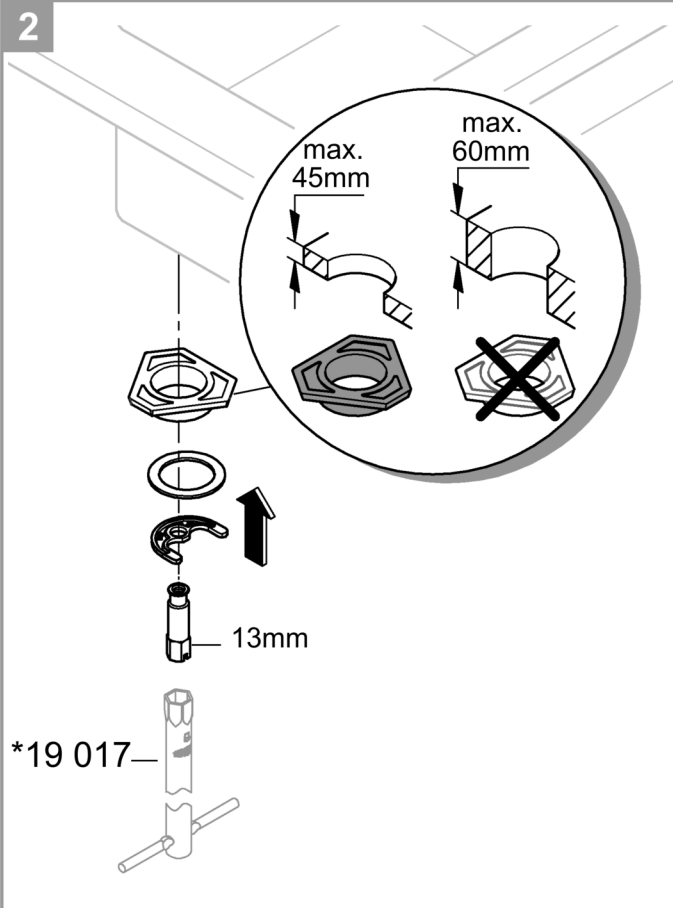

31 142 (F)

32 669

32 891

1

2

3

	X		Y
	Get	Feel	
			
	46 685	46 723	46 374
	-	46 843	46 824 

*19 017 	13mm 
--	--