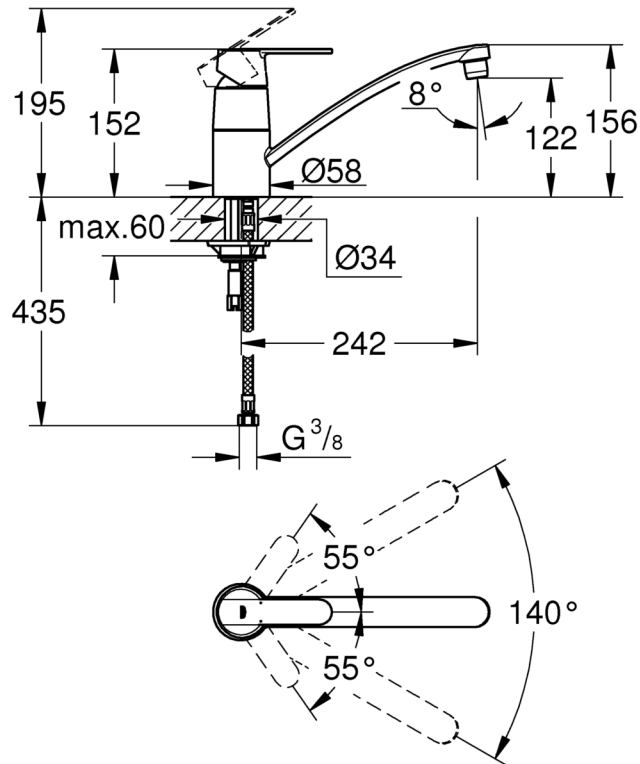

3

4

5

6

7

31 142
32 669

32 891

DIN 1988
DIN EN 806

31 142 (F)

32 669

32 891

1

2

3

	X		Y
	Get	Feel	
			
	46 685	46 723	46 374
	-	46 843	46 824 

*19 017 	13mm 
--	--