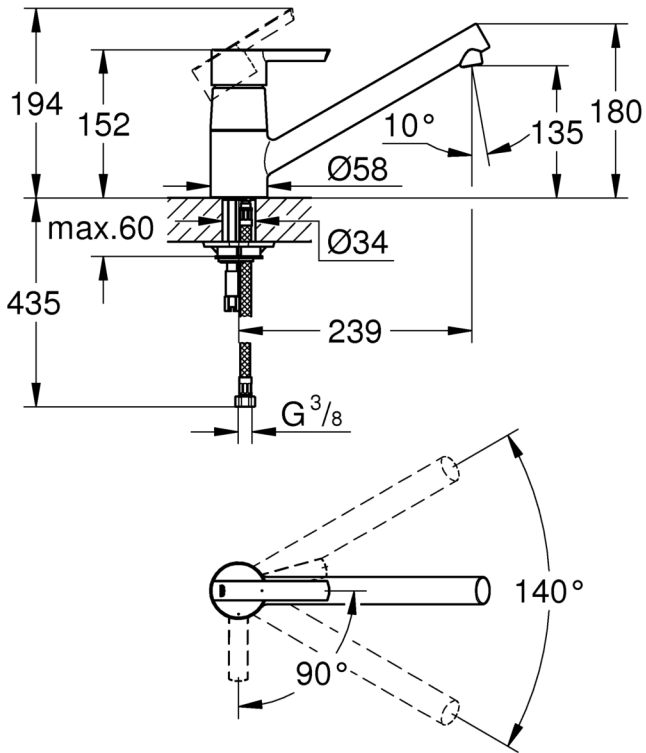

3

4

5

6

7

31 142
32 669

32 891

DIN 1988
DIN EN 806

31 142 (F)

32 669

32 891

1

2

3

	X		Y
	Get	Feel	
			
	46 685	46 723	46 374
	-	46 843	46 824 

*19 017 	13mm 
--	--