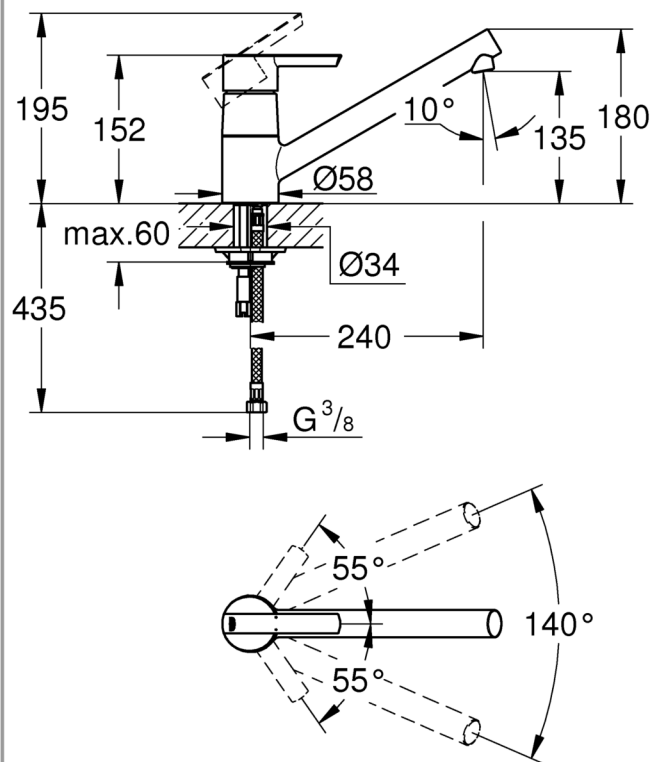

3

4

5

6

7

31 142
32 669

32 891

DIN 1988
DIN EN 806

31 142 (F)

32 669

32 891

1

2

3

	X		Y
	Get	Feel	
			
	46 685	46 723	46 374
	-	46 843	46 824 

*19 017 	13mm 
--	--