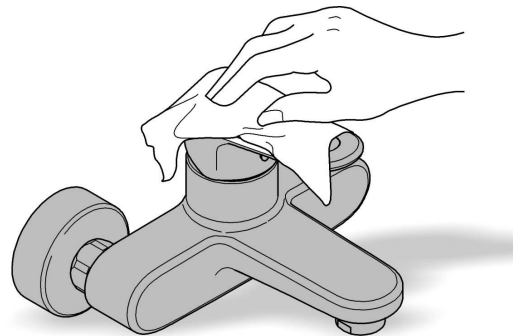

DESIGN +  
ENGINEERING  
**GROHE GERMANY**

97.170.231/ÄM 232009/07.14

[www.grohe.com](http://www.grohe.com)

*Pure Freude an Wasser*

48 166

SpeedClean

- D** Verwenden Sie für die Reinigung keine kratzenden Schwämme und Scheuermittel, Lösungsmittel- oder säurehaltigen Reiniger, Kalkentferner, Haushaltssessig und Reiniger mit Essigsäure.
- GB** Do not use abrasive sponges, scouring agents, organic solvents or acidic cleaners, limescale removers, household vinegar or cleaners containing acetic acid for cleaning.
- F** Pour le nettoyage, ne pas utiliser d'éponges ou produits abrasifs, de solvants, de produits nettoyeurs à base d'acide, de produits anti-calcaire, de vinaigre blanc, ni de produits nettoyeurs à base d'acide acétique.
- E** No utilice para la limpieza estropajos que rayen, agentes abrasivos, productos de limpieza que contengan disolventes o ácidos, disolventes para cal, vinagre doméstico ni productos de limpieza con ácido acético.
- I** Per la pulizia non utilizzare spugne ruvide, prodotti abrasivi, detergenti a base di solventi o acidi, prodotti anticalcare, aceto ad uso domestico e detergenti a base di acido acetico.
- NL** Gebruik voor het reinigen geen krassende zemen, schuurmiddelen, reinigers met oplosmiddelen en zuren, ontkalkers, schoonmaakazijn en reinigingsmiddelen met azijnzuren.
- S** Använd vid rengöring inte hårda tvättsvampar, skurmedel, lösningsmedel eller syrehaltiga rengöringsmedel, avkalkningsmedel, hushållsättika eller rengöringsmedel som innehåller ättiksyra.
- DK** Anvend aldrig skuremidler, slibende svampe, skuremidler, opløsningsmidler eller syreholdige rengøringsmidler, kalkfjerner, husholdningseddike og rengøringsmidler med eddikesyre til rengøringen.
- N** Bruk ikke svamper som lager riper, skuremidler, rengjøringsmidler med løsemidler eller syrer, kalkfjernere, husholdningseddik eller rengjøringsmidler med eddiksyre.
- FIN** Älä käytä puhdistamiseen naarmuttavia sieniä, hankausaineita, liuotinainetta tai happoa sisältäviä puhdistusaineita, kalkinpoistoaineita, kotitalousetikkaa tai etikkahappopitoisia pesuaineita.
- PL** Do czyszczenia nie wolno używać gąbek do szorowania, środków szorujących, środków czyszczących zawierających rozpuszczalniki lub kwasy, preparatów do usuwania osadów wapiennych, octu spożywczego i środków czyszczących z kwasem octowym.
- UAE** لا تستخدم إسفنجة الكَشْتُط، أو مواد كاشطة، أو مذيبيات عضوية أو منظفات حمضية، أو مزيلات الترسبات الملحية (الكلس)، أو الخل المنزلي، أو منظفات تحتوي على حمض خلّي من أجل التنظيف.
- GR** Μην χρησιμοποιείτε αποξεστικά σφουγγάρια, συστατικά τριψίματος, διαλυτικά ή άλλα καθαριστικά μέσα που περιέχουν οξέα, καθαριστικά αλάτων, ξύδι και καθαριστικά που περιέχουν ξύδι, για τον καθαρισμό.
- CZ** Na čištění nepoužívejte abrazivní houbičky, abrazivní prostředky, organická rozpouštědla nebo kyselé čističe, odstraňovače vodního kamene, potravinářský ocet nebo čisticí roztředky obsahující kyselinu octovou.