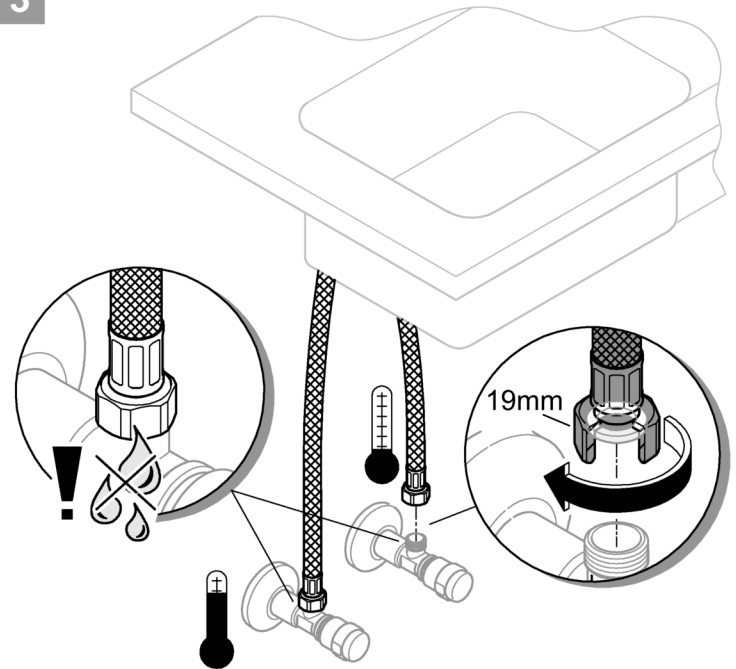

31 318

30 182 (F)

1

2

3

*19 332
32mm

3mm

	X			Y
	Get	Wave	Touch	
	46 681	46 726	46 738	46 374
	46 842	46 849	46 864	46 824