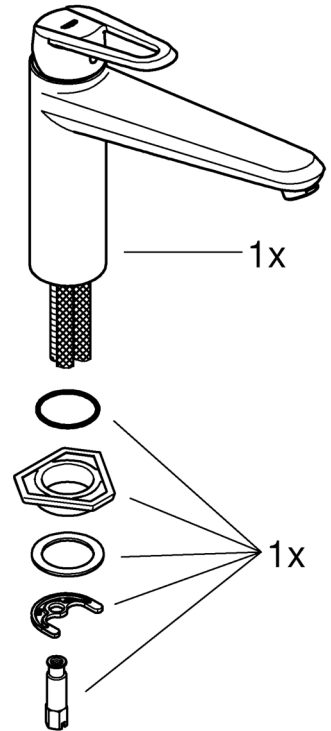

31 318
30 182