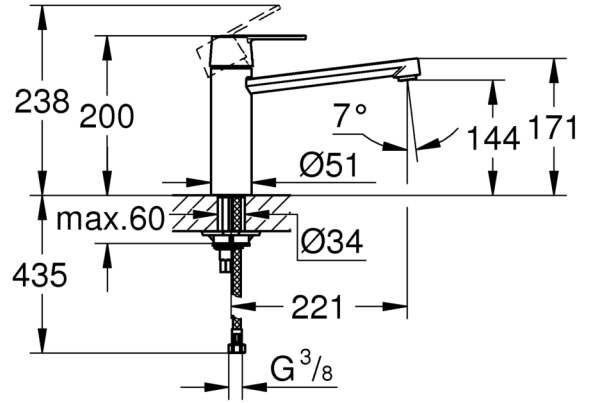

30 196
30 204

31 316
30 181

31 318
30 182

DIN
1988
DIN
EN
806

30 196

30 204 (F)

31 316

30 181 (F)

31 318

30 182 (F)

1

2

3

*19 332
32mm

3mm

	X			Y
	Get	Wave	Touch	
	46 681	46 726	46 738	46 374
	46 842	46 849	46 864	46 824