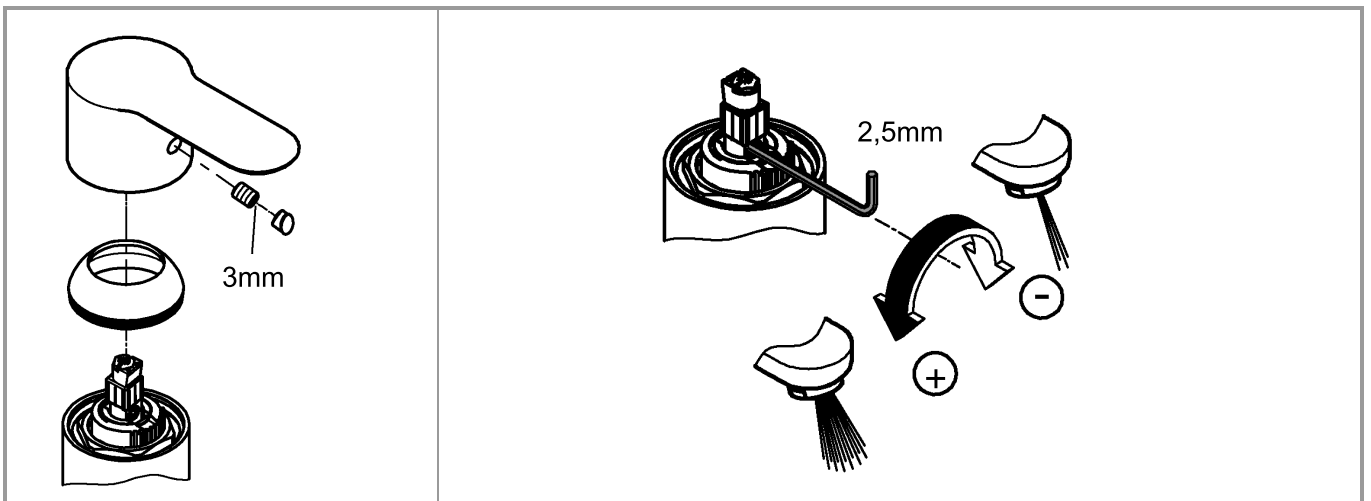

31 318

30 182 (F)

1

2

3

*19 332
32mm

3mm

	X			Y
	Get	Wave	Touch	
	46 681	46 726	46 738	46 374
	46 842	46 849	46 864	46 824