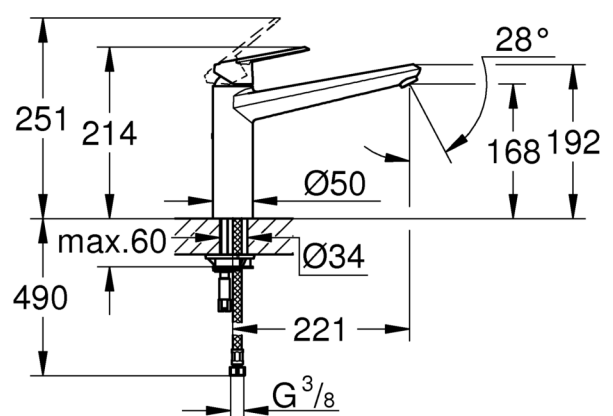

30 196
30 204

31 316
30 181

31 318
30 182

DIN
1988
DIN
EN
806

30 196

30 204 (F)

31 316

30 181 (F)

31 318

30 182 (F)

1

2

3

*19 332
32mm

3mm

	X			Y
	Get	Wave	Touch	
	46 681	46 726	46 738	46 374
	46 842	46 849	46 864	46 824