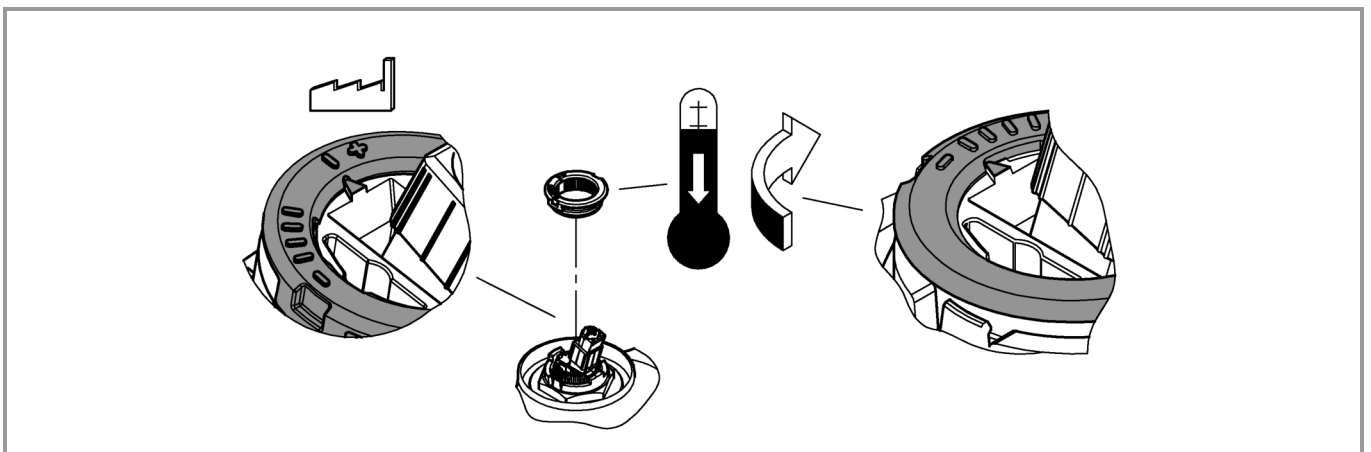

31 318

30 182 (F)

1

2

3

*19 332
32mm

3mm

	X			Y
	Get	Wave	Touch	
	46 681	46 726	46 738	46 374
	46 842	46 849	46 864	46 824