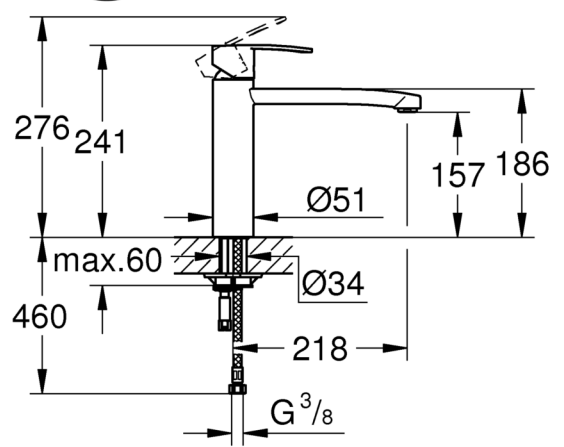

30 196
30 204

31 316
30 181

31 318
30 182

DIN
1988
DIN
EN
806

30 196

30 204 (F)

31 316

30 181 (F)

31 318

30 182 (F)

1

2

3

*19 332
32mm

3mm

	X			Y
	Get	Wave	Touch	
	46 681	46 726	46 738	46 374
	46 842	46 849	46 864	46 824