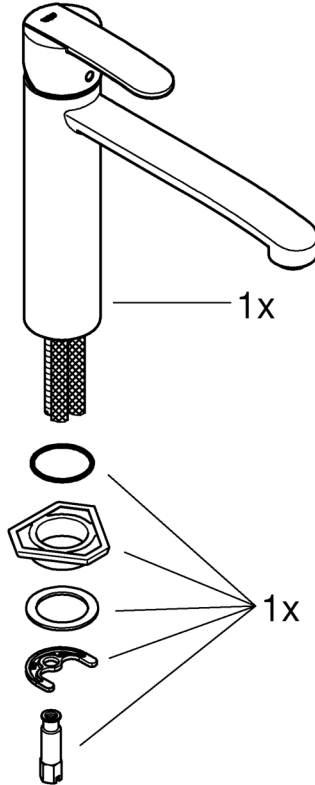

31 316
30 181