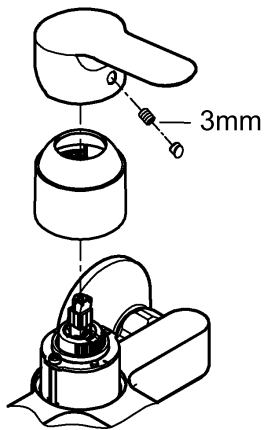

23 786

23 787

DIN 1988  
DIN EN 806

*07 130	
*19 377	30mm 
*46 375	

Pure Freude an Wasser

**GROHE**  

**D**

+49 571 3989 333  
helpline@grohe.de