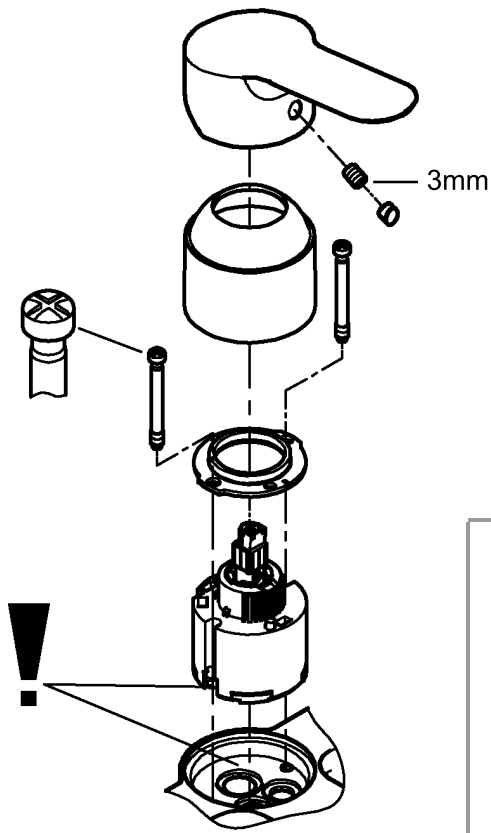

23 786

23 787

DIN 1988  
DIN EN 806

*07 130	
*19 377	30mm 
*46 375	

Pure Freude an Wasser

**GROHE**  

**D**

+49 571 3989 333  
helpline@grohe.de