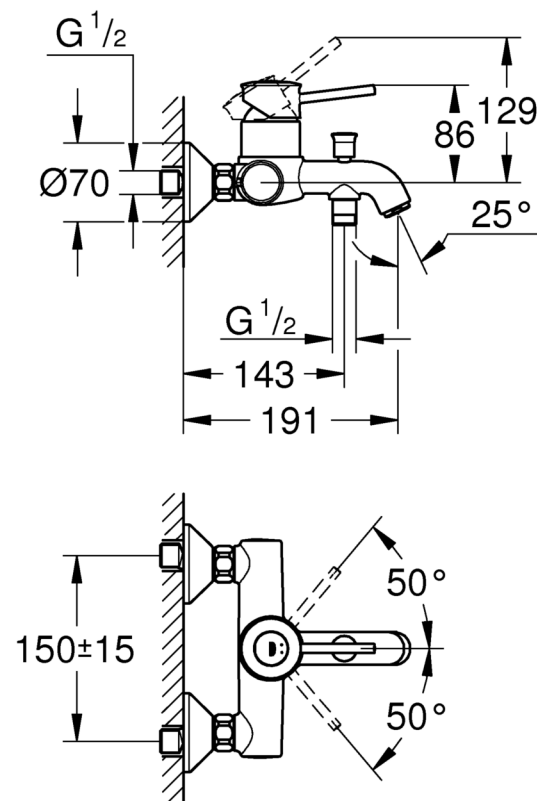

23 786

23 787

DIN 1988  
DIN EN 806

*07 130	
*19 377	30mm 
*46 375	

Pure Freude an Wasser

**GROHE**  

**D**

+49 571 3989 333  
helpline@grohe.de