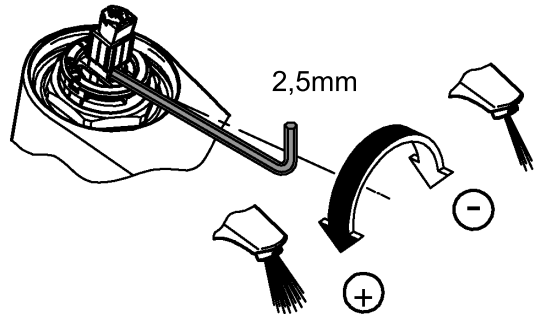

23 786

23 787

DIN 1988  
DIN EN 806

*07 130	
*19 377	30mm 
*46 375	

Pure Freude an Wasser

**GROHE**  

**D**

+49 571 3989 333  
helpline@grohe.de