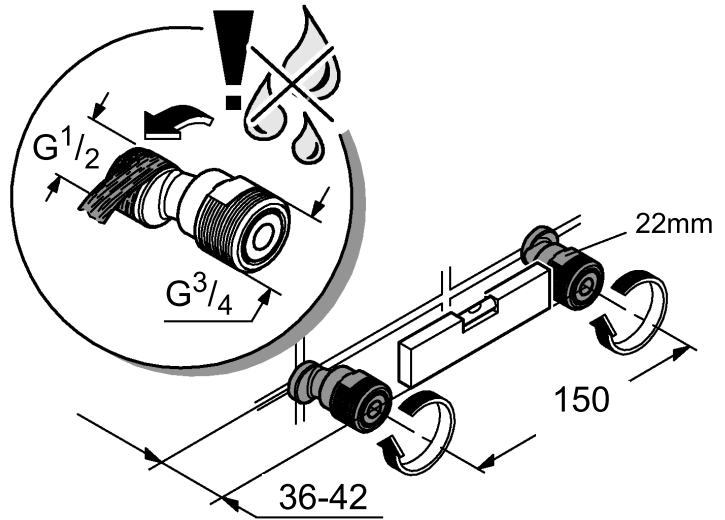

23 786

23 787

DIN 1988  
DIN EN 806

*07 130	
*19 377	30mm 
*46 375	

Pure Freude an Wasser

**GROHE**  

**D**

+49 571 3989 333  
helpline@grohe.de