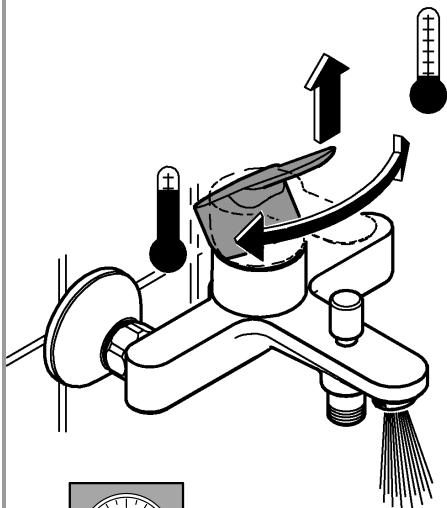

23 786

23 787

DIN 1988  
DIN EN 806

*07 130	
*19 377	30mm 
*46 375	

Pure Freude an Wasser

**GROHE**  

**D**

+49 571 3989 333  
helpline@grohe.de