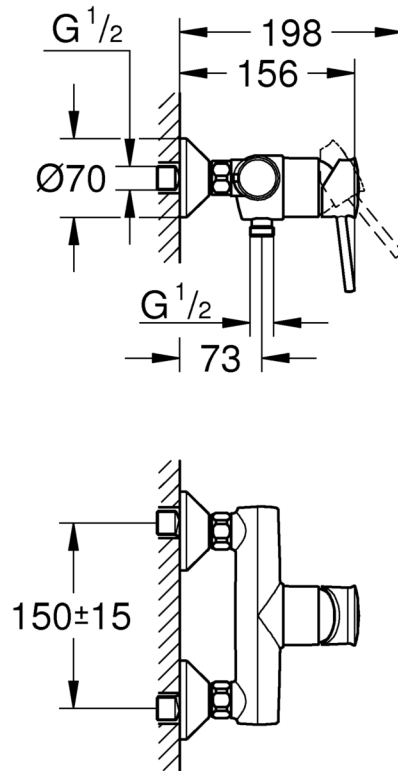

23 786

23 787

DIN 1988  
DIN EN 806

*07 130	
*19 377	30mm 
*46 375	

Pure Freude an Wasser

**GROHE**  

**D**

+49 571 3989 333  
helpline@grohe.de