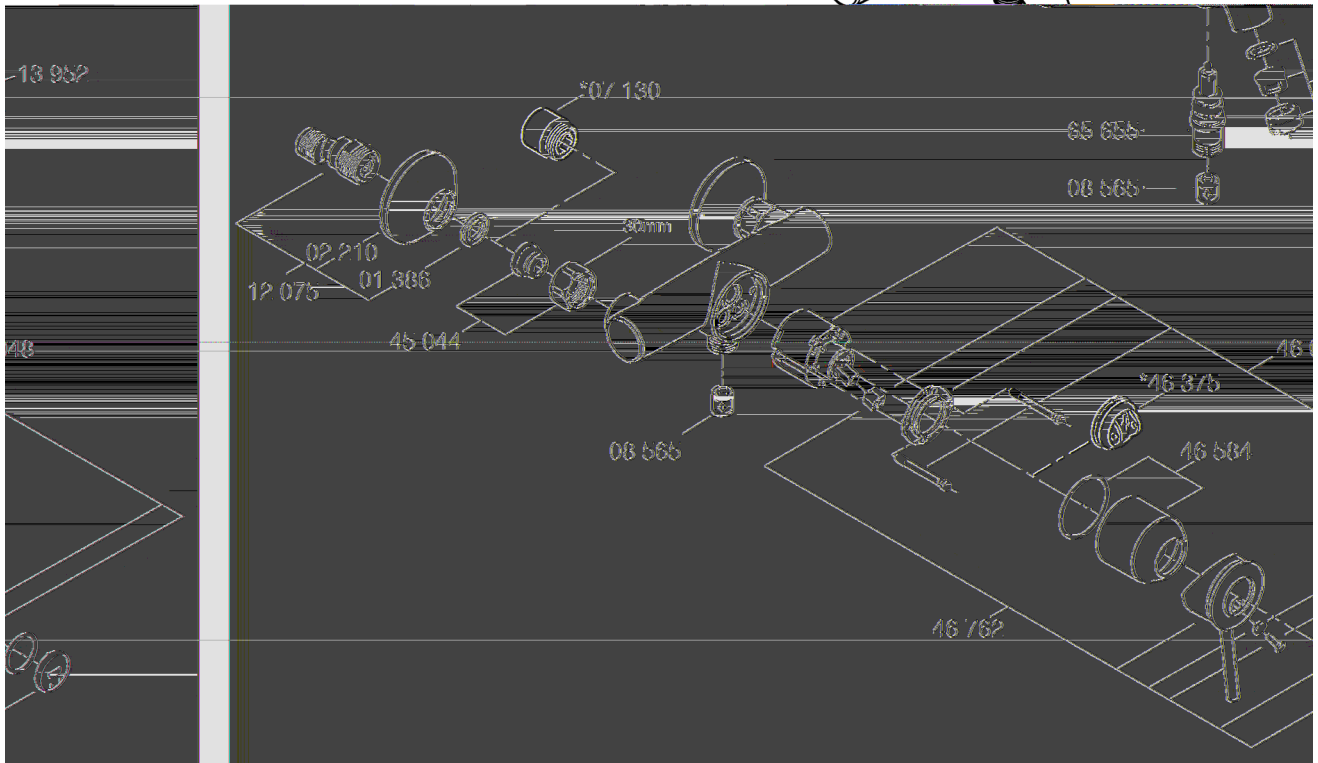

23 786

23 787

DIN 1988  
DIN EN 806

*07 130	
*19 377	30mm 
*46 375	

Pure Freude an Wasser

**GROHE**  

**D**

+49 571 3989 333  
helpline@grohe.de