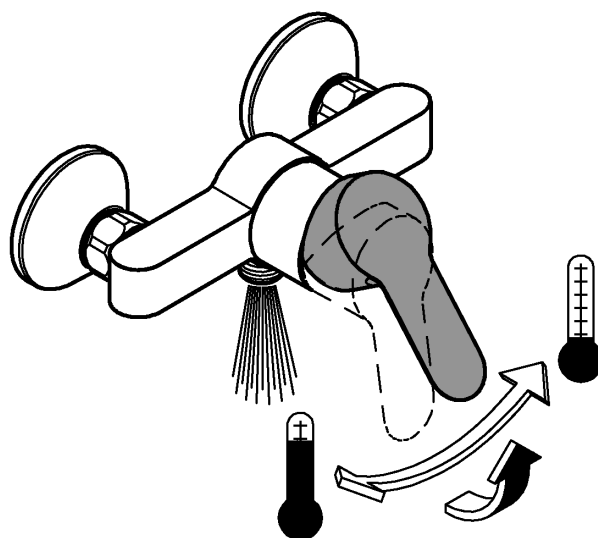

23 786

23 787

DIN 1988  
DIN EN 806

*07 130	
*19 377	30mm 
*46 375	

Pure Freude an Wasser

**GROHE**  

**D**

+49 571 3989 333  
helpline@grohe.de