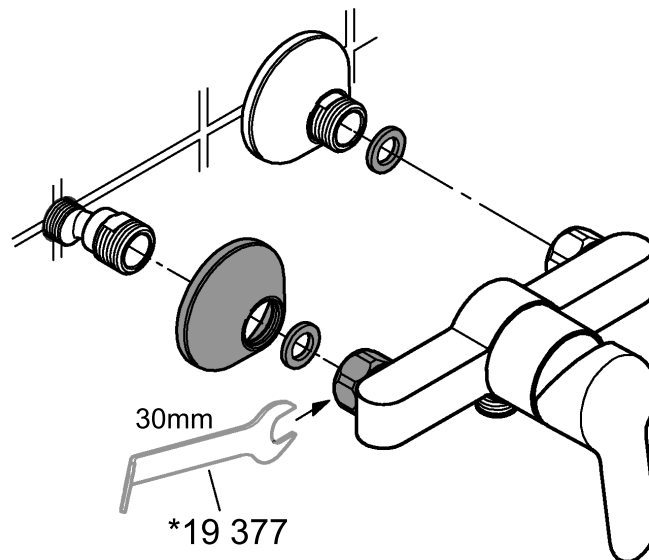

23 786

23 787

DIN 1988  
DIN EN 806

*07 130	
*19 377	30mm 
*46 375	

Pure Freude an Wasser

**GROHE**  

**D**

+49 571 3989 333  
helpline@grohe.de