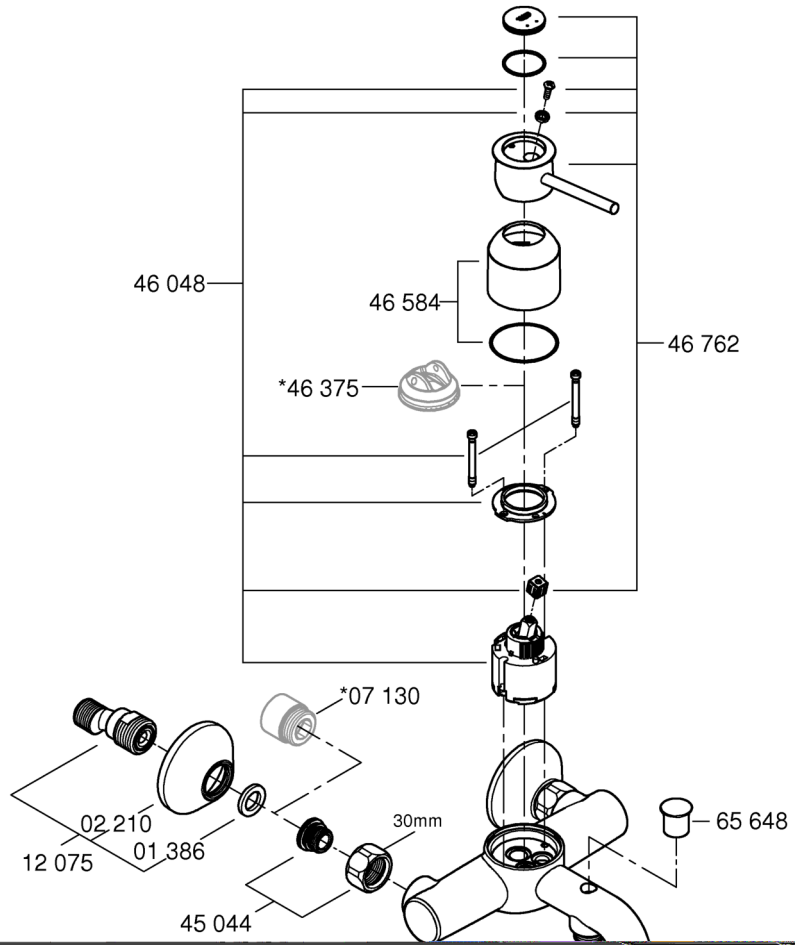

23 786

23 787

DIN 1988  
DIN EN 806

*07 130	
*19 377	30mm 
*46 375	

Pure Freude an Wasser

**GROHE**  

**D**

+49 571 3989 333  
helpline@grohe.de