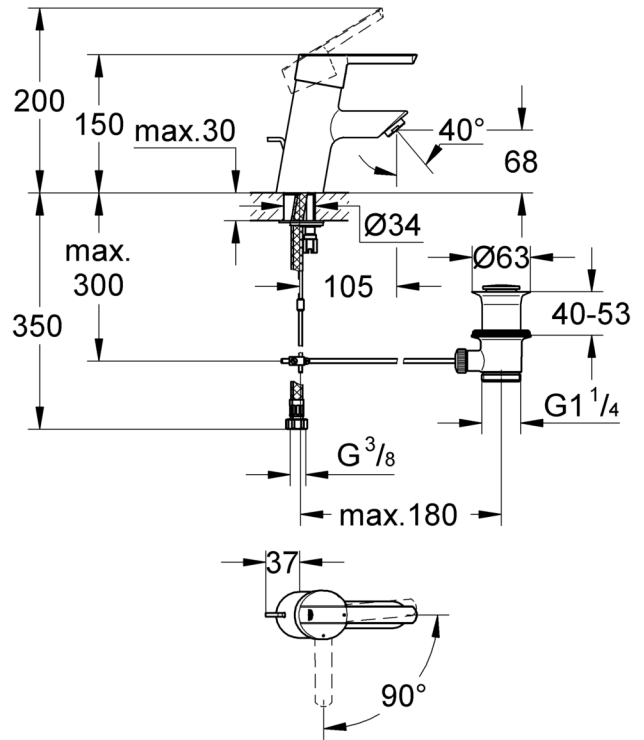

31 148

23 586

DIN 1988
DIN EN 806

31 137

31 140

31 148

23 586

1

Start

W = 46 845
 X = 46 436
 Y = 46 457
 Z = 46 249

Feel

W = 46 854
 X = 46 436
 Y = 46 739
 Z = 46 249

Get

W = 46 855
 X = 46 492
 Y = 46 739
 Z = 46 671

*46 375	
*19 332	32mm
*19 017	13mm

	07 052	180mm
	*07 341	350mm