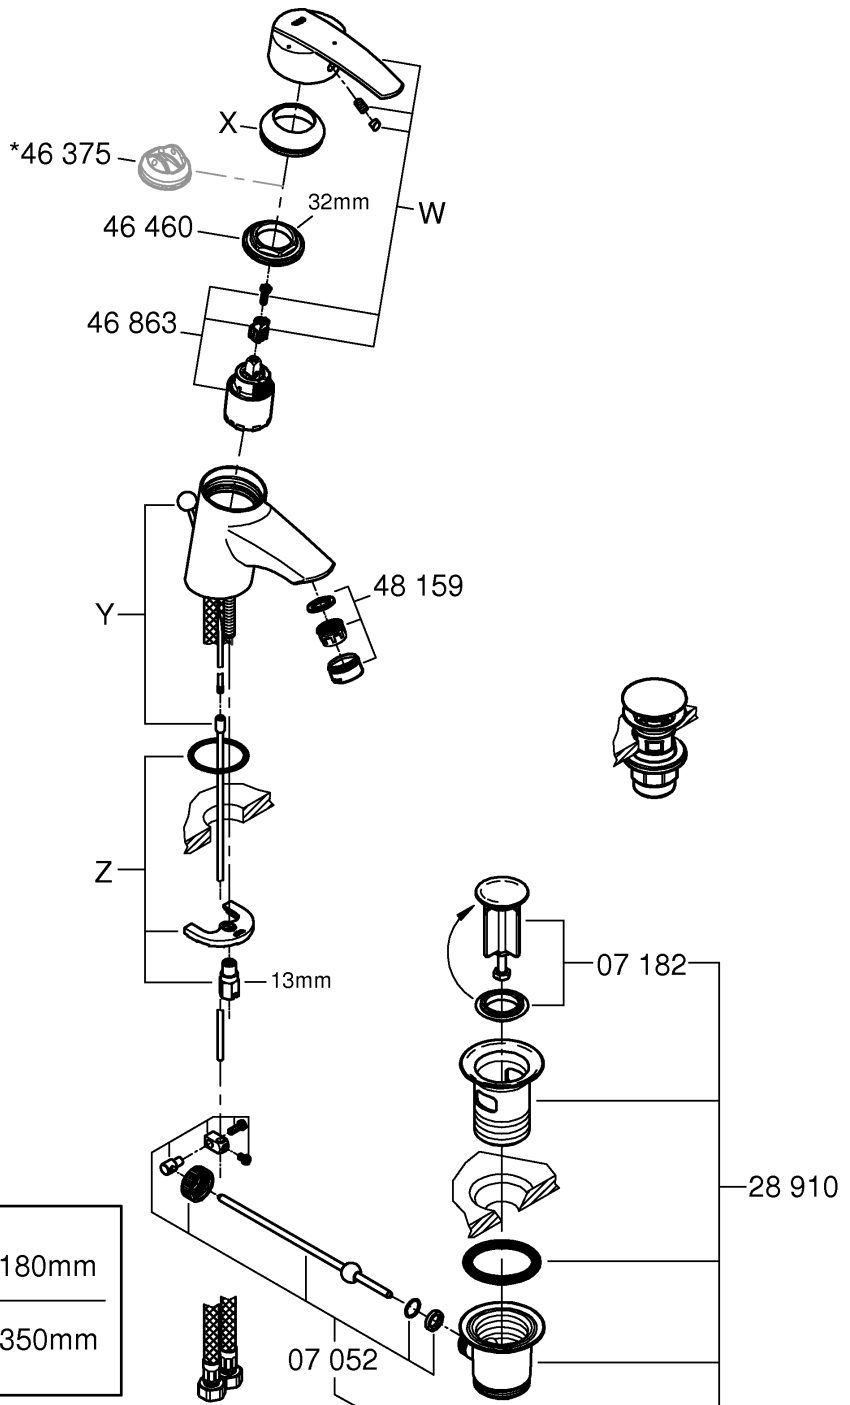

Start

W = 46 845
 X = 46 436
 Y = 46 457
 Z = 46 249

Feel

W = 46 854
 X = 46 436
 Y = 46 739
 Z = 46 249

Get

W = 46 855
 X = 46 492
 Y = 46 739
 Z = 46 671

*46 375	
*19 332	32mm
*19 017	13mm

	07 052	180mm
	*07 341	350mm