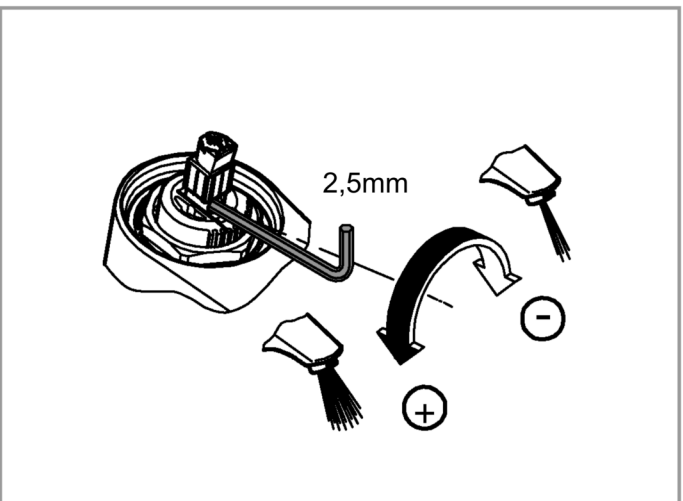

Start

W = 46 845
 X = 46 436
 Y = 46 457
 Z = 46 249

Feel

W = 46 854
 X = 46 436
 Y = 46 739
 Z = 46 249

Get

W = 46 855
 X = 46 492
 Y = 46 739
 Z = 46 671

*46 375	
*19 332	32mm
*19 017	13mm

	07 052	180mm
	*07 341	350mm