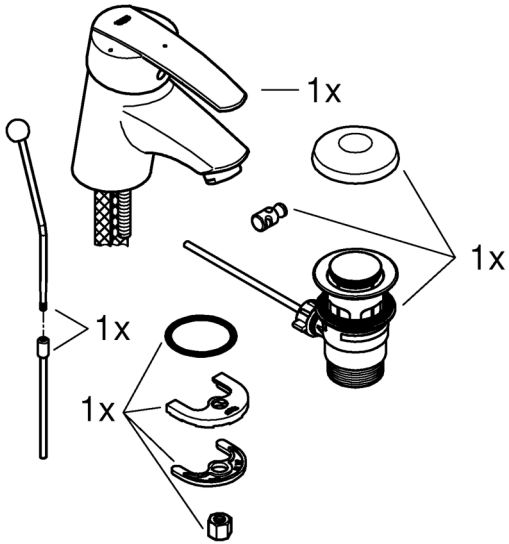

31 137

31 140

31 148

23 586

DIN 1988
DIN EN 806