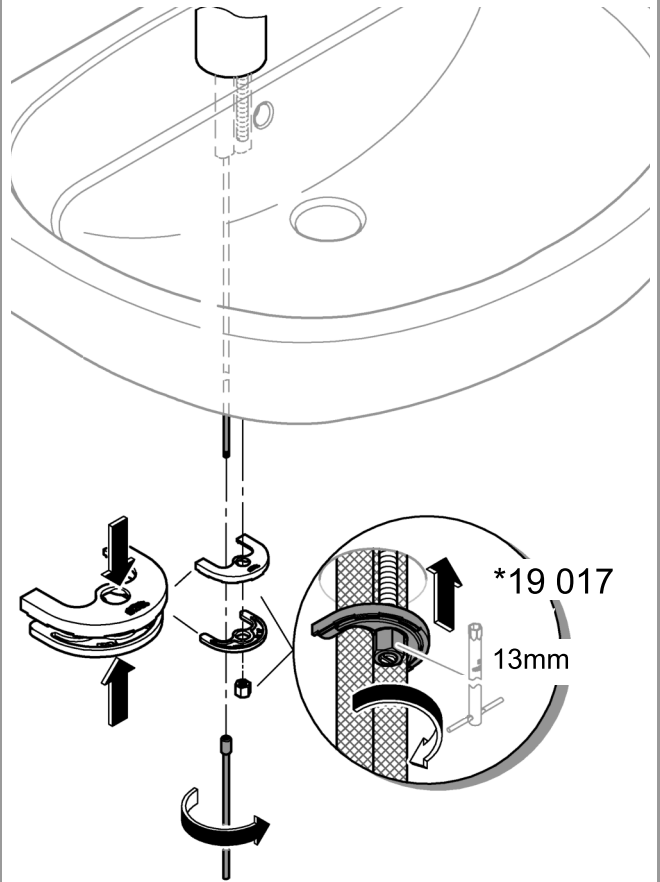

31 148

23 586

DIN 1988
DIN EN 806

31 137

31 140

31 148

23 586

1

Start

W = 46 845
 X = 46 436
 Y = 46 457
 Z = 46 249

Feel

W = 46 854
 X = 46 436
 Y = 46 739
 Z = 46 249

Get

W = 46 855
 X = 46 492
 Y = 46 739
 Z = 46 671

*46 375	
*19 332	32mm
*19 017	13mm

	07 052	180mm
	*07 341	350mm