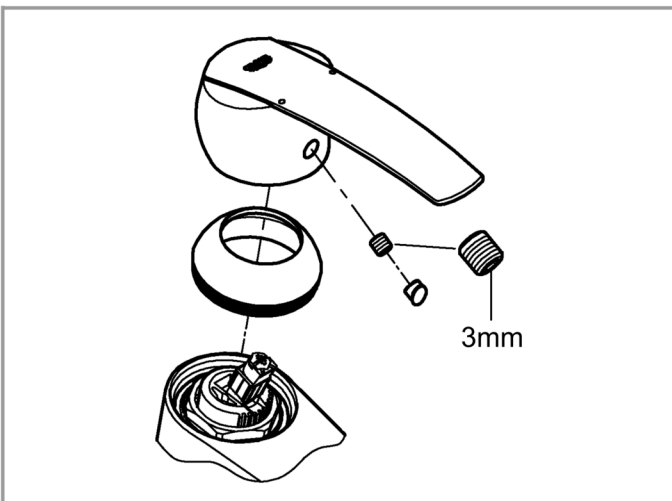

Start

W = 46 845
 X = 46 436
 Y = 46 457
 Z = 46 249

Feel

W = 46 854
 X = 46 436
 Y = 46 739
 Z = 46 249

Get

W = 46 855
 X = 46 492
 Y = 46 739
 Z = 46 671

*46 375	
*19 332	32mm
*19 017	13mm

	07 052	180mm
	*07 341	350mm