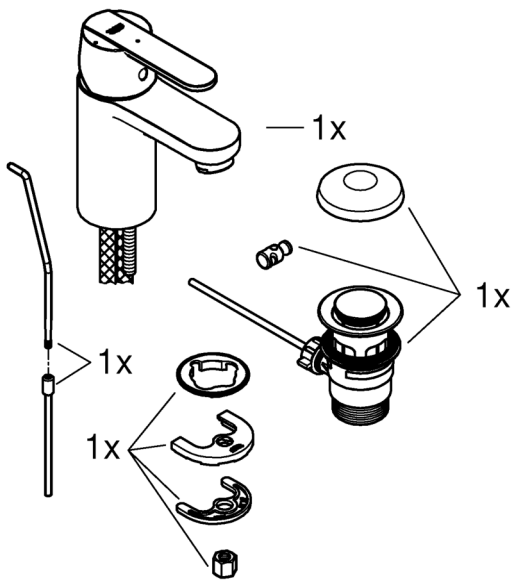

31 137

31 140

31 148

23 586

DIN 1988
DIN EN 806