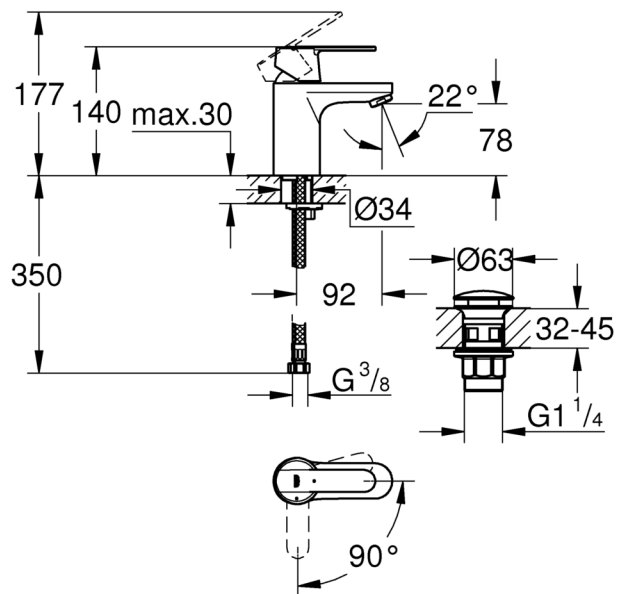

31 148

23 586

DIN 1988
DIN EN 806

31 137

31 140

31 148

23 586

1

Start

W = 46 845
 X = 46 436
 Y = 46 457
 Z = 46 249

Feel

W = 46 854
 X = 46 436
 Y = 46 739
 Z = 46 249

Get

W = 46 855
 X = 46 492
 Y = 46 739
 Z = 46 671

*46 375	
*19 332	32mm
*19 017	13mm

	07 052	180mm
	*07 341	350mm