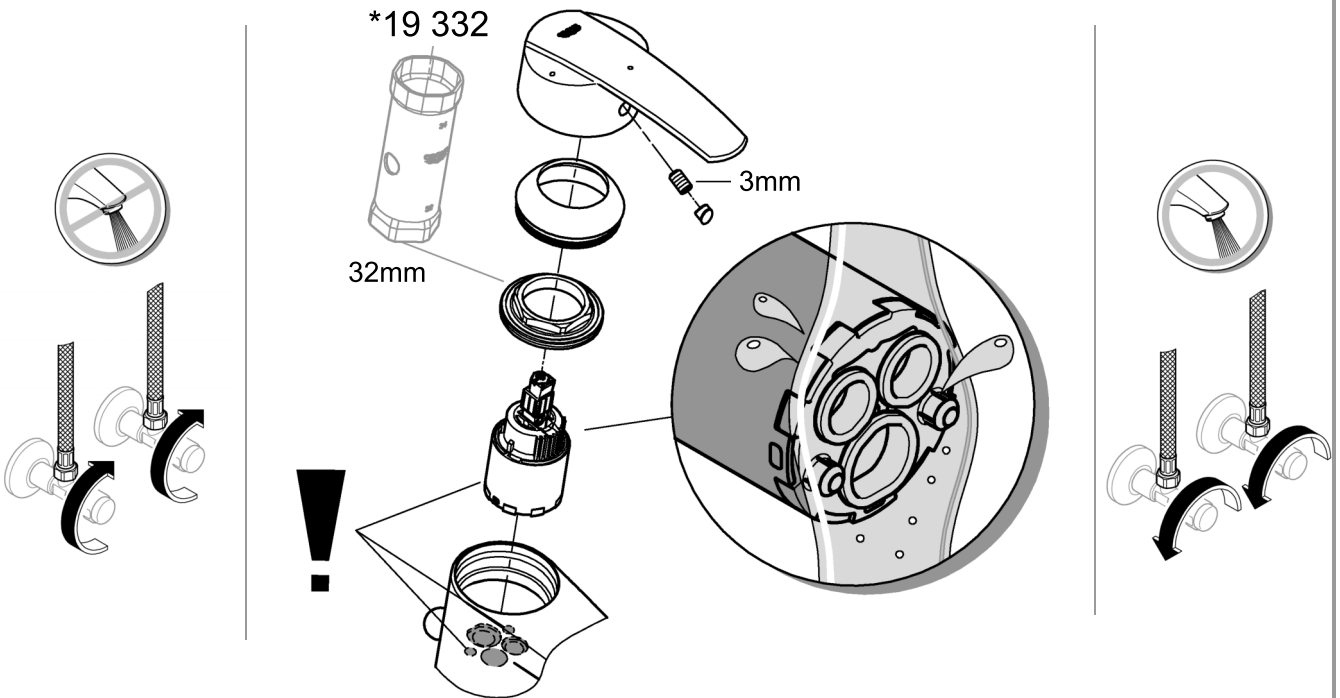

Start

W = 46 845
 X = 46 436
 Y = 46 457
 Z = 46 249

Feel

W = 46 854
 X = 46 436
 Y = 46 739
 Z = 46 249

Get

W = 46 855
 X = 46 492
 Y = 46 739
 Z = 46 671

*46 375	
*19 332	32mm
*19 017	13mm

	07 052	180mm
	*07 341	350mm