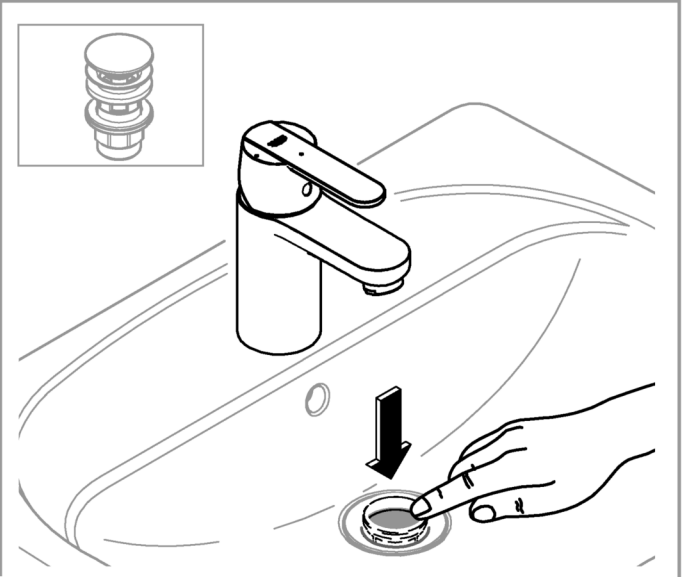

Start

W = 46 845
 X = 46 436
 Y = 46 457
 Z = 46 249

Feel

W = 46 854
 X = 46 436
 Y = 46 739
 Z = 46 249

Get

W = 46 855
 X = 46 492
 Y = 46 739
 Z = 46 671

*46 375	
*19 332	32mm
*19 017	13mm

	07 052	180mm
	*07 341	350mm