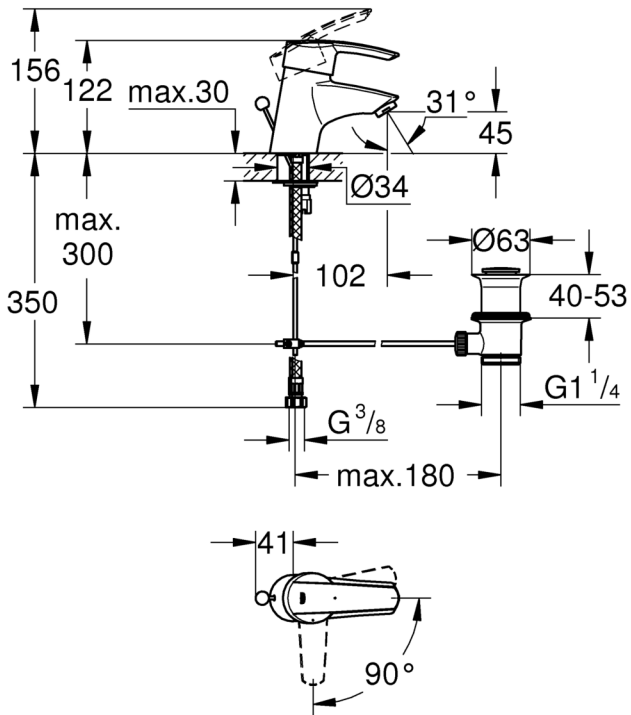

31 148

23 586

DIN 1988
DIN EN 806

31 137

31 140

31 148

23 586

1

Start

W = 46 845
 X = 46 436
 Y = 46 457
 Z = 46 249

Feel

W = 46 854
 X = 46 436
 Y = 46 739
 Z = 46 249

Get

W = 46 855
 X = 46 492
 Y = 46 739
 Z = 46 671

*46 375	
*19 332	32mm
*19 017	13mm

	07 052	180mm
	*07 341	350mm