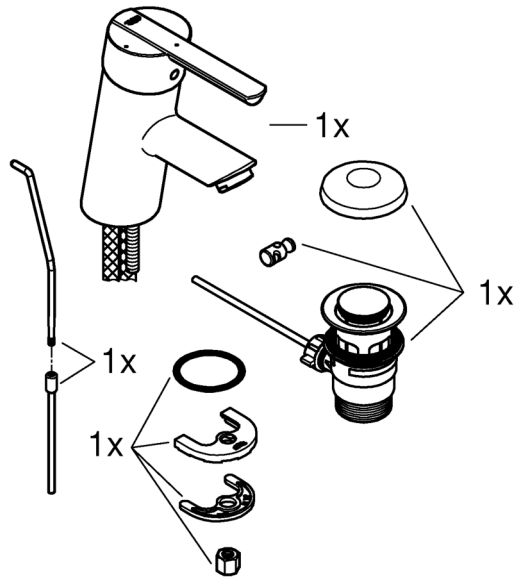

31 137

31 140

31 148

23 586

DIN 1988
DIN EN 806