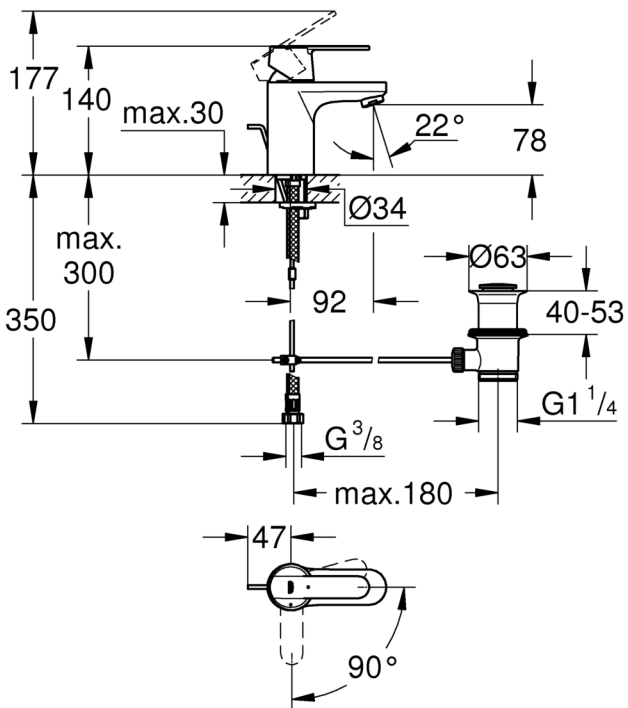

31 148

23 586

DIN 1988
DIN EN 806

31 137

31 140

31 148

23 586

1

Start

W = 46 845
 X = 46 436
 Y = 46 457
 Z = 46 249

Feel

W = 46 854
 X = 46 436
 Y = 46 739
 Z = 46 249

Get

W = 46 855
 X = 46 492
 Y = 46 739
 Z = 46 671

*46 375	
*19 332	32mm
*19 017	13mm

	07 052	180mm
	*07 341	350mm