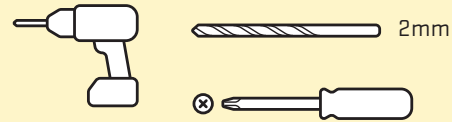

PKVW® en SKG® ✓ geldt voor houten deuren.

Deze set bestaat uit

1x Kierstandhouder	7x Schroeven 4 x 40mm
1x Sluithaak	10x balletjes
3x Ophoogplaatjes	

Algemene toepassing

Deze kierstandhouder is SKG® gecertificeerd en kan worden toegepast op: Naar buitendraaiende toegangsdeuren. Naar buitendraaiende (moeilijk bereikbare) ramen. De kierstandhouder zorgt ervoor dat de toegangsdeur of het raam alleen op een kier kan worden geopend.

Montage

1. Plaats de kierstandhouder tegen de rand van de deur, in geval van raam tegen de rand van het raamkozijn. Bepaal de positie met de deur of het raam in gesloten positie. De gleuf t.b.v. de sluithaak wijzend naar het kozijn waar de sluithaak bevestigd wordt. Teken de schroefgaten af met een priem of pen en boor de gaten voor Ø3mm en 30mm diep.
2. Zodra de kierstandhouder is bevestigd, de sluithaak in de gleuf bevestigen om vervolgens de juiste positie op het kozijn te bepalen. Plaats vervolgens de sluithaak. Schroefgaten weer voorboren.
   NB: Indien er een ongelijkliggende situatie is kan met behulp van de meegeleverde ophoogplaatjes de situatie gelijkliggend worden gemaakt.
3. Na het testen van een soepele werking de balletjes in de kruiskopschroeven slaan (ter voorkoming van het losdraaien door indringers).
   Tip: Met een tape het balletje op de schroefkop plakken en dan met een hamer erin slaan.

Benodigd voor montage

Neem bij vragen contact op met:

SecuProducts BV • Luzernestraat 29 • 2153 GM • Nieuw-Vennep
Tel.: 0252 - 62 09 01 • E-mail: info@secu.nl • www.secunl