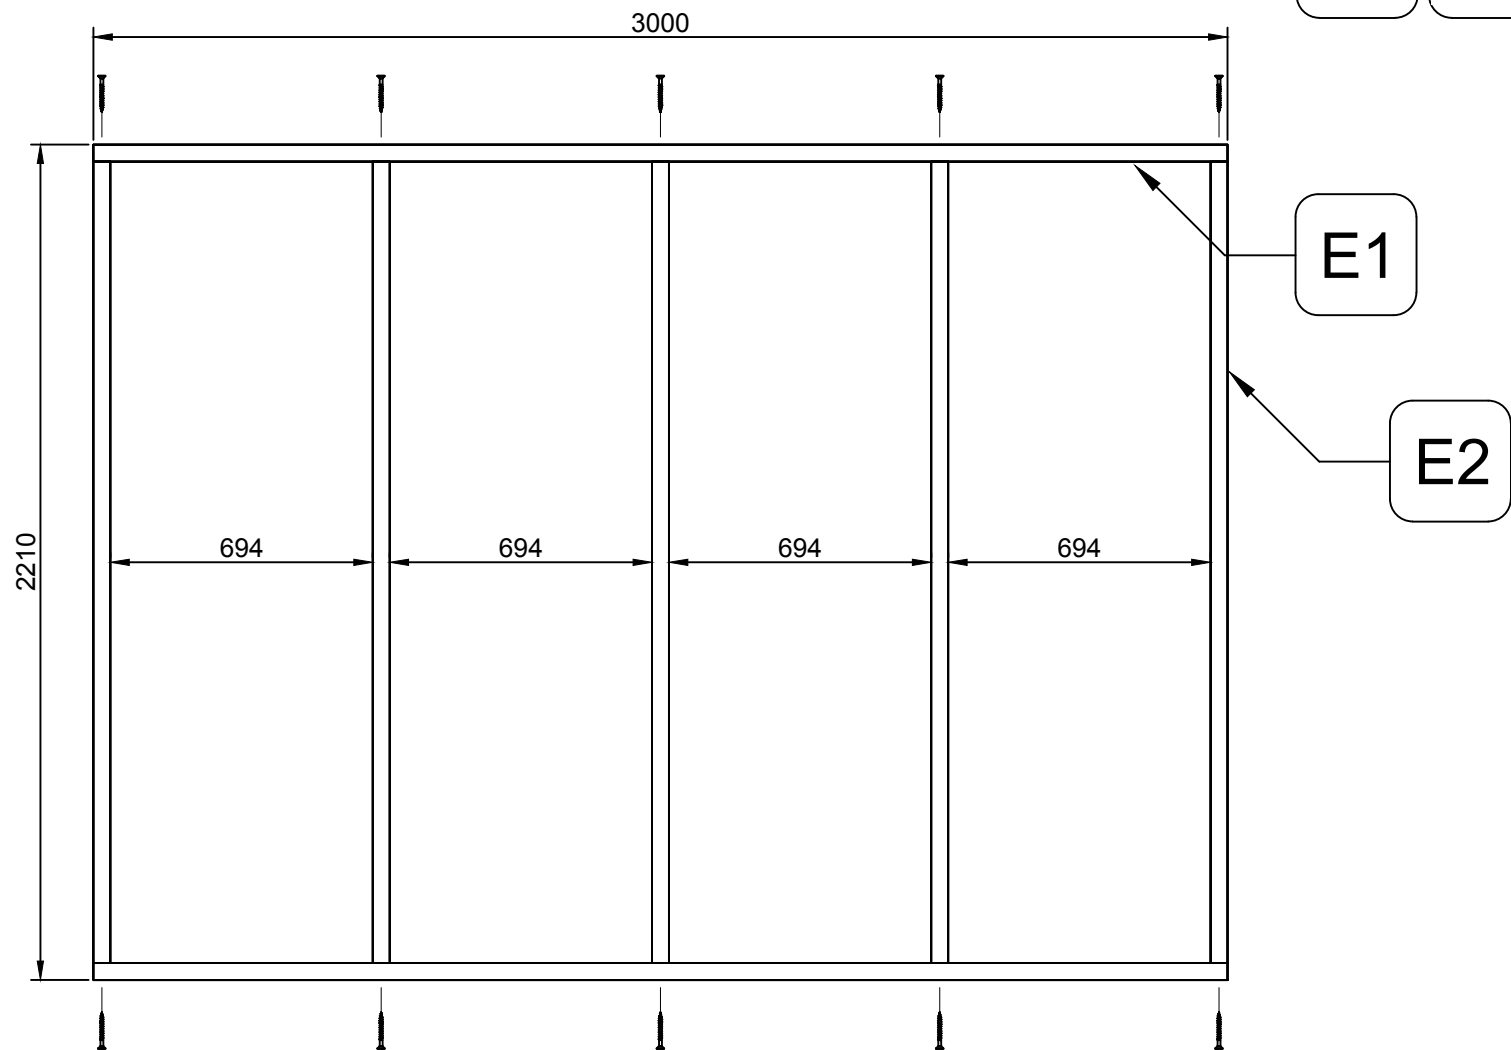

Inbouwwanden 300 cm
zweeds rabat

v.04102018

01/07

125x  Ø4x50

16x  Ø5x100

10x

Ø5x100

Ø5x100