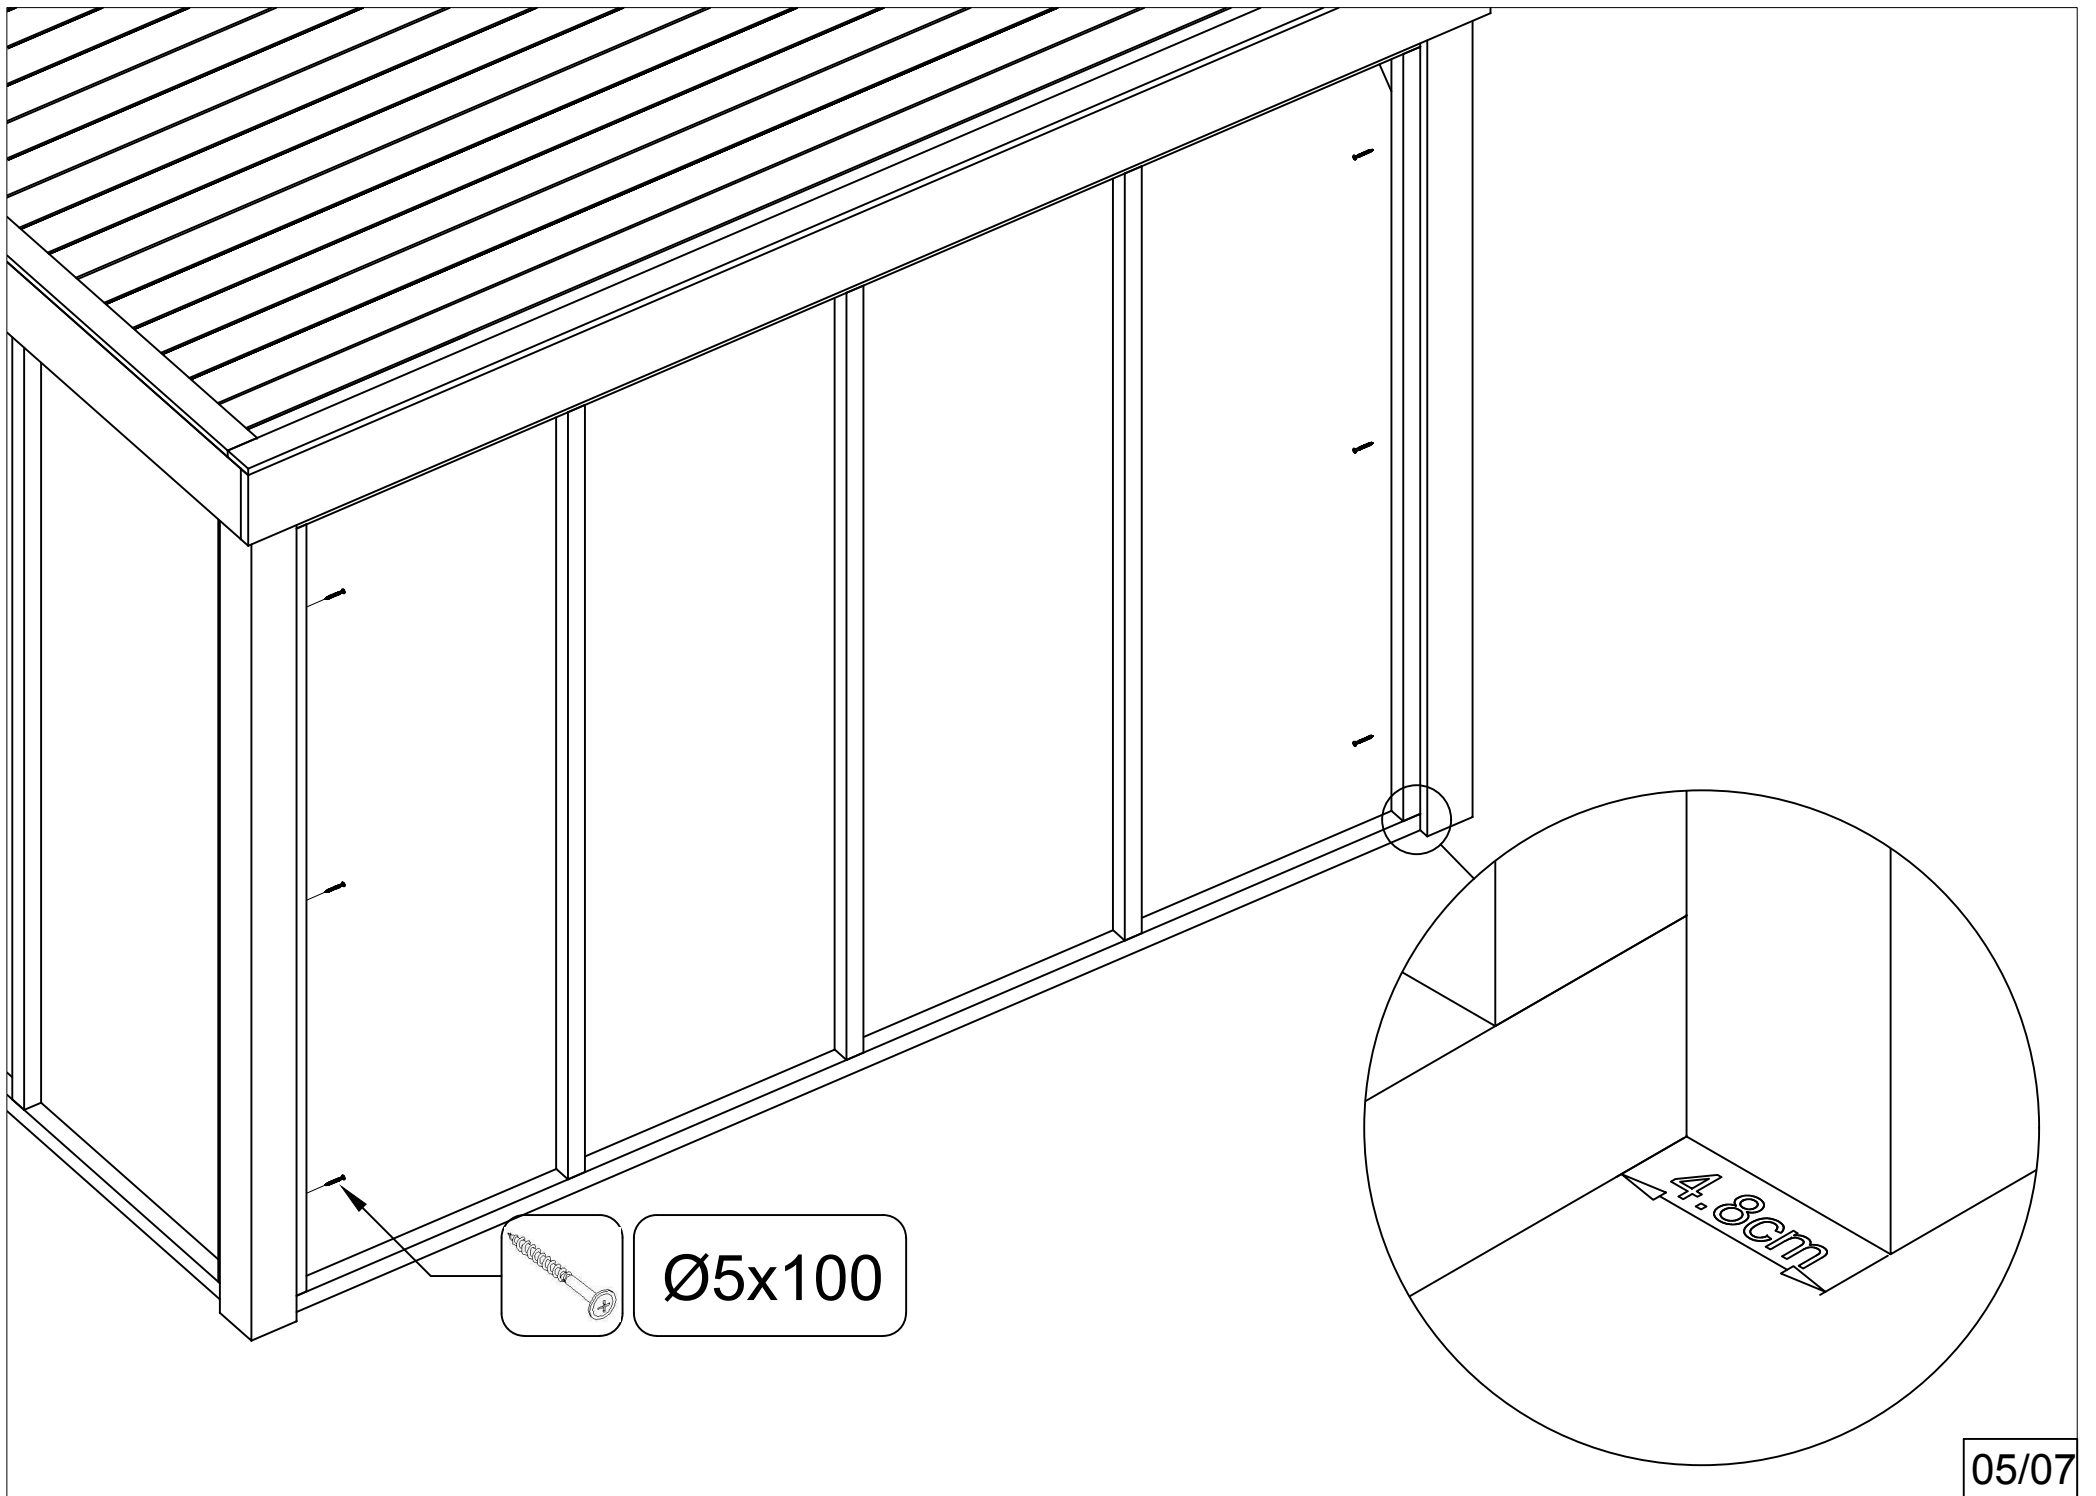

Inbouwwanden 300 cm
zweeds rabat

v.04102018

01/07

125x  Ø4x50

16x  Ø5x100

10x

Ø5x100

Ø5x100