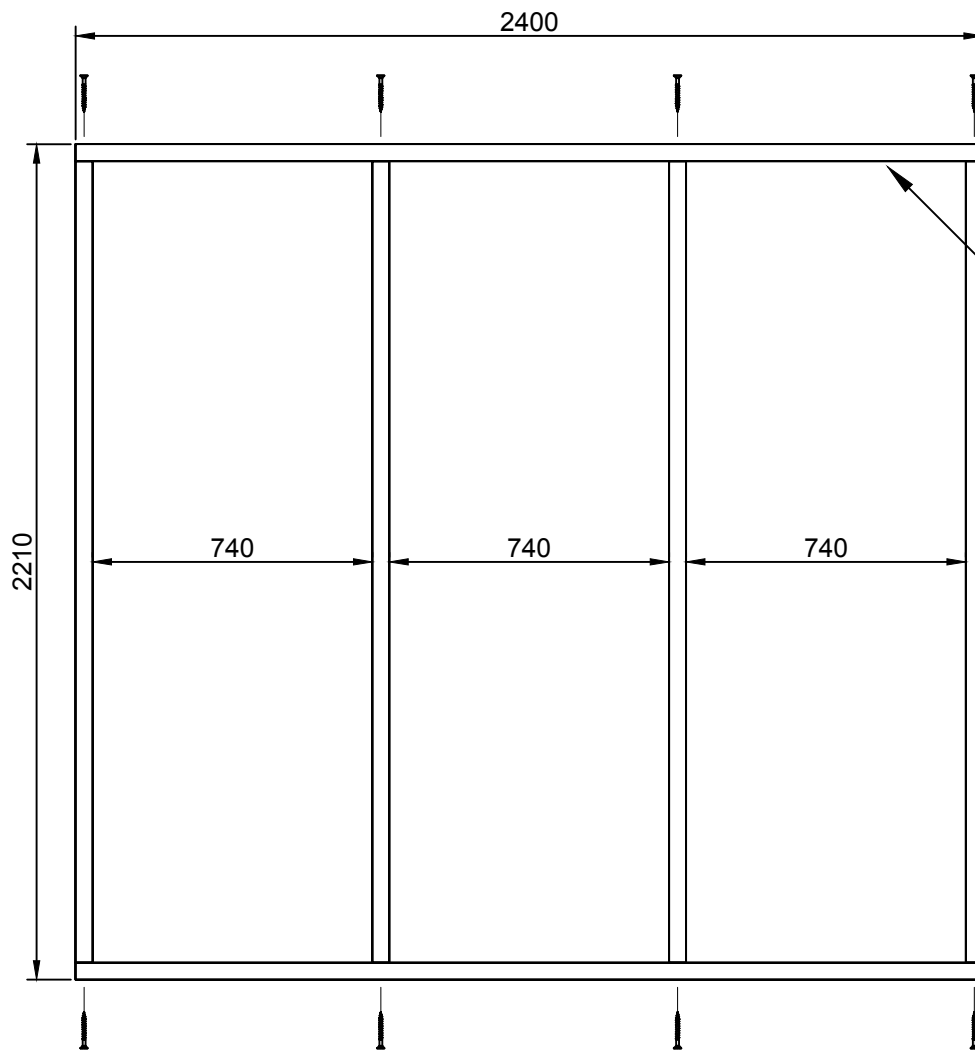

**Inbouwwanden 240 cm
zweeds rabat**

v.04102018

01/07

8x

Ø5x100

E1

E2