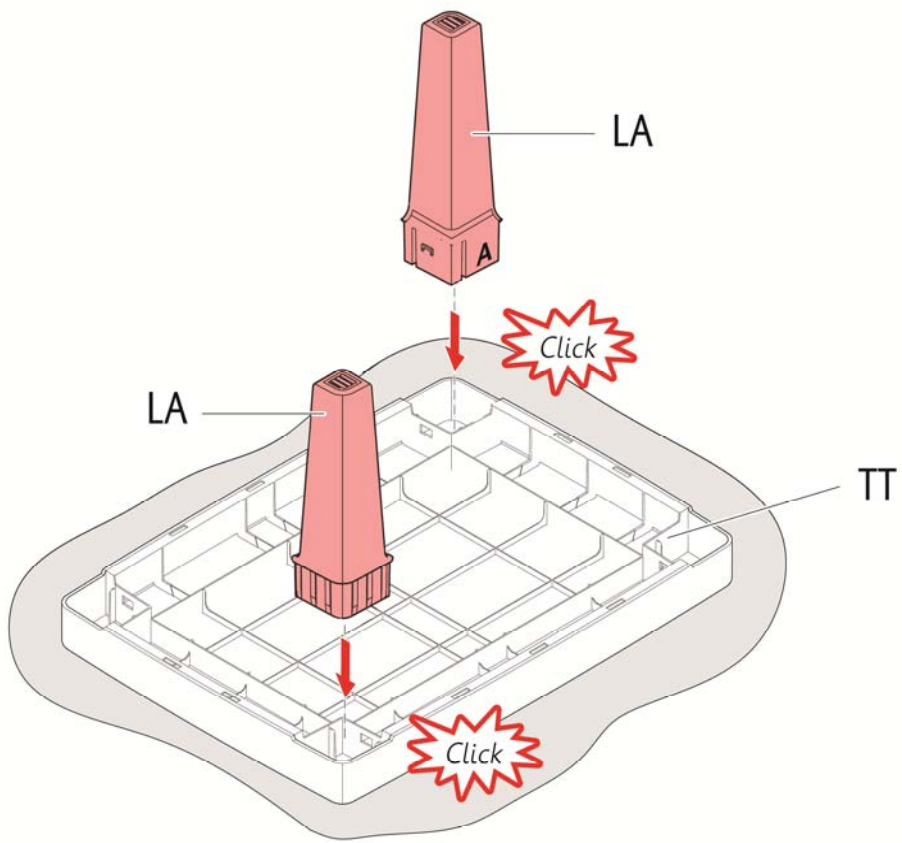

WICKER TABLE

"CORONA TABLE" V0.1 / 561549 / 442097

ALLIBERT 

Ericssonstraat 17 | 5121 MK Rijen | The Netherlands | WWW.ALLIBERT-OUTDOOR.COM

NEN 581

TT (1x)

LA (2x)

LB (2x)