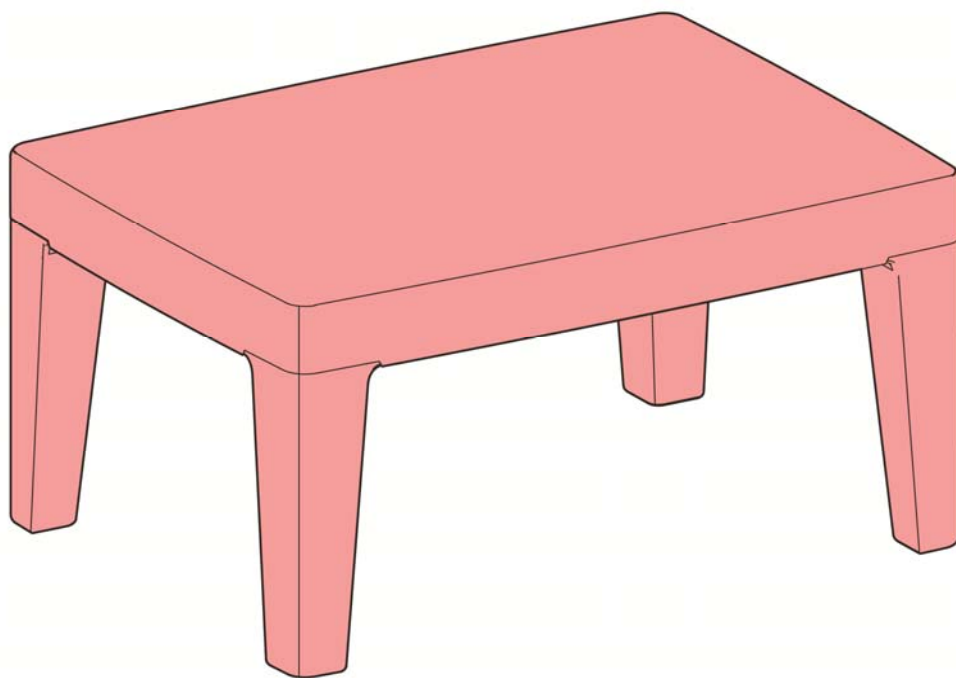

www.youtube.com/allibertoutdoor