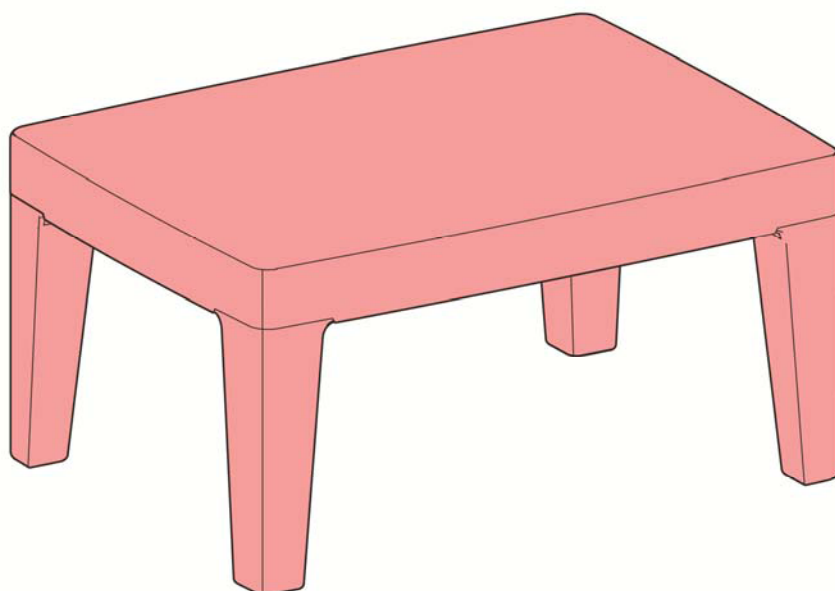

WICKER TABLE

"CORONA TABLE" V0.1 / 561549 / 442097

ALLIBERT 

Ericssonstraat 17 | 5121 MK Rijen | The Netherlands | WWW.ALLIBERT-OUTDOOR.COM

NEN 581

TT (1x)

LA (2x)

LB (2x)