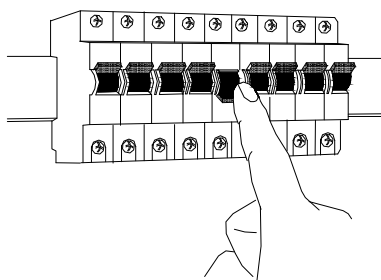

Montage

Installatiekabel
Câble d'installation

H05RN-F
 $d1$: min. $3 \times 0,75 \text{ mm}^2$
 $d2$: max. 8mm

01

OFF