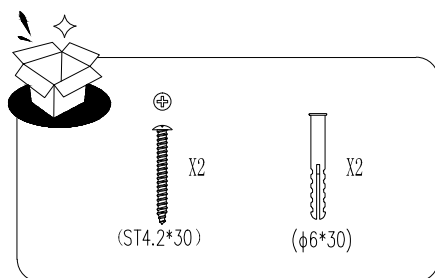

Specificaties

Afmeting:
147x140x600 mm

Lichtbron:
LED 8W

Voeding:
230V ~ 50Hz

Artikelnummer:
626467

Montage

Installatiekabel
Câble d'installation

H05RN-F
 $d1$: min. $3 \times 0,75 \text{ mm}^2$
 $d2$: max. 8mm