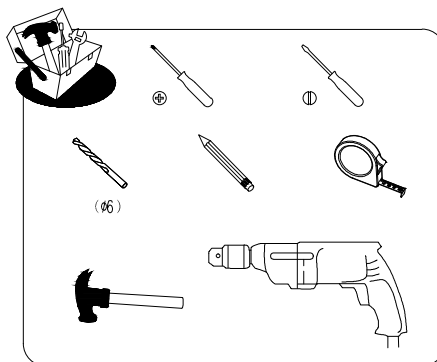

Specificaties

Afmeting:
147x140x600 mm

Lichtbron:
LED 8W

Voeding:
230V ~ 50Hz

Artikelnummer:
626467

Montage

Installatiekabel
Câble d'installation

H05RN-F
 $d1$: min. $3 \times 0,75 \text{ mm}^2$
 $d2$: max. 8mm