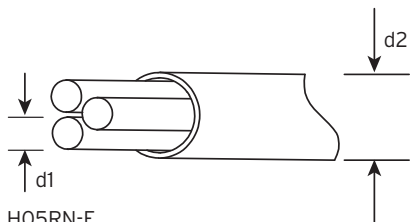

Specificaties

Afmeting:
147x140x600 mm

Lichtbron:
LED 8W

Voeding:
230V ~ 50Hz

Artikelnummer:
626467

Montage

Installatiekabel
Câble d'installation

H05RN-F
 $d1$: min. $3 \times 0,75 \text{ mm}^2$
 $d2$: max. 8mm