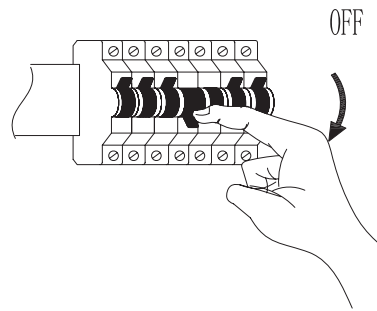

Montage

Installatiekabel
Câble d'installation

H05RN-F
 $d1$: min. $3 \times 0,75 \text{ mm}^2$
 $d2$: max. 8mm

1

2

3

4