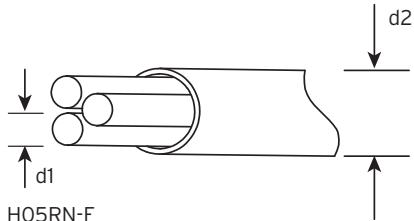

Dit product mag niet bij het gewone huisvuil worden weggegooid.

Specificaties

Afmeting:
140x140x64 mm

Lichtbron:
LED 4,8W

Voeding:
230V ~ 50Hz

Artikelnummer:
626461

Montage

Installatiekabel
Câble d'installation

H05RN-F
 $d1$: min. $3 \times 0,75 \text{ mm}^2$
 $d2$: max. 8mm

1

2

3

4

11

12

Important