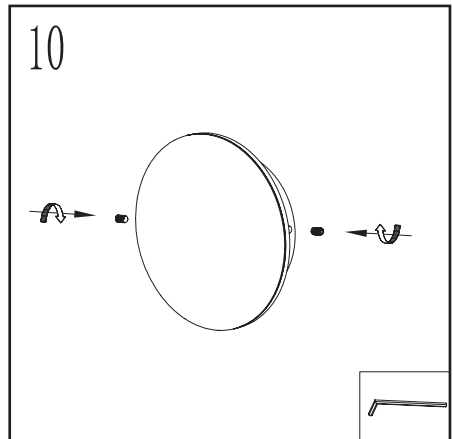

Dit product mag niet bij het gewone huisvuil worden weggegooid.

Specificaties

Afmeting:
140x140x64 mm

Lichtbron:
LED 4,8W

Voeding:
230V ~ 50Hz

Artikelnummer:
626461

Montage

Installatiekabel
Câble d'installation

H05RN-F
 $d1$: min. $3 \times 0,75 \text{ mm}^2$
 $d2$: max. 8mm

1

2

3

4

11

12

Important