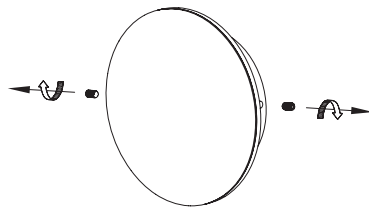

Dit product mag niet bij het gewone huisvuil worden weggegooid.

Specificaties

Afmeting:
140x140x64 mm

Lichtbron:
LED 4,8W

Voeding:
230V ~ 50Hz

Artikelnummer:
626461

Montage

Installatiekabel
Câble d'installation

H05RN-F
 $d1$: min. $3 \times 0,75 \text{ mm}^2$
 $d2$: max. 8mm

1

2

3

4

11

12

Important