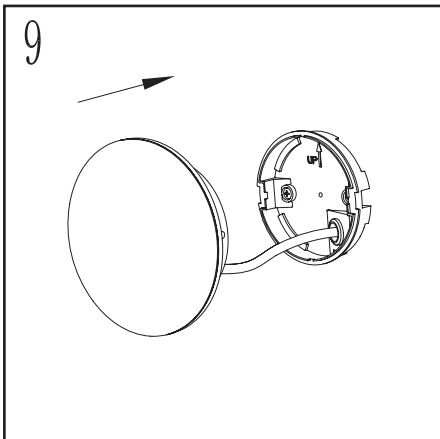

Dit product mag niet bij het gewone huisvuil worden weggegooid.

Specificaties

Afmeting:
140x140x64 mm

Lichtbron:
LED 4,8W

Voeding:
230V ~ 50Hz

Artikelnummer:
626461

Montage

Installatiekabel
Câble d'installation

H05RN-F
 $d1$: min. $3 \times 0,75 \text{ mm}^2$
 $d2$: max. 8mm

1

2

3

4

11

12

Important