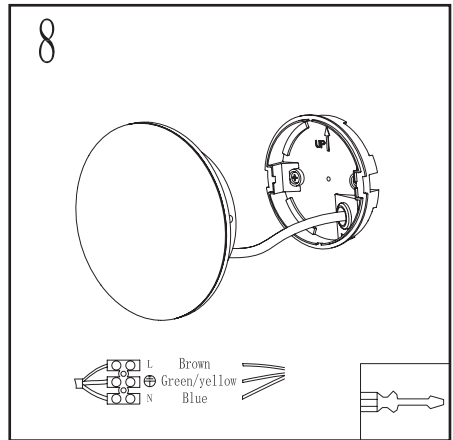

Dit product mag niet bij het gewone huisvuil worden weggegooid.

Specificaties

Afmeting:
140x140x64 mm

Lichtbron:
LED 4,8W

Voeding:
230V ~ 50Hz

Artikelnummer:
626461

Montage

Installatiekabel
Câble d'installation

H05RN-F
 $d1$: min. $3 \times 0,75 \text{ mm}^2$
 $d2$: max. 8mm

1

2

3

4

11

12

Important