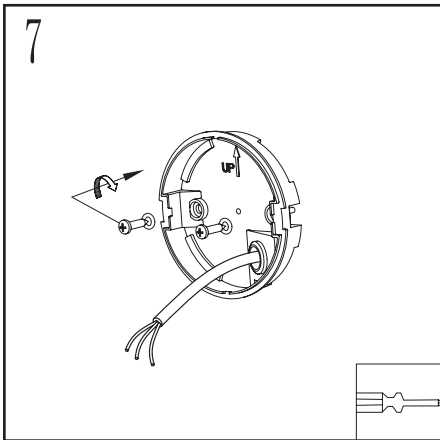

Dit product mag niet bij het gewone huisvuil worden weggegooid.

Specificaties

Afmeting:
140x140x64 mm

Lichtbron:
LED 4,8W

Voeding:
230V ~ 50Hz

Artikelnummer:
626461

Montage

Installatiekabel
Câble d'installation

H05RN-F
 $d1$: min. $3 \times 0,75 \text{ mm}^2$
 $d2$: max. 8mm

1

2

3

4

11

12

Important