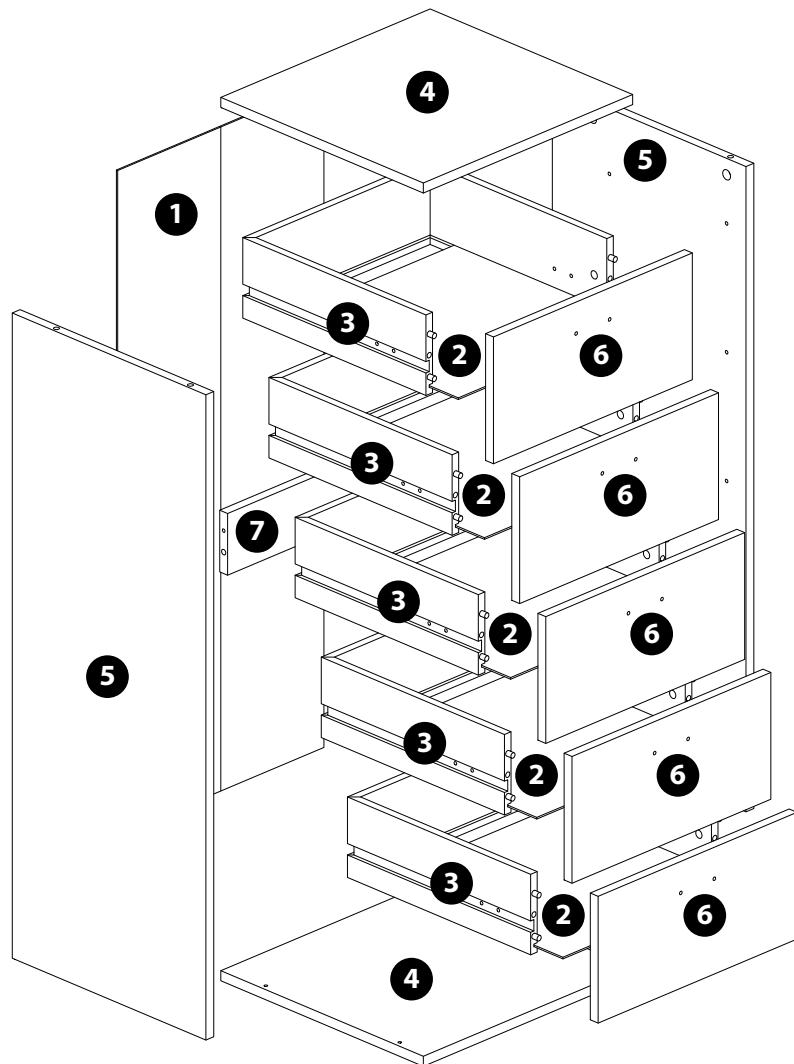

# Kim 5 Ladekast

<b>A</b>		PM1695	x10		
<b>B</b>		FK1011	x20		
		Ø5 x 24mm			
<b>C</b>		FK1010	x10		
		Ø12 x 10mm			
<b>D</b>		FK1012	x10		
		Ø15 x 12mm			
<b>E</b>		FK1322	x12		
		Ø4 x 30mm			
<b>F</b>		FK1321	x10		
		Ø4 x 25mm			
<b>G</b>		FK1301	x20		
		Ø6,3 x 10mm			
<b>H</b>		FK1981	x10		
		Ø4 x 9mm			
<b>I</b>		FK1515	x30		
		Ø1,5 x 24mm			
<b>J</b>		FK1410	x2		
		5 x 30mm			
<b>K</b>		FK1415	x1		
<b>L</b>		FK1417	x10		
<b>M</b>		FA1706	x4		
<b>N</b>		GR1853	x5		
		64mm			
<b>O</b>		FA1510	x1		

**1** B02520 x1    **3** LA1784 x5    **5** P2066 x2    **7** P7424 x1

**2** B03542 x5    **4** P1645 x2    **6** P4610 x5

**5** P2066 962x370x15 x2

**1** B02520 990x394x2,5 x1

**3** LA1784 1055x120x12,5 x5