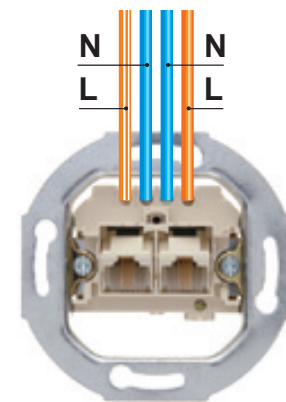

Installatie- tekeningen BERKER schakelmateriaal

Blindplaat

Dimmer elektronisch

Dimmer 230V draai

Dimmer 230V druk

Dimmer spoelentrafo

WCD dubbel RA

Kleurcode installatiedraden:

<i>oud</i>	<i>nieuw</i>	<i>functie</i>
groen	= bruin	= fasedraad (L of P)
rood	= blauw	= nuldraad (N)
zwart	= zwart	= schakeldraad
grijs	= groen/geel	= aarddraad (PE)

Let op:

- De schakeldraad (zwart) toepassen:
- tussen 2 verschillende schakelaars
 - tussen de schakelaar en de lamp

WCD dubbel

WCD enkel RA

WCD enkel

ISDN

Inb. com. serie RA

Inb. com. serie

Inb. com. wissel RA

Inb. com. wissel