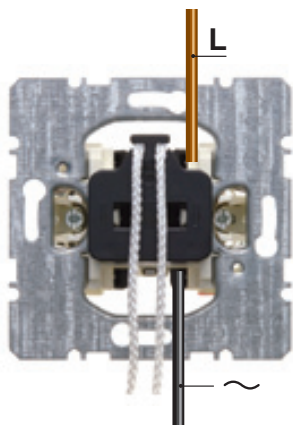

Installatie- tekeningen BERKER schakelmateriaal

Blindplaat

Dimmer elektronisch

Dimmer 230V draai

Dimmer 230V druk

Dimmer spoelentrafo

WCD dubbel RA

Kleurcode installatiedraden:

WCD dubbel

WCD enkel RA

WCD enkel

ISDN

Inb. com. serie RA

Inb. com. serie

Inb. com. wissel RA

Inb. com. wissel

Inb. controleschakelaar

Jalouzieeschakelaar

Kruisschakelaar

2-polige schakelaar

Serieschakelaar

Trekshakelaar

Wisselschakelaar

Wissel-/wisselschakelaar