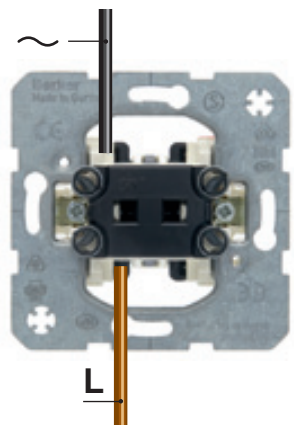

Installatie- tekeningen BERKER schakelmateriaal

Blindplaat

Dimmer elektronisch

Dimmer 230V draai

Dimmer 230V druk

Dimmer spoelentrafo

WCD dubbel RA

Kleurcode installatiedraden:

WCD dubbel

WCD enkel RA

WCD enkel

ISDN

Inb. com. serie RA

Inb. com. serie

Inb. com. wissel RA

Inb. com. wissel

Inb. controleschakelaar

Jalouzieeschakelaar

Kruisschakelaar

2-polige schakelaar

Serieschakelaar

Trekshakelaar

Wisselschakelaar

Wissel-/wisselschakelaar