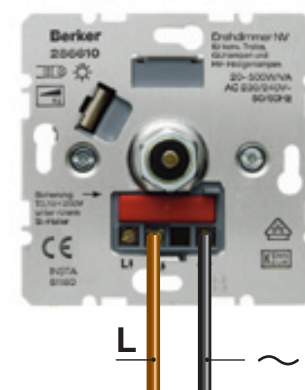

Installatie- tekeningen BERKER schakelmateriaal

Blindplaat

Dimmer elektronisch

Dimmer 230V draai

Dimmer 230V druk

Dimmer spoelentrafo

WCD dubbel RA

Kleurcode installatiedraden:

<i>oud</i>	<i>nieuw</i>	<i>functie</i>
groen	= bruin	= fasedraad (L of P)
rood	= blauw	= nuldraad (N)
zwart	= zwart	= schakeldraad
grijs	= groen/geel	= aarddraad (PE)

Let op:

- De schakeldraad (zwart) toepassen:
- tussen 2 verschillende schakelaars
 - tussen de schakelaar en de lamp

WCD dubbel

WCD enkel RA

WCD enkel

ISDN

Inb. com. serie RA

Inb. com. serie

Inb. com. wissel RA

Inb. com. wissel