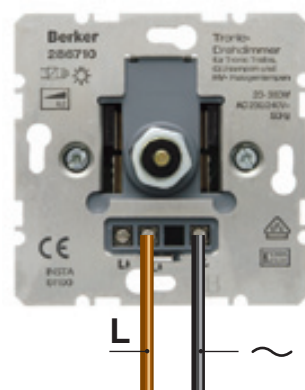

Installatie- tekeningen BERKER schakelmateriaal

Blindplaat

Dimmer elektronisch

Dimmer 230V draai

Dimmer 230V druk

Dimmer spoelentrafo

WCD dubbel RA

Kleurcode installatiedraden:

<i>oud</i>	<i>nieuw</i>	<i>functie</i>
groen	= bruin	= fasedraad (L of P)
rood	= blauw	= nuldraad (N)
zwart	= zwart	= schakeldraad
grijs	= groen/geel	= aarddraad (PE)

Let op:

- De schakeldraad (zwart) toepassen:
- tussen 2 verschillende schakelaars
 - tussen de schakelaar en de lamp

WCD dubbel

WCD enkel RA

WCD enkel

ISDN

Inb. com. serie RA

Inb. com. serie

Inb. com. wissel RA

Inb. com. wissel