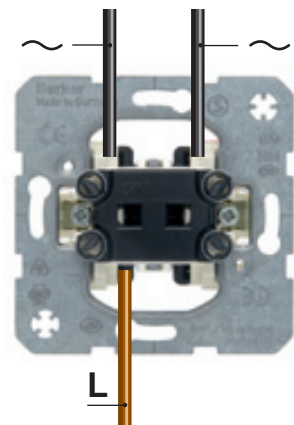

Installatie- tekeningen BERKER schakelmateriaal

Blindplaat

Dimmer elektronisch

Dimmer 230V draai

Dimmer 230V druk

Dimmer spoelentrafo

WCD dubbel RA

Kleurcode installatiedraden:

WCD dubbel

WCD enkel RA

WCD enkel

ISDN

Inb. com. serie RA

Inb. com. serie

Inb. com. wissel RA

Inb. com. wissel

Inb. controleschakelaar

Jalouzieeschakelaar

Kruisschakelaar

2-polige schakelaar

Serieschakelaar

Trekshakelaar

Wisselschakelaar

Wissel-/wisselschakelaar