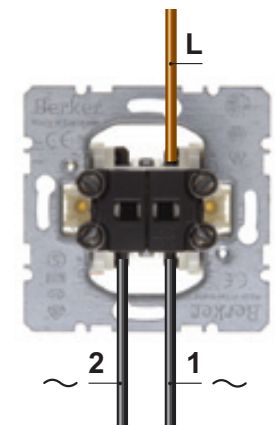

Installatie- tekeningen BERKER schakelmateriaal

Blindplaat

Dimmer elektronisch

Dimmer 230V draai

Dimmer 230V druk

Dimmer spoelentrafo

WCD dubbel RA

Kleurcode installatiedraden:

WCD dubbel

WCD enkel RA

WCD enkel

ISDN

Inb. com. serie RA

Inb. com. serie

Inb. com. wissel RA

Inb. com. wissel

Inb. controleschakelaar

Jalouzieeschakelaar

Kruisschakelaar

2-polige schakelaar

Serieschakelaar

Trekshakelaar

Wisselschakelaar

Wissel-/wisselschakelaar