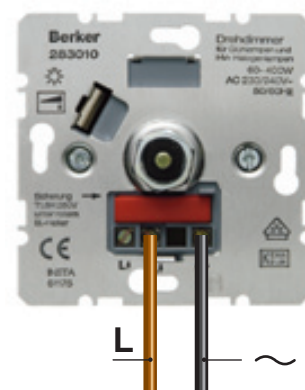

Installatie- tekeningen BERKER schakelmateriaal

Blindplaat

Dimmer elektronisch

Dimmer 230V draai

Dimmer 230V druk

Dimmer spoelentrafo

WCD dubbel RA

Kleurcode installatiedraden:

<i>oud</i>	<i>nieuw</i>	<i>functie</i>
groen	= bruin	= fasedraad (L of P)
rood	= blauw	= nuldraad (N)
zwart	= zwart	= schakeldraad
grijs	= groen/geel	= aarddraad (PE)

Let op:

- De schakeldraad (zwart) toepassen:
- tussen 2 verschillende schakelaars
 - tussen de schakelaar en de lamp

WCD dubbel

WCD enkel RA

WCD enkel

ISDN

Inb. com. serie RA

Inb. com. serie

Inb. com. wissel RA

Inb. com. wissel