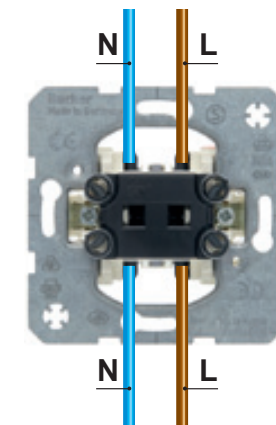

Installatie- tekeningen BERKER schakelmateriaal

Blindplaat

Dimmer elektronisch

Dimmer 230V draai

Dimmer 230V druk

Dimmer spoelentrafo

WCD dubbel RA

Kleurcode installatiedraden:

<i>oud</i>	<i>nieuw</i>	<i>functie</i>
groen	= bruin	= fasedraad (L of P)
rood	= blauw	= nuldraad (N)
zwart	= zwart	= schakeldraad
grijs	= groen/geel	= aarddraad (PE)

Let op:

- De schakeldraad (zwart) toepassen:
- tussen 2 verschillende schakelaars
 - tussen de schakelaar en de lamp

WCD dubbel

WCD enkel RA

WCD enkel

ISDN

Inb. com. serie RA

Inb. com. serie

Inb. com. wissel RA

Inb. com. wissel

Inb. controleschakelaar

Jalouzieeschakelaar

Kruisschakelaar

2-polige schakelaar

Serieschakelaar

Trekshakelaar

Wisselschakelaar

Wissel-/wisselschakelaar