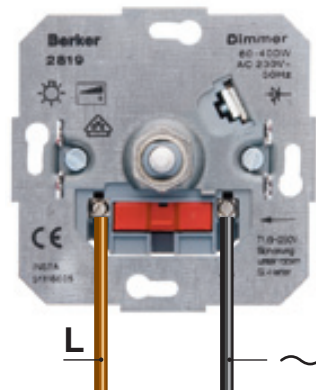

Installatie- tekeningen BERKER schakelmateriaal

Blindplaat

Dimmer elektronisch

Dimmer 230V draai

Dimmer 230V druk

Dimmer spoelentrafo

WCD dubbel RA

Kleurcode installatiedraden:

<i>oud</i>	<i>nieuw</i>	<i>functie</i>
groen	= bruin	= fasedraad (L of P)
rood	= blauw	= nuldraad (N)
zwart	= zwart	= schakeldraad
grijs	= groen/geel	= aarddraad (PE)

Let op:

- De schakeldraad (zwart) toepassen:
- tussen 2 verschillende schakelaars
 - tussen de schakelaar en de lamp

WCD dubbel

WCD enkel RA

WCD enkel

ISDN

Inb. com. serie RA

Inb. com. serie

Inb. com. wissel RA

Inb. com. wissel