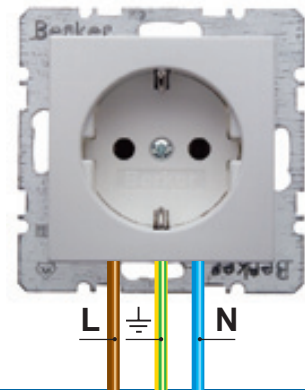

Installatie- tekeningen BERKER schakelmateriaal

Blindplaat

Dimmer elektronisch

Dimmer 230V draai

Dimmer 230V druk

Dimmer spoelentrafo

WCD dubbel RA

Kleurcode installatiedraden:

<i>oud</i>	<i>nieuw</i>	<i>functie</i>
groen	= bruin	= fasedraad (L of P)
rood	= blauw	= nuldraad (N)
zwart	= zwart	= schakeldraad
grijs	= groen/geel	= aarddraad (PE)

Let op:

- De schakeldraad (zwart) toepassen:
- tussen 2 verschillende schakelaars
 - tussen de schakelaar en de lamp

WCD dubbel

WCD enkel RA

WCD enkel

ISDN

Inb. com. serie RA

Inb. com. serie

Inb. com. wissel RA

Inb. com. wissel