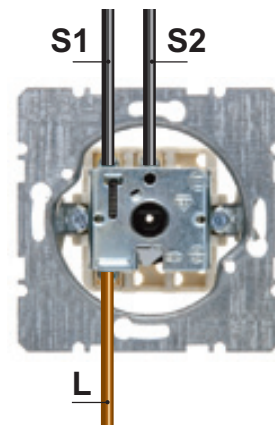

Installatie- tekeningen BERKER schakelmateriaal

Blindplaat

Dimmer elektronisch

Dimmer 230V draai

Dimmer 230V druk

Dimmer spoelentrafo

WCD dubbel RA

Kleurcode installatiedraden:

WCD dubbel

WCD enkel RA

WCD enkel

ISDN

Inb. com. serie RA

Inb. com. serie

Inb. com. wissel RA

Inb. com. wissel

Inb. controleschakelaar

Jalouzieeschakelaar

Kruisschakelaar

2-polige schakelaar

Serieschakelaar

Trekshakelaar

Wisselschakelaar

Wissel-/wisselschakelaar