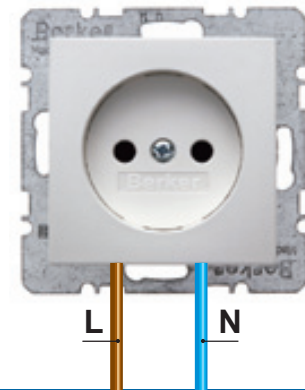

Installatie- tekeningen BERKER schakelmateriaal

Blindplaat

Dimmer elektronisch

Dimmer 230V draai

Dimmer 230V druk

Dimmer spoelentrafo

WCD dubbel RA

Kleurcode installatiedraden:

<i>oud</i>	<i>nieuw</i>	<i>functie</i>
groen	= bruin	= fasedraad (L of P)
rood	= blauw	= nuldraad (N)
zwart	= zwart	= schakeldraad
grijs	= groen/geel	= aarddraad (PE)

Let op:

- De schakeldraad (zwart) toepassen:
- tussen 2 verschillende schakelaars
 - tussen de schakelaar en de lamp

WCD dubbel

WCD enkel RA

WCD enkel

ISDN

Inb. com. serie RA

Inb. com. serie

Inb. com. wissel RA

Inb. com. wissel