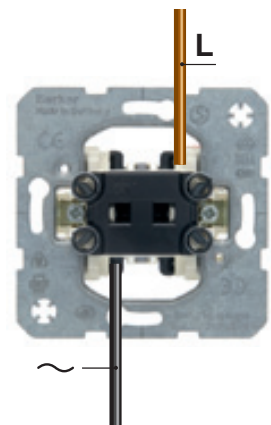

Installatie- tekeningen BERKER schakelmateriaal

Blindplaat

Dimmer elektronisch

Dimmer 230V draai

Dimmer 230V druk

Dimmer spoelentrafo

WCD dubbel RA

Kleurcode installatiedraden:

<i>oud</i>	<i>nieuw</i>	<i>functie</i>
groen	= bruin	= fasedraad (L of P)
rood	= blauw	= nuldraad (N)
zwart	= zwart	= schakeldraad
grijs	= groen/geel	= aarddraad (PE)

Let op:

- De schakeldraad (zwart) toepassen:
- tussen 2 verschillende schakelaars
 - tussen de schakelaar en de lamp

WCD dubbel

WCD enkel RA

WCD enkel

ISDN

Inb. com. serie RA

Inb. com. serie

Inb. com. wissel RA

Inb. com. wissel

Inb. controleschakelaar

Jalouzieeschakelaar

Kruisschakelaar

2-polige schakelaar

Serieschakelaar

Trekshakelaar

Wisselschakelaar

Wissel-/wisselschakelaar