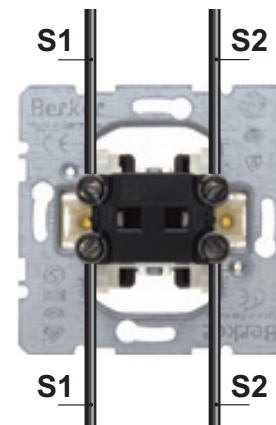

Installatie- tekeningen BERKER schakelmateriaal

Blindplaat

Dimmer elektronisch

Dimmer 230V draai

Dimmer 230V druk

Dimmer spoelentrafo

WCD dubbel RA

Kleurcode installatiedraden:

<i>oud</i>	<i>nieuw</i>	<i>functie</i>
groen	= bruin	= fasedraad (L of P)
rood	= blauw	= nuldraad (N)
zwart	= zwart	= schakeldraad
grijs	= groen/geel	= aarddraad (PE)

Let op:

- De schakeldraad (zwart) toepassen:
- tussen 2 verschillende schakelaars
 - tussen de schakelaar en de lamp

WCD dubbel

WCD enkel RA

WCD enkel

ISDN

Inb. com. serie RA

Inb. com. serie

Inb. com. wissel RA

Inb. com. wissel

Inb. controleschakelaar

Jalouzieeschakelaar

Kruisschakelaar

2-polige schakelaar

Serieschakelaar

Trekshakelaar

Wisselschakelaar

Wissel-/wisselschakelaar