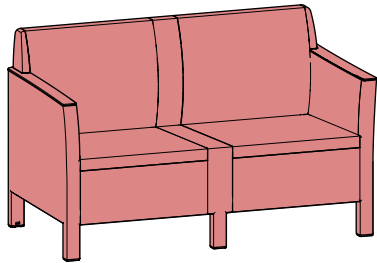

"CHICAGO SOFAS" V0.4 / 576058

ALLiBERT 

Ericssonstraat 17 | 5121 MK Rijen | The Netherlands | WWW.ALLIBERT-OUTDOOR.COM | info@jardin.nl

NEN 581		
✓	✓	✗

	 442171	 442171.442171	 442171.442171.442171
 <p>RS</p>	1x	1x	1x
 <p>LS</p>	1x	1x	1x
<p>*</p>  <p>BL BR TL</p> <p>TR FF (2x)</p>	1x	1x	1x
 <p>S</p>	1x	2x	3x
 <p>F</p>	1x	2x	3x

	 442171	 442171.442171	 442171.442171.442171
<p>BC</p> 	1x	2x	3x
<p>B</p> 	1x	2x	3x
<p>**</p> <p>Y (14x)</p> <p>Z</p> 	1x	2x	3x
<p>MS</p> 	-	1x	2x
<p>MB</p> 	-	1x	2x
<p>MF (2x)</p> 	-	1x	2x

1

2

1x

2x

3x

4

5

6

7

15

8

8

9

10

13