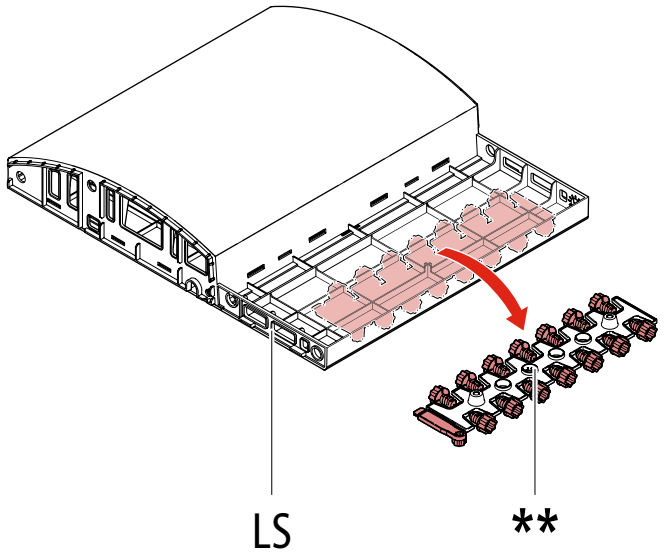

"CHICAGO SOFAS" V0.4 / 576058

ALLiBERT 

Ericssonstraat 17 | 5121 MK Rijen | The Netherlands | WWW.ALLIBERT-OUTDOOR.COM | info@jardin.nl

NEN 581		
✓	✓	✗

	 442171	 442171.442171	 442171.442171.442171
 <p>RS</p>	1x	1x	1x
 <p>LS</p>	1x	1x	1x
<p>*</p>  <p>BL BR TL</p> <p>TR FF (2x)</p>	1x	1x	1x
 <p>S</p>	1x	2x	3x
 <p>F</p>	1x	2x	3x

	 442171	 442171.442171	 442171.442171.442171
<p>BC</p> 	1x	2x	3x
<p>B</p> 	1x	2x	3x
<p>**</p> <p>Y (14x)</p> <p>Z</p> 	1x	2x	3x
<p>MS</p> 	-	1x	2x
<p>MB</p> 	-	1x	2x
<p>MF (2x)</p> 	-	1x	2x

1

2

1x

2x

3x

4

5