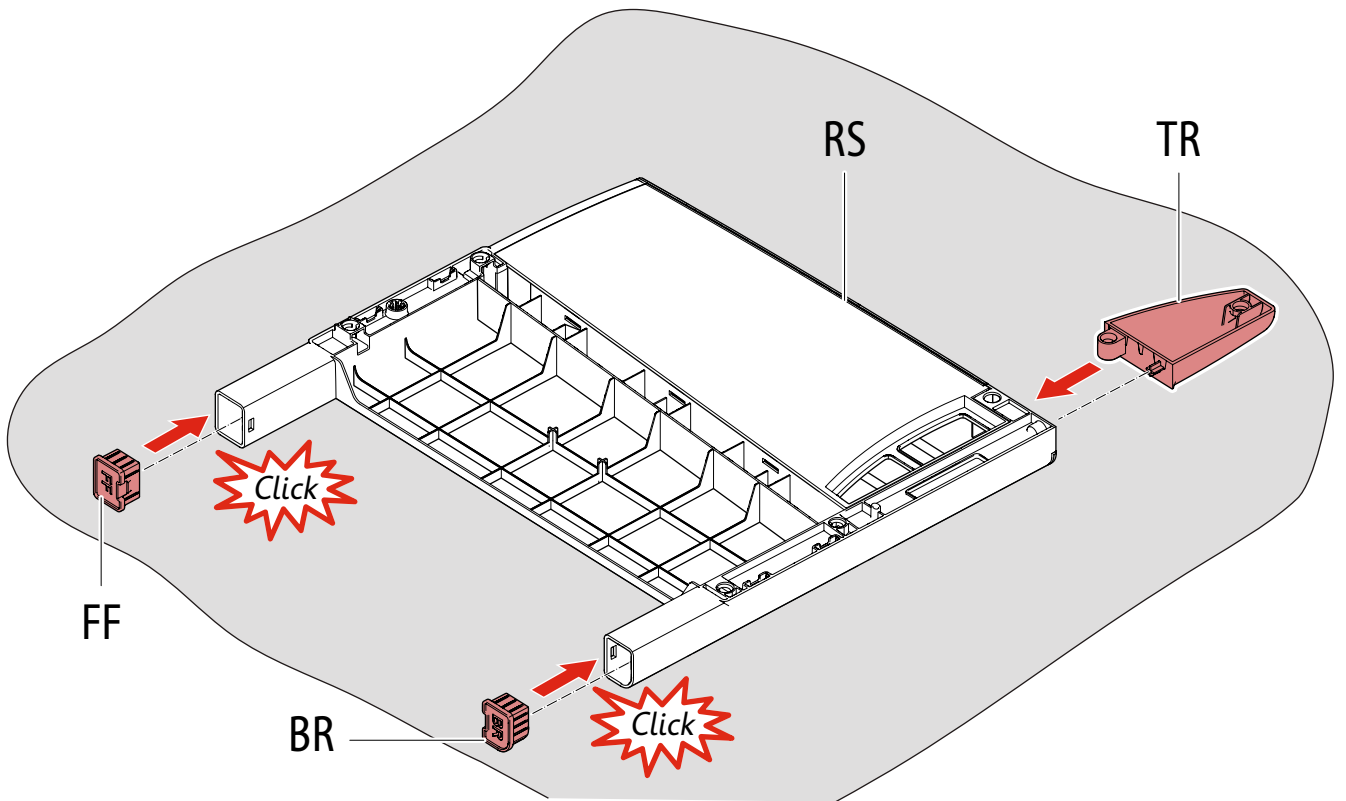

"CHICAGO SOFAS" V0.4 / 576058

ALLiBERT 

Ericssonstraat 17 | 5121 MK Rijen | The Netherlands | WWW.ALLIBERT-OUTDOOR.COM | info@jardin.nl

NEN 581		
✓	✓	✗

	 442171	 442171.442171	 442171.442171.442171
 <p>RS</p>	1x	1x	1x
 <p>LS</p>	1x	1x	1x
<p>*</p>  <p>BL BR TL</p> <p>TR FF (2x)</p>	1x	1x	1x
 <p>S</p>	1x	2x	3x
 <p>F</p>	1x	2x	3x

	 442171	 442171.442171	 442171.442171.442171
<p>BC</p> 	1x	2x	3x
<p>B</p> 	1x	2x	3x
<p>**</p> <p>Y (14x)</p> <p>Z</p> 	1x	2x	3x
<p>MS</p> 	-	1x	2x
<p>MB</p> 	-	1x	2x
<p>MF (2x)</p> 	-	1x	2x

1

2

1x

2x

3x

4

5