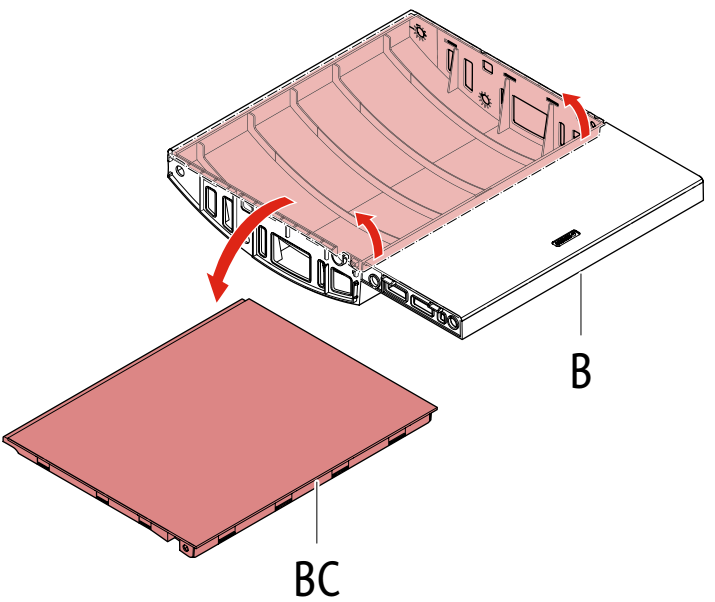

"CHICAGO SOFAS" V0.4 / 576058

ALLiBERT 

Ericssonstraat 17 | 5121 MK Rijen | The Netherlands | WWW.ALLIBERT-OUTDOOR.COM | info@jardin.nl

NEN 581		
✓	✓	✗

	 442171	 442171.442171	 442171.442171.442171
 <p>RS</p>	1x	1x	1x
 <p>LS</p>	1x	1x	1x
<p>*</p>  <p>BL BR TL</p> <p>TR FF (2x)</p>	1x	1x	1x
 <p>S</p>	1x	2x	3x
 <p>F</p>	1x	2x	3x

	 442171	 442171.442171	 442171.442171.442171
<p>BC</p> 	1x	2x	3x
<p>B</p> 	1x	2x	3x
<p>**</p> <p>Y (14x)</p> <p>Z</p> 	1x	2x	3x
<p>MS</p> 	-	1x	2x
<p>MB</p> 	-	1x	2x
<p>MF (2x)</p> 	-	1x	2x

1

2

1x

2x

3x

4

5