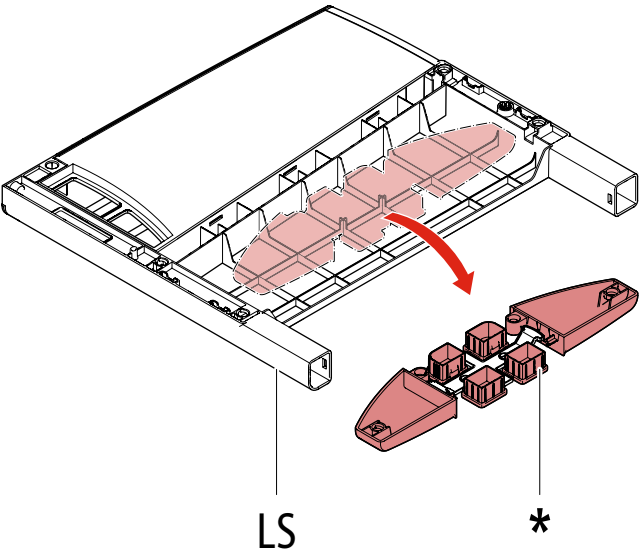

"CHICAGO SOFAS" V0.4 / 576058

ALLiBERT 

Ericssonstraat 17 | 5121 MK Rijen | The Netherlands | WWW.ALLIBERT-OUTDOOR.COM | info@jardin.nl

NEN 581		
✓	✓	✗

	 442171	 442171.442171	 442171.442171.442171
 <p>RS</p>	1x	1x	1x
 <p>LS</p>	1x	1x	1x
<p>*</p>  <p>BL BR TL</p> <p>TR FF (2x)</p>	1x	1x	1x
 <p>S</p>	1x	2x	3x
 <p>F</p>	1x	2x	3x

	 442171	 442171.442171	 442171.442171.442171
<p>BC</p> 	1x	2x	3x
<p>B</p> 	1x	2x	3x
<p>**</p> <p>Y (14x)</p> <p>Z</p> 	1x	2x	3x
<p>MS</p> 	-	1x	2x
<p>MB</p> 	-	1x	2x
<p>MF (2x)</p> 	-	1x	2x

1

2

1x

2x

3x

4

5