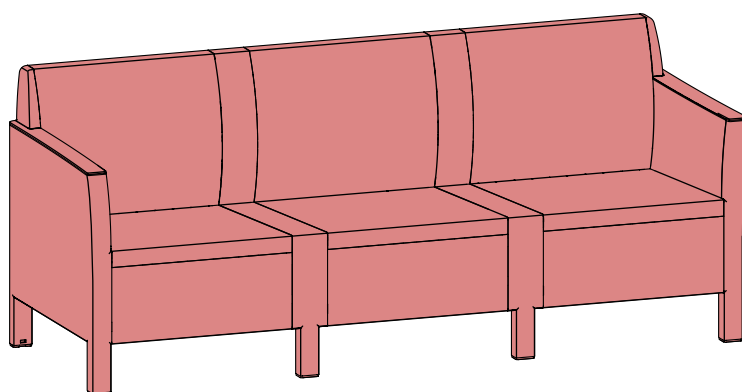

"CHICAGO SOFAS" V0.4 / 576058

ALLiBERT 

Ericssonstraat 17 | 5121 MK Rijen | The Netherlands | WWW.ALLIBERT-OUTDOOR.COM | info@jardin.nl

NEN 581		
✓	✓	✗

	 442171	 442171.442171	 442171.442171.442171
 <p>RS</p>	1x	1x	1x
 <p>LS</p>	1x	1x	1x
<p>*</p>  <p>BL BR TL</p> <p>TR FF (2x)</p>	1x	1x	1x
 <p>S</p>	1x	2x	3x
 <p>F</p>	1x	2x	3x

	 442171	 442171.442171	 442171.442171.442171
<p>BC</p> 	1x	2x	3x
<p>B</p> 	1x	2x	3x
<p>**</p> <p>Y (14x)</p> <p>Z</p> 	1x	2x	3x
<p>MS</p> 	-	1x	2x
<p>MB</p> 	-	1x	2x
<p>MF (2x)</p> 	-	1x	2x

1

2

1x

2x

3x

4

5