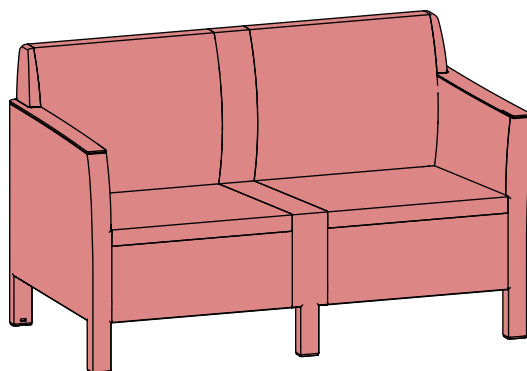

"CHICAGO SOFAS" V0.4 / 576058

ALLiBERT 

Ericssonstraat 17 | 5121 MK Rijen | The Netherlands | WWW.ALLIBERT-OUTDOOR.COM | info@jardin.nl

NEN 581		
✓	✓	✗

	 442171	 442171.442171	 442171.442171.442171
 <p>RS</p>	1x	1x	1x
 <p>LS</p>	1x	1x	1x
<p>*</p>  <p>BL BR TL</p> <p>TR FF (2x)</p>	1x	1x	1x
 <p>S</p>	1x	2x	3x
 <p>F</p>	1x	2x	3x

	 442171	 442171.442171	 442171.442171.442171
<p>BC</p> 	1x	2x	3x
<p>B</p> 	1x	2x	3x
<p>**</p> <p>Y (14x)</p> <p>Z</p> 	1x	2x	3x
<p>MS</p> 	-	1x	2x
<p>MB</p> 	-	1x	2x
<p>MF (2x)</p> 	-	1x	2x

1

2

1x

2x

3x

4

5