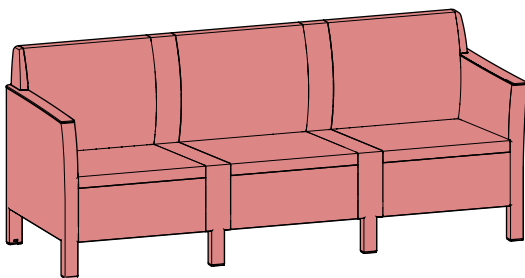

"CHICAGO SOFAS" V0.4 / 576058

ALLiBERT 

Ericssonstraat 17 | 5121 MK Rijen | The Netherlands | WWW.ALLIBERT-OUTDOOR.COM | info@jardin.nl

NEN 581		
✓	✓	✗

	 442171	 442171.442171	 442171.442171.442171
 <p>RS</p>	1x	1x	1x
 <p>LS</p>	1x	1x	1x
<p>*</p>  <p>BL BR TL</p> <p>TR FF (2x)</p>	1x	1x	1x
 <p>S</p>	1x	2x	3x
 <p>F</p>	1x	2x	3x

	 442171	 442171.442171	 442171.442171.442171
<p>BC</p> 	1x	2x	3x
<p>B</p> 	1x	2x	3x
<p>**</p> <p>Y (14x)</p> <p>Z</p> 	1x	2x	3x
<p>MS</p> 	-	1x	2x
<p>MB</p> 	-	1x	2x
<p>MF (2x)</p> 	-	1x	2x

1

2

1x

2x

3x

4

5

6

7

15

8

8

9

10

13