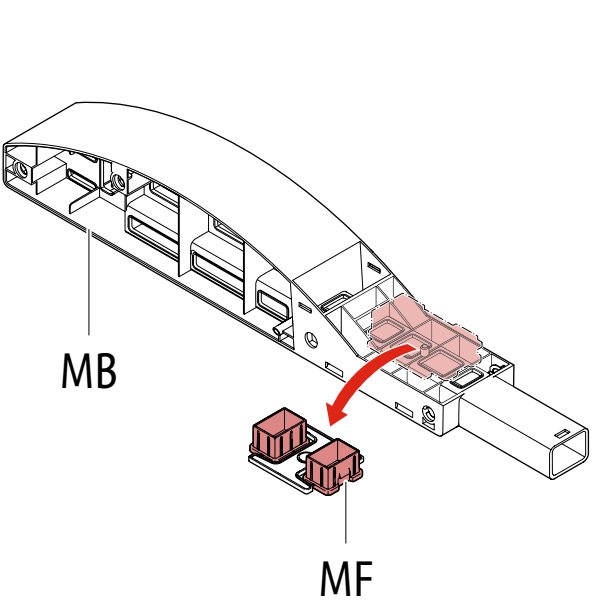

"CHICAGO SOFAS" V0.4 / 576058

ALLiBERT 

Ericssonstraat 17 | 5121 MK Rijen | The Netherlands | WWW.ALLIBERT-OUTDOOR.COM | info@jardin.nl

NEN 581		
✓	✓	✗

	 442171	 442171.442171	 442171.442171.442171
 <p>RS</p>	1x	1x	1x
 <p>LS</p>	1x	1x	1x
<p>*</p>  <p>BL BR TL</p> <p>TR FF (2x)</p>	1x	1x	1x
 <p>S</p>	1x	2x	3x
 <p>F</p>	1x	2x	3x

	 442171	 442171.442171	 442171.442171.442171
<p>BC</p> 	1x	2x	3x
<p>B</p> 	1x	2x	3x
<p>**</p> <p>Y (14x)</p> <p>Z</p> 	1x	2x	3x
<p>MS</p> 	-	1x	2x
<p>MB</p> 	-	1x	2x
<p>MF (2x)</p> 	-	1x	2x

1

2

1x

2x

3x

4

5