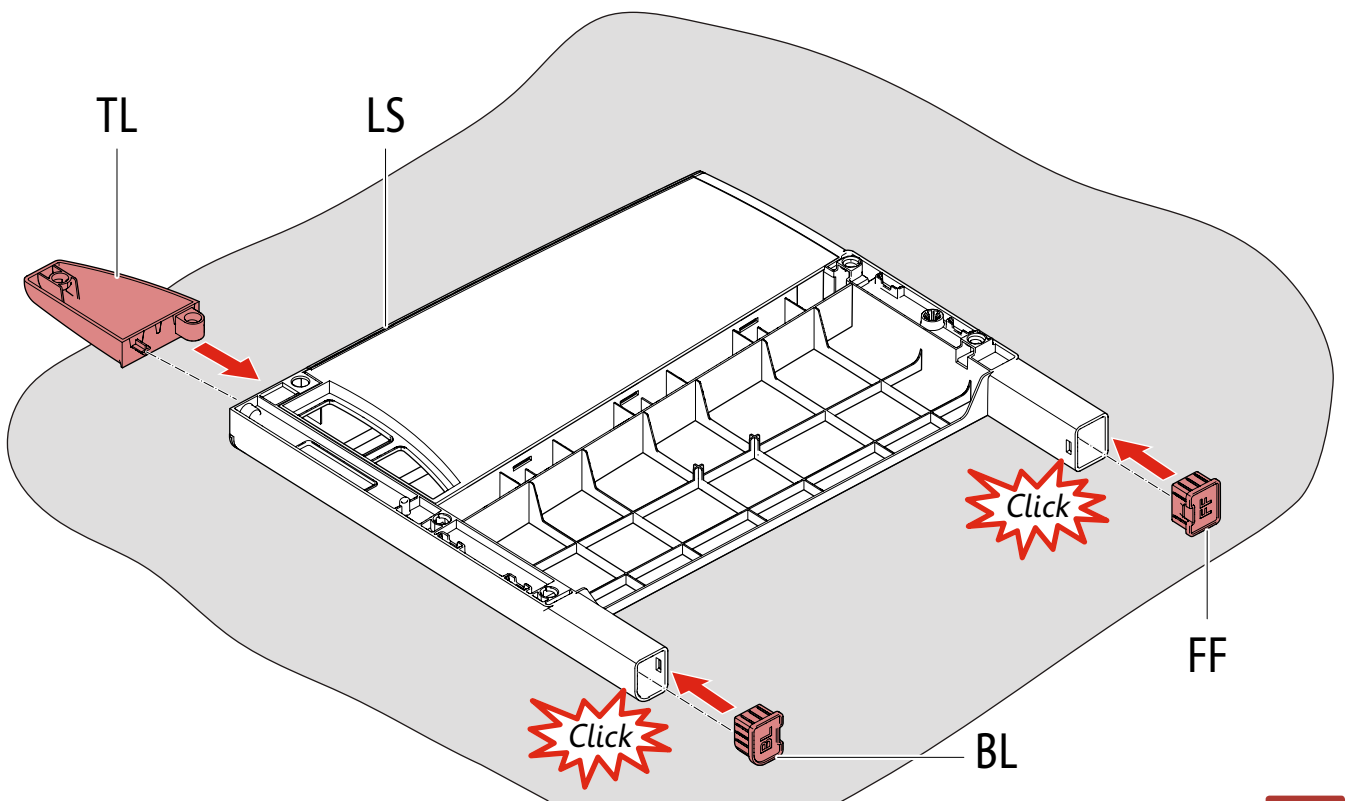

"CHICAGO SOFAS" V0.4 / 576058

ALLiBERT 

Ericssonstraat 17 | 5121 MK Rijen | The Netherlands | WWW.ALLIBERT-OUTDOOR.COM | info@jardin.nl

NEN 581		
✓	✓	✗

	 442171	 442171.442171	 442171.442171.442171
 <p>RS</p>	1x	1x	1x
 <p>LS</p>	1x	1x	1x
<p>*</p>  <p>BL BR TL</p> <p>TR FF (2x)</p>	1x	1x	1x
 <p>S</p>	1x	2x	3x
 <p>F</p>	1x	2x	3x

	 442171	 442171.442171	 442171.442171.442171
<p>BC</p> 	1x	2x	3x
<p>B</p> 	1x	2x	3x
<p>**</p> <p>Y (14x)</p> <p>Z</p> 	1x	2x	3x
<p>MS</p> 	-	1x	2x
<p>MB</p> 	-	1x	2x
<p>MF (2x)</p> 	-	1x	2x

1

2

1x

2x

3x

4

5