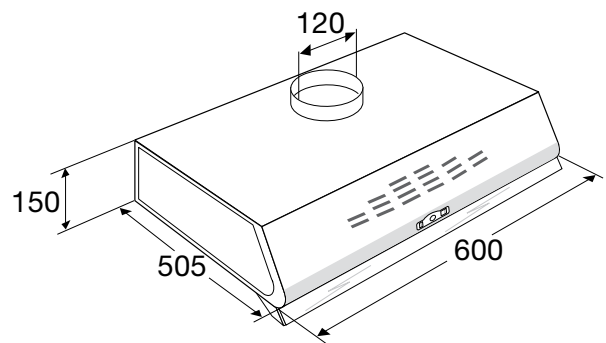

Afzuigkappen van ETNA

DE STILLE KRACHT IN DE KEUKEN

Deze witte onderbouw-afzuigkap van ETNA heeft een motor. Je kunt hem dan ook gebruiken wanneer er geen centraal afzuigstelsysteem aanwezig is. Voor extra comfort zorgen de druktoetsen en twee halogeenlampen.

➤ T0250TWT ONDERBOUW AFZUIGKAP (60 CM)

- geschikt voor afvoer naar buiten en recirculatie
- afvoer naar boven of achter
- 2 aluminium cassettefilters
- 1 thermisch beveiligde motor
- 3 snelheden
- glazen damp scherm

- diameter afvoer 120 -125 mm
- aansluitwaarde 166 W
- verlichting(halogeen) 2 x 28 W
- max. afzuigcapaciteit 152 m³/h
- geluidsniveau (min.-max.) 45 - 62 dB(A)

koolstoffilter (1x)

31028

€ 12,-/st.

ETNA maakt **kwaliteit** betaalbaar